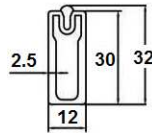

- 01202.0252.M** - Marrón con goma
- 01202.0252.N** - Negro con goma
- 01202.0252.A** - Antracita con goma
- 01202.0252.B** - Blanco con goma

Tubo rectangular 32x12 mm.
Largo 3 mt.
Embalaje: 1 / 5 uds.

- 01204.0252.M** - Marrón
- 01204.0252.N** - Negro
- 01204.0252.A** - Antracita
- 01204.0252.B** - Blanco

Jgo. Soporte rectangular lateral 78x22 mm.
Embalaje: 1 / 10 jgos.

- 01202.0252.CM** - Marrón
- 01202.0252.CN** - Negro
- 01202.0252.CA** - Antracita
- 01202.0252.CB** - Blanco

Soporte rectangular intermedio 78x22 mm.
Embalaje: 10 jgos..