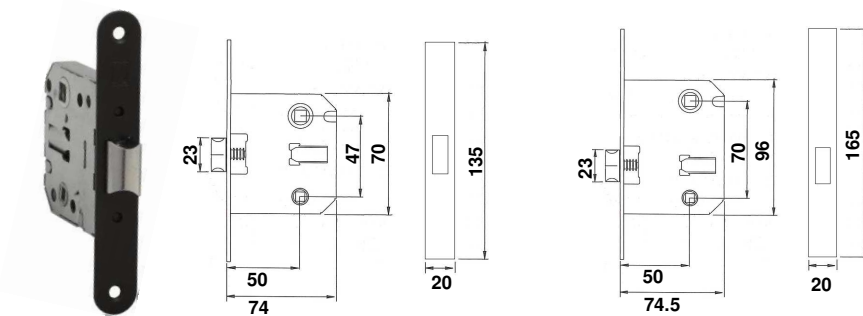

**00210.0200.N** - Negro mate  
90x65 mm.  
Embalaje: 1 / 10 uds.

**00210.0403.N** - Negro mate  
100x58 mm.  
Embalaje: 1 / 20 uds.

**01809.0840.NE** - 50 mm. negro mate  
Kit cerradura condensa puerta corredera.  
Incluye condensa, desbloqueo y uñero.  
Embalaje: 1 kit

**01805.1050.N4** - 50 mm. negro mate  
**01805.1050.N7** - 70 mm. negro mate  
Unificado, canto redondo  
Embalaje: 1 ud.

**01809.0910.NE** - negro mate  
Kit 2 tiradores embutidos + uñero  
Tirador Ø48 mm. exterior 56,5 mm.  
Uñero Ø25 mm. exterior 29,5 mm.  
Embalaje: 1 / 5 kits

**02401.0613.NE**  
Negro mate

**02402.0613.NE**  
Negro mate

**02401.0811.NE**  
Negro mate

**02402.0811.NE**  
Negro mate

**02406.0613.NE**  
Negro mate  
Distancia centros: 200 mm.

**02410.0710.NE** - Negro mate