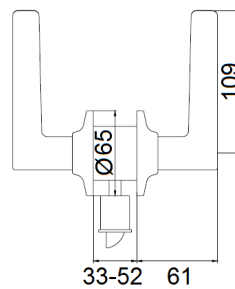

Dorado brillo

Cromo mate

Entrada

02404.3900.D - Dorado brillo
02404.3900.CM - Cromo mate
Llave y muletilla

Baño

02404.3903.D - Dorado brillo
02404.3903.CM - Cromo mate
Muletilla y desbloqueo

Paso

02404.3905.D - Dorado brillo
02404.3905.CM - Cromo mate
Libre ambos lados

Dorado mate

Cromo mate

Entrada

02404.3B00.DM - Dorado mate
02404.3B00.CM - Cromo mate
Llave y muletilla

Baño

02404.3B03.DM - Dorado mate
02404.3B03.CM - Cromo mate
Muletilla y desbloqueo

Paso

02404.3B05.DM - Dorado mate
02404.3B05.CM - Cromo mate
Libre ambos lados