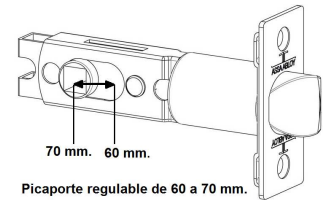

Dorado brillo

Cromo mate

Entrada

02404.3900.D - Dorado brillo
02404.3900.CM - Cromo mate
Llave y muletilla

Baño

02404.3903.D - Dorado brillo
02404.3903.CM - Cromo mate
Muletilla y desbloqueo

Paso

02404.3905.D - Dorado brillo
02404.3905.CM - Cromo mate
Libre ambos lados

Dorado mate

Cromo mate

Entrada

02404.3B00.DM - Dorado mate
02404.3B00.CM - Cromo mate
Llave y muletilla

Baño

02404.3B03.DM - Dorado mate
02404.3B03.CM - Cromo mate
Muletilla y desbloqueo

Paso

02404.3B05.DM - Dorado mate
02404.3B05.CM - Cromo mate
Libre ambos lados