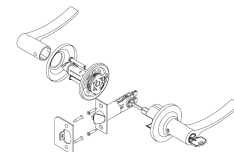

Dorado brillo

Cromo mate

Entrada

02404.3900.D - Dorado brillo
02404.3900.CM - Cromo mate
Llave y muletilla

Baño

02404.3903.D - Dorado brillo
02404.3903.CM - Cromo mate
Muletilla y desbloqueo

Paso

02404.3905.D - Dorado brillo
02404.3905.CM - Cromo mate
Libre ambos lados

Dorado mate

Cromo mate

Entrada

02404.3B00.DM - Dorado mate
02404.3B00.CM - Cromo mate
Llave y muletilla

Baño

02404.3B03.DM - Dorado mate
02404.3B03.CM - Cromo mate
Muletilla y desbloqueo

Paso

02404.3B05.DM - Dorado mate
02404.3B05.CM - Cromo mate
Libre ambos lados