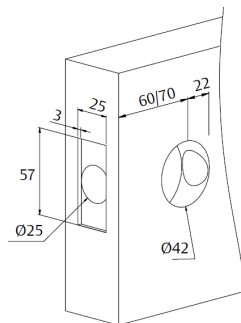

Dorado brillo

Cromo mate

Entrada

02404.3900.D - Dorado brillo
02404.3900.CM - Cromo mate
Llave y muletilla

Baño

02404.3903.D - Dorado brillo
02404.3903.CM - Cromo mate
Muletilla y desbloqueo

Paso

02404.3905.D - Dorado brillo
02404.3905.CM - Cromo mate
Libre ambos lados

Dorado mate

Cromo mate

Entrada

02404.3B00.DM - Dorado mate
02404.3B00.CM - Cromo mate
Llave y muletilla

Baño

02404.3B03.DM - Dorado mate
02404.3B03.CM - Cromo mate
Muletilla y desbloqueo

Paso

02404.3B05.DM - Dorado mate
02404.3B05.CM - Cromo mate
Libre ambos lados