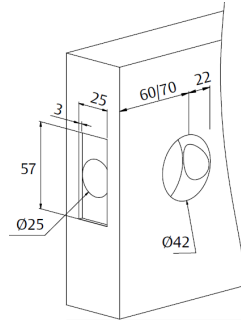

Dorado brillo

Cromo mate

Entrada

02404.3900.D - Dorado brillo
02404.3900.CM - Cromo mate
Llave y muletilla

Baño

02404.3903.D - Dorado brillo
02404.3903.CM - Cromo mate
Muletilla y desbloqueo

Paso

02404.3905.D - Dorado brillo
02404.3905.CM - Cromo mate
Libre ambos lados

Dorado mate

Cromo mate

Entrada

02404.3B00.DM - Dorado mate
02404.3B00.CM - Cromo mate
Llave y muletilla

Baño

02404.3B03.DM - Dorado mate
02404.3B03.CM - Cromo mate
Muletilla y desbloqueo

Paso

02404.3B05.DM - Dorado mate
02404.3B05.CM - Cromo mate
Libre ambos lados