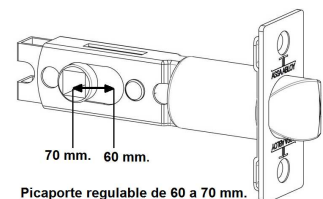

Dorado brillo

Cromo mate

Entrada

02404.3900.D - Dorado brillo
02404.3900.CM - Cromo mate
Llave y muletilla

Baño

02404.3903.D - Dorado brillo
02404.3903.CM - Cromo mate
Muletilla y desbloqueo

Paso

02404.3905.D - Dorado brillo
02404.3905.CM - Cromo mate
Libre ambos lados

Dorado mate

Cromo mate

Entrada

02404.3B00.DM - Dorado mate
02404.3B00.CM - Cromo mate
Llave y muletilla

Baño

02404.3B03.DM - Dorado mate
02404.3B03.CM - Cromo mate
Muletilla y desbloqueo

Paso

02404.3B05.DM - Dorado mate
02404.3B05.CM - Cromo mate
Libre ambos lados