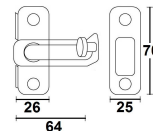

02002.0300.L - Latón pulido
02002.0300.N - Níquel satinado
Cadena seguridad 85x34 mm.
Embalaje: 1 / 20 uds.

02002.0616.15 - Inox mate 50 mm.
02002.0616.18 - Inox mate 80 mm.
Cerrojo (ancho 37 mm.)
Embalaje: 1 / 20 uds.

02002.0392.C - Cromo brillo 65 mm.
02002.0392.L - Latón pulido 65 mm.
Cerrojo latón (ancho 28 mm.)
Embalaje: 1 / 20 uds.

(Mano izquierda)

02003.2034.L - Latón pulido
02003.2034.N - Latón niquelado
Aldaba latón 60x40 mm.
Mano: derecha, izquierda
Embalaje: 1 / 12 uds.

02002.0384.30 - Niquelado 30 mm.
02002.0384.40 - Niquelado 40 mm.
Cerrojo 30x34 - 40x40 mm.
Embalaje: 1 / 20 uds.

02003.1003.L - Latón pulido
02003.1003.N - Níquel satinado

Aldaba latón 100x30 mm.
Embalaje: 1 / 12 uds.

02003.0008 - Inox mate
Aldaba puerta corredera
Embalaje: 1 / 5 uds.

02520.0039 - Negro 43x41 mm. "Ojmar"
02520.0145 - Aluminio 20x28 mm. "Abus"
Candado combinación
Embalaje: 1 ud.

02005.0752.C - Cromo
02005.0752.D - Dorado
Mirilla Digital pantalla 3,2"
Espesor puerta de 38 a 110 mm.
Válido para taladro Ø14 a 22 mm.
Embalaje: 1 ud.