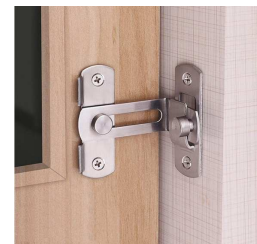

02002.2000.D - Dorado brillo
02002.2000.CM - Cromo mate
Cerrojo y retenedor 140x45 mm.
Embalaje: 1 / 6 uds.

02002.0388.30 - Níquel satinado 30 mm.
02002.0388.40 - Níquel satinado 40 mm.
Cerrojo 30x42 - 40x55 mm.
Embalaje: 1 / 20 uds.

02002.0392.C - Cromo brillo 65 mm.
02002.0392.L - Latón pulido 65 mm.
Cerrojo latón (ancho 28 mm.)
Embalaje: 1 / 20 uds.

(Mano izquierda)

02003.2034.L - Latón pulido
02003.2034.N - Latón niquelado
Aldaba latón 60x40 mm.
Mano: derecha, izquierda
Embalaje: 1 / 12 uds.

02002.0384.30 - Niquelado 30 mm.
02002.0384.40 - Niquelado 40 mm.
Cerrojo 30x34 - 40x40 mm.
Embalaje: 1 / 20 uds.

02003.1003.L - Latón pulido
02003.1003.N - Níquel satinado

Aldaba latón 100x30 mm.
Embalaje: 1 / 12 uds.

02003.0008 - Inox mate
Aldaba puerta corredera
Embalaje: 1 / 5 uds.

02520.0039 - Negro 43x41 mm. "Ojmar"
02520.0145 - Aluminio 20x28 mm. "Abus"
Candado combinación
Embalaje: 1 ud.

02005.0752.C - Cromo
02005.0752.D - Dorado
Mirilla Digital pantalla 3,2"
Espesor puerta de 38 a 110 mm.
Válido para taladro Ø14 a 22 mm.
Embalaje: 1 ud.