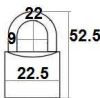

02002.0392.C - Cromo brillo 65 mm.
02002.0392.L - Latón pulido 65 mm.
Cerrojo latón (ancho 28 mm.)
Embalaje: 1 / 20 uds.

(Mano izquierda)

02003.2034.L - Latón pulido
02003.2034.N - Latón niquelado
Aldaba latón 60x40 mm.
Mano: derecha, izquierda
Embalaje: 1 / 12 uds.

02002.0384.30 - Niquelado 30 mm.
02002.0384.40 - Niquelado 40 mm.
Cerrojo 30x34 - 40x40 mm.
Embalaje: 1 / 20 uds.

02003.1003.L - Latón pulido
02003.1003.N - Níquel satinado

Aldaba latón 100x30 mm.
Embalaje: 1 / 12 uds.

02003.0008 - Inox mate
Aldaba puerta corredera
Embalaje: 1 / 5 uds.

02520.0039 - Negro 43x41 mm. "Ojmar"
02520.0145 - Aluminio 20x28 mm. "Abus"
Candado combinación
Embalaje: 1 ud.

02005.0752.C - Cromo
02005.0752.D - Dorado
Mirilla Digital pantalla 3,2"
Espesor puerta de 38 a 110 mm.
Válido para taladro Ø14 a 22 mm.
Embalaje: 1 ud.