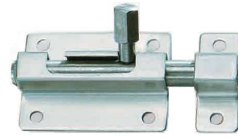

02002.0300.L - Latón pulido
02002.0300.N - Níquel satinado
Cadena seguridad 85x34 mm.
Embalaje: 1 / 20 uds.

02002.0616.15 - Inox mate 50 mm.
02002.0616.18 - Inox mate 80 mm.
Cerrojo (ancho 37 mm.)
Embalaje: 1 / 20 uds.

02002.2000.D - Dorado brillo
02002.2000.CM - Cromo mate
Cerrojo y retenedor 140x45 mm.
Embalaje: 1 / 6 uds.

02002.0388.30 - Níquel satinado 30 mm.
02002.0388.40 - Níquel satinado 40 mm.
Cerrojo 30x42 - 40x55 mm.
Embalaje: 1 / 20 uds.

02002.0392.C - Cromo brillo 65 mm.
02002.0392.L - Latón pulido 65 mm.
Cerrojo latón (ancho 28 mm.)
Embalaje: 1 / 20 uds.

(Mano izquierda)

02003.2034.L - Latón pulido
02003.2034.N - Latón niquelado
Aldaba latón 60x40 mm.
Mano: derecha, izquierda
Embalaje: 1 / 12 uds.

02002.0384.30 - Niquelado 30 mm.
02002.0384.40 - Niquelado 40 mm.
Cerrojo 30x34 - 40x40 mm.
Embalaje: 1 / 20 uds.

02003.1003.L - Latón pulido
02003.1003.N - Níquel satinado

Aldaba latón 100x30 mm.
Embalaje: 1 / 12 uds.