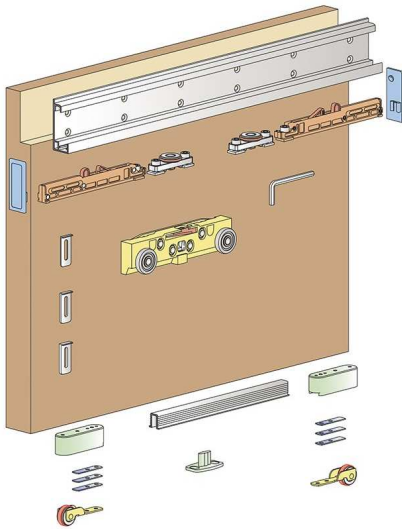

Kit puerta corredera INVISIBLE "MAGIC2"

01103.0031 - Kit herrajes con guía de 1.800 mm.

- Ancho puerta: desde 680 mm. a 1.800 mm.
- Espesor mínimo puerta 35 mm.
- Carga: desde 40 Kg. a 80 Kg.
- Cierre amortiguado

Kit puerta corredera Rústico Mod. 890

01103.0890.2 - Kit rústico Negro guía 2 mt.
01103.0890.3 - Kit rústico Negro guía 3 mt.

Espesor puerta: 35 mm.
Peso máximo puerta: 80 kg.

Kit incluye:

- 1 guía
- 2 poleas
- 5/7 fijaciones pared
- 2 topes freno puerta
- 2 topes anti-descolgamiento
- 1 guiador suelo