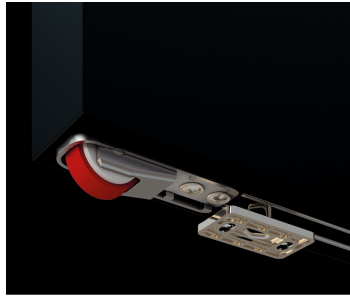

Kit puerta corredera INVISIBLE "MAGIC2"

01103.0031 - Kit herrajes con guía de 1.800 mm.

- Ancho puerta: desde 680 mm. a 1.800 mm.
- Espesor mínimo puerta 35 mm.
- Carga: desde 40 Kg. a 80 Kg.
- Cierre amortiguado

Kit puerta corredera Rústico Mod. 890

01103.0890.2 - Kit rústico Negro guía 2 mt.
01103.0890.3 - Kit rústico Negro guía 3 mt.

Espesor puerta: 35 mm.
Peso máximo puerta: 80 kg.

Kit incluye:

- 1 guía
- 2 poleas
- 5/7 fijaciones pared
- 2 topes freno puerta
- 2 topes anti-descolgamiento
- 1 guiador suelo