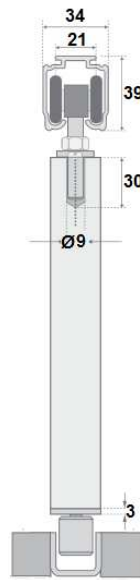

DN80 PL - 2 hojas

Sistema puertas plegables
Suave deslizamiento
Instalación sin guía inferior
Carga: 40 kg. por hoja

Características:

Ancho puerta máximo 750 mm.
Espesor mínimo puerta 20 mm.
Luz inferior de 16 a 21 mm.
Luz superior de 17 a 21 mm.

01103.DN80.P2 - Jgo. accesorios 2 hojas
Embalaje: 1 jgo.

DN80 PL - 4 hojas

Sistema puertas plegables
Suave deslizamiento
Instalación con guía inferior embutida
Carga: 40 kg. por hoja

Características:

Ancho puerta máximo 750 mm.
Espesor mínimo puerta 20 mm.
Luz inferior de 16 a 21 mm.
Luz superior de 17 a 21 mm.
Guía inferior embutida 21x15 mm.

01103.DN80.P4 - Jgo. accesorios 4 hojas
Embalaje: 1 jgo.

01103.DN80.2 - Guía aluminio anodizado 2 mt.
01103.DN80.3 - Guía aluminio anodizado 3 mt.
Embalaje: 1 ud.

Para montaje de 4 hojas:

01103.DN80.PG - Guía inferior embutida 3 mt.
Mecanización 21 mm. ancho 15 mm. profundidad
Embalaje: 1 ud.