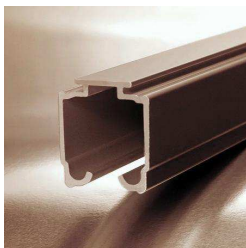

01103.DN80.P2 - Jgo. accesorios 2 hojas
Embalaje: 1 jgo.

DN80 PL - 4 hojas

Sistema puertas plegables
Suave deslizamiento
Instalación con guía inferior embutida
Carga: 40 kg. por hoja

Características:

Ancho puerta máximo 750 mm.
Espesor mínimo puerta 20 mm.
Luz inferior de 16 a 21 mm.
Luz superior de 17 a 21 mm.
Guía inferior embutida 21x15 mm.

01103.DN80.P4 - Jgo. accesorios 4 hojas
Embalaje: 1 jgo.

01103.DN80.2 - Guía aluminio anodizado 2 mt.
01103.DN80.3 - Guía aluminio anodizado 3 mt.
Embalaje: 1 ud.

Para montaje de 4 hojas:

01103.DN80.PG - Guía inferior embutida 3 mt.
Mecanización 21 mm. ancho 15 mm. profundidad
Embalaje: 1 ud.