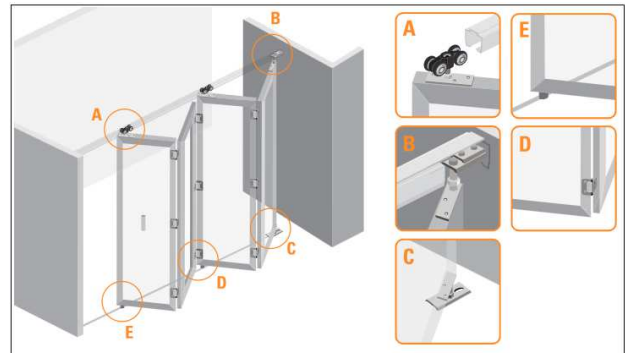

DN80 PL - 2 hojas

Sistema puertas plegables
Suave deslizamiento
Instalación sin guía inferior
Carga: 40 kg. por hoja

Características:

Ancho puerta máximo 750 mm.
Espesor mínimo puerta 20 mm.
Luz inferior de 16 a 21 mm.
Luz superior de 17 a 21 mm.

01103.DN80.P2 - Jgo. accesorios 2 hojas
Embalaje: 1 jgo.

DN80 PL - 4 hojas

Sistema puertas plegables
Suave deslizamiento
Instalación con guía inferior embutida
Carga: 40 kg. por hoja

Características:

Ancho puerta máximo 750 mm.
Espesor mínimo puerta 20 mm.
Luz inferior de 16 a 21 mm.
Luz superior de 17 a 21 mm.
Guía inferior embutida 21x15 mm.

01103.DN80.P4 - Jgo. accesorios 4 hojas
Embalaje: 1 jgo.

01103.DN80.2 - Guía aluminio anodizado 2 mt.
01103.DN80.3 - Guía aluminio anodizado 3 mt.
Embalaje: 1 ud.

Para montaje de 4 hojas:

01103.DN80.PG - Guía inferior embutida 3 mt.
Mecanización 21 mm. ancho 15 mm. profundidad
Embalaje: 1 ud.