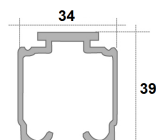

DN80 PL - 2 hojas

Sistema puertas plegables
Suave deslizamiento
Instalación sin guía inferior
Carga: 40 kg. por hoja

Características:

Ancho puerta máximo 750 mm.
Espesor mínimo puerta 20 mm.
Luz inferior de 16 a 21 mm.
Luz superior de 17 a 21 mm.

01103.DN80.P2 - Jgo. accesorios 2 hojas
Embalaje: 1 jgo.

DN80 PL - 4 hojas

Sistema puertas plegables
Suave deslizamiento
Instalación con guía inferior embutida
Carga: 40 kg. por hoja

Características:

Ancho puerta máximo 750 mm.
Espesor mínimo puerta 20 mm.
Luz inferior de 16 a 21 mm.
Luz superior de 17 a 21 mm.
Guía inferior embutida 21x15 mm.

01103.DN80.P4 - Jgo. accesorios 4 hojas
Embalaje: 1 jgo.

01103.DN80.2 - Guía aluminio anodizado 2 mt.
01103.DN80.3 - Guía aluminio anodizado 3 mt.
Embalaje: 1 ud.

Para montaje de 4 hojas:

01103.DN80.PG - Guía inferior embutida 3 mt.
Mecanización 21 mm. ancho 15 mm. profundidad
Embalaje: 1 ud.