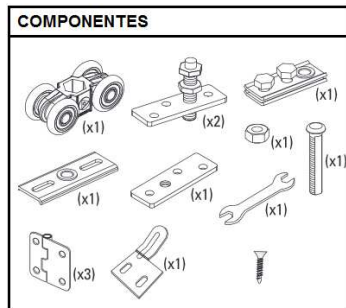

DN80 PL - 2 hojas

Sistema puertas plegables
Suave deslizamiento
Instalación sin guía inferior
Carga: 40 kg. por hoja

Características:

Ancho puerta máximo 750 mm.
Espesor mínimo puerta 20 mm.
Luz inferior de 16 a 21 mm.
Luz superior de 17 a 21 mm.

01103.DN80.P2 - Jgo. accesorios 2 hojas
Embalaje: 1 jgo.

DN80 PL - 4 hojas

Sistema puertas plegables
Suave deslizamiento
Instalación con guía inferior embutida
Carga: 40 kg. por hoja

Características:

Ancho puerta máximo 750 mm.
Espesor mínimo puerta 20 mm.
Luz inferior de 16 a 21 mm.
Luz superior de 17 a 21 mm.
Guía inferior embutida 21x15 mm.

01103.DN80.P4 - Jgo. accesorios 4 hojas
Embalaje: 1 jgo.

01103.DN80.2 - Guía aluminio anodizado 2 mt.
01103.DN80.3 - Guía aluminio anodizado 3 mt.
Embalaje: 1 ud.

Para montaje de 4 hojas:

01103.DN80.PG - Guía inferior embutida 3 mt.
Mecanización 21 mm. ancho 15 mm. profundidad
Embalaje: 1 ud.