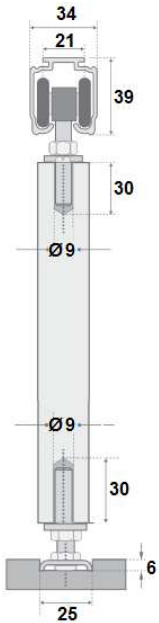

DN80 PL - 2 hojas

Sistema puertas plegables
Suave deslizamiento
Instalación sin guía inferior
Carga: 40 kg. por hoja

Características:

Ancho puerta máximo 750 mm.
Espesor mínimo puerta 20 mm.
Luz inferior de 16 a 21 mm.
Luz superior de 17 a 21 mm.

01103.DN80.P2 - Jgo. accesorios 2 hojas
Embalaje: 1 jgo.

DN80 PL - 4 hojas

Sistema puertas plegables
Suave deslizamiento
Instalación con guía inferior embutida
Carga: 40 kg. por hoja

Características:

Ancho puerta máximo 750 mm.
Espesor mínimo puerta 20 mm.
Luz inferior de 16 a 21 mm.
Luz superior de 17 a 21 mm.
Guía inferior embutida 21x15 mm.

01103.DN80.P4 - Jgo. accesorios 4 hojas
Embalaje: 1 jgo.

01103.DN80.2 - Guía aluminio anodizado 2 mt.
01103.DN80.3 - Guía aluminio anodizado 3 mt.
Embalaje: 1 ud.

Para montaje de 4 hojas:

01103.DN80.PG - Guía inferior embutida 3 mt.
Mecanización 21 mm. ancho 15 mm. profundidad
Embalaje: 1 ud.