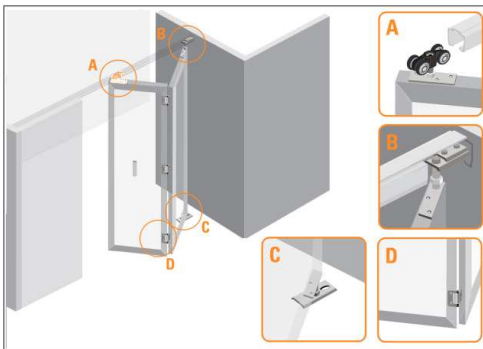

DN80 PL - 2 hojas

Sistema puertas plegables
Suave deslizamiento
Instalación sin guía inferior
Carga: 40 kg. por hoja

Características:

Ancho puerta máximo 750 mm.
Espesor mínimo puerta 20 mm.
Luz inferior de 16 a 21 mm.
Luz superior de 17 a 21 mm.

01103.DN80.P2 - Jgo. accesorios 2 hojas
Embalaje: 1 jgo.

DN80 PL - 4 hojas

Sistema puertas plegables
Suave deslizamiento
Instalación con guía inferior embutida
Carga: 40 kg. por hoja

Características:

Ancho puerta máximo 750 mm.
Espesor mínimo puerta 20 mm.
Luz inferior de 16 a 21 mm.
Luz superior de 17 a 21 mm.
Guía inferior embutida 21x15 mm.

01103.DN80.P4 - Jgo. accesorios 4 hojas
Embalaje: 1 jgo.

01103.DN80.2 - Guía aluminio anodizado 2 mt.
01103.DN80.3 - Guía aluminio anodizado 3 mt.
Embalaje: 1 ud.

Para montaje de 4 hojas:

01103.DN80.PG - Guía inferior embutida 3 mt.
Mecanización 21 mm. ancho 15 mm. profundidad
Embalaje: 1 ud.