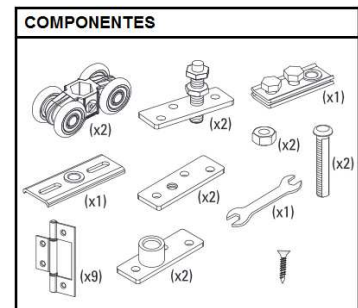

DN80 PL - 2 hojas

Sistema puertas plegables
Suave deslizamiento
Instalación sin guía inferior
Carga: 40 kg. por hoja

Características:

Ancho puerta máximo 750 mm.
Espesor mínimo puerta 20 mm.
Luz inferior de 16 a 21 mm.
Luz superior de 17 a 21 mm.

01103.DN80.P2 - Jgo. accesorios 2 hojas
Embalaje: 1 jgo.

DN80 PL - 4 hojas

Sistema puertas plegables
Suave deslizamiento
Instalación con guía inferior embutida
Carga: 40 kg. por hoja

Características:

Ancho puerta máximo 750 mm.
Espesor mínimo puerta 20 mm.
Luz inferior de 16 a 21 mm.
Luz superior de 17 a 21 mm.
Guía inferior embutida 21x15 mm.

01103.DN80.P4 - Jgo. accesorios 4 hojas
Embalaje: 1 jgo.

01103.DN80.2 - Guía aluminio anodizado 2 mt.
01103.DN80.3 - Guía aluminio anodizado 3 mt.
Embalaje: 1 ud.

Para montaje de 4 hojas:

01103.DN80.PG - Guía inferior embutida 3 mt.
Mecanización 21 mm. ancho 15 mm. profundidad
Embalaje: 1 ud.