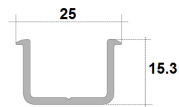

DN80 PL - 2 hojas

Sistema puertas plegables
Suave deslizamiento
Instalación sin guía inferior
Carga: 40 kg. por hoja

Características:

Ancho puerta máximo 750 mm.
Espesor mínimo puerta 20 mm.
Luz inferior de 16 a 21 mm.
Luz superior de 17 a 21 mm.

01103.DN80.P2 - Jgo. accesorios 2 hojas
Embalaje: 1 jgo.

DN80 PL - 4 hojas

Sistema puertas plegables
Suave deslizamiento
Instalación con guía inferior embutida
Carga: 40 kg. por hoja

Características:

Ancho puerta máximo 750 mm.
Espesor mínimo puerta 20 mm.
Luz inferior de 16 a 21 mm.
Luz superior de 17 a 21 mm.
Guía inferior embutida 21x15 mm.

01103.DN80.P4 - Jgo. accesorios 4 hojas
Embalaje: 1 jgo.

01103.DN80.2 - Guía aluminio anodizado 2 mt.
01103.DN80.3 - Guía aluminio anodizado 3 mt.
Embalaje: 1 ud.

Para montaje de 4 hojas:

01103.DN80.PG - Guía inferior embutida 3 mt.
Mecanización 21 mm. ancho 15 mm. profundidad
Embalaje: 1 ud.