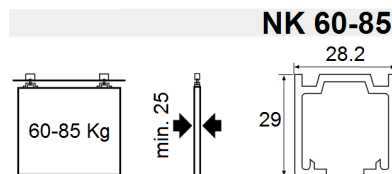

NK45

- Capacidad de carga hasta 45 Kg. por puerta
- Espesor puerta mínimo 25 mm.
- Tope retenedor para un cierre óptimo
- Sistema testado hasta 100.000 ciclos.

- 01103.NK45 - Jgo. accesorios 45 kg.
 - 01103.NK01 - Guía aluminio natural 1,60 mt.
 - 01103.NK02 - Guía aluminio natural 2 mt.
 - 01103.NK03 - Guía aluminio natural 3 mt.
- Embalaje: 1 ud.

NK50

- Capacidad de carga hasta 50 Kg. por puerta
- Espesor puerta mínimo 25 mm.
- Tope retenedor para un cierre óptimo
- Sistema testado hasta 100.000 ciclos.

- 01103.NK50 - Jgo. accesorios 50 kg.
 - 01103.NK01 - Guía aluminio natural 1,60 mt.
 - 01103.NK02 - Guía aluminio natural 2 mt.
 - 01103.NK03 - Guía aluminio natural 3 mt.
- Embalaje: 1 ud.

Accesorios NK

- 01103.NLSO.06 - Soporte pared NK (separación 6 mm.)
 - 01103.NLSO.17 - Soporte pared NK (separación 17 mm.)
 - 01103.NPSL - Pletina sujeción lateral NK
- Embalaje: 1 ud.

NK50 Retráctil

- Capacidad de carga hasta 50 Kg. por puerta
- Espesor puerta mínimo 25 mm.
- Tope retenedor para un cierre óptimo
- Sistema testado hasta 100.000 ciclos.

- Capacidad de carga hasta 60-85 Kg. por puerta
- Espesor puerta mínimo 25 mm.
- Tope retenedor para un cierre óptimo
- Sistema testado hasta 100.000 ciclos.

- 01103.NK60.R** - Jgo. accesorios retráctil 60 kg.
01103.NK85.R - Jgo. accesorios retráctil 85 kg.
01103.NK80.G2 - Guía aluminio natural 2 mt.
01103.NK80.G3 - Guía aluminio natural 3 mt.
Embalaje: 1 ud.