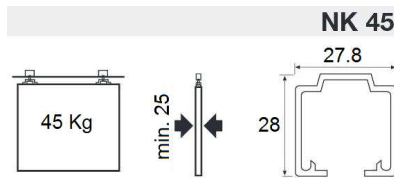

NK45

- Capacidad de carga hasta 45 Kg. por puerta
- Espesor puerta mínimo 25 mm.
- Tope retenedor para un cierre óptimo
- Sistema testado hasta 100.000 ciclos.

- 01103.NK45 - Jgo. accesorios 45 kg.
 - 01103.NK01 - Guía aluminio natural 1,60 mt.
 - 01103.NK02 - Guía aluminio natural 2 mt.
 - 01103.NK03 - Guía aluminio natural 3 mt.
- Embalaje: 1 ud.

NK50

- Capacidad de carga hasta 50 Kg. por puerta
- Espesor puerta mínimo 25 mm.
- Tope retenedor para un cierre óptimo
- Sistema testado hasta 100.000 ciclos.

- 01103.NK50 - Jgo. accesorios 50 kg.
 - 01103.NK01 - Guía aluminio natural 1,60 mt.
 - 01103.NK02 - Guía aluminio natural 2 mt.
 - 01103.NK03 - Guía aluminio natural 3 mt.
- Embalaje: 1 ud.

Accesorios NK

- 01103.NLSO.06 - Soporte pared NK (separación 6 mm.)
 - 01103.NLSO.17 - Soporte pared NK (separación 17 mm.)
 - 01103.NPSL - Pletina sujeción lateral NK
- Embalaje: 1 ud.

NK50 Retráctil

- Capacidad de carga hasta 50 Kg. por puerta
- Espesor puerta mínimo 25 mm.
- Tope retenedor para un cierre óptimo
- Sistema testado hasta 100.000 ciclos.

- Capacidad de carga hasta 60-85 Kg. por puerta
- Espesor puerta mínimo 25 mm.
- Tope retenedor para un cierre óptimo
- Sistema testado hasta 100.000 ciclos.

- 01103.NK60.R** - Jgo. accesorios retráctil 60 kg.
01103.NK85.R - Jgo. accesorios retráctil 85 kg.
01103.NK80.G2 - Guía aluminio natural 2 mt.
01103.NK80.G3 - Guía aluminio natural 3 mt.
Embalaje: 1 ud.