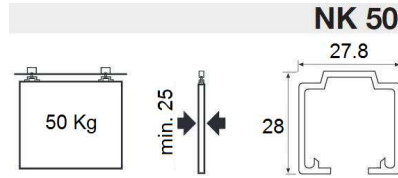

NK45

- Capacidad de carga hasta 45 Kg. por puerta
- Espesor puerta mínimo 25 mm.
- Tope retenedor para un cierre óptimo
- Sistema testado hasta 100.000 ciclos.

- 01103.NK45 - Jgo. accesorios 45 kg.
 - 01103.NK01 - Guía aluminio natural 1,60 mt.
 - 01103.NK02 - Guía aluminio natural 2 mt.
 - 01103.NK03 - Guía aluminio natural 3 mt.
- Embalaje: 1 ud.

NK50

- Capacidad de carga hasta 50 Kg. por puerta
- Espesor puerta mínimo 25 mm.
- Tope retenedor para un cierre óptimo
- Sistema testado hasta 100.000 ciclos.

- 01103.NK50 - Jgo. accesorios 50 kg.
 - 01103.NK01 - Guía aluminio natural 1,60 mt.
 - 01103.NK02 - Guía aluminio natural 2 mt.
 - 01103.NK03 - Guía aluminio natural 3 mt.
- Embalaje: 1 ud.

Accesorios NK

- 01103.NLSO.06 - Soporte pared NK (separación 6 mm.)
 - 01103.NLSO.17 - Soporte pared NK (separación 17 mm.)
 - 01103.NPSL - Pletina sujeción lateral NK
- Embalaje: 1 ud.

NK50 Retráctil

- Capacidad de carga hasta 50 Kg. por puerta
- Espesor puerta mínimo 25 mm.
- Tope retenedor para un cierre óptimo
- Sistema testado hasta 100.000 ciclos.

- Capacidad de carga hasta 60-85 Kg. por puerta
- Espesor puerta mínimo 25 mm.
- Tope retenedor para un cierre óptimo
- Sistema testado hasta 100.000 ciclos.

- 01103.NK60.R** - Jgo. accesorios retráctil 60 kg.
01103.NK85.R - Jgo. accesorios retráctil 85 kg.
01103.NK80.G2 - Guía aluminio natural 2 mt.
01103.NK80.G3 - Guía aluminio natural 3 mt.
Embalaje: 1 ud.