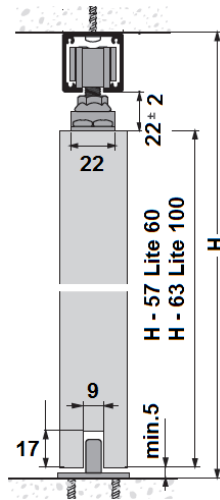

LITE SUPERIOR