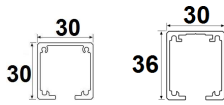

LITE SUPERIOR