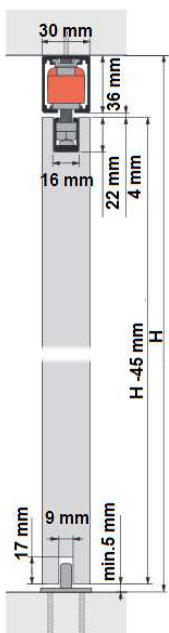

LITE+ 100 RETRACTIL

- 01103.L99A.SR - Jgo. accesorios con freno KSC retráctil 100 kg.
  - 01103.L99G.2 - Guía LITE 100 aluminio anodizado 2 mt.
  - 01103.L99G.3 - Guía LITE 100 aluminio anodizado 3 mt.
  - 01103.L99T - Jgo. tapa lateral aluminio anodizado
  - 01103.NLSO.06 - Soporte pared NK (separación 6 mm.)
  - 01103.NLSO.17 - Soporte pared NK (separación 17 mm.)
2. Embalaje: 1 ud.