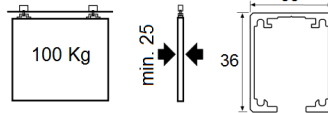

LITE+ KSC (Klein Soft Closing) - cierre amortiguado

Sistema de detención suave y controlado. Proporciona 6 cm. de frenado extremadamente suave, y acompaña el movimiento de las puertas hasta su cierre y apertura.

KSC garantiza un cierre amortiguado y silencioso, así como la ausencia de rebotes.

Para puertas de ancho superior a 75 cm.

LITE+ 100

- 01103.L99A.S - Jgo. accesorios con freno KSC 100 kg.
  - 01103.LI99.G1 - Guía LITE 100 aluminio anodizado 2 mt.
  - 01103.LI99.G2 - Guía LITE 100 aluminio anodizado 3 mt.
  - 01103.LI99.T - Jgo. tapa lateral aluminio anodizado
  - 01103.NLSO.06 - Soporte pared NK (separación 6 mm.)
  - 01103.NLSO.17 - Soporte pared NK (separación 17 mm.)
2. Embalaje: 1 ud.