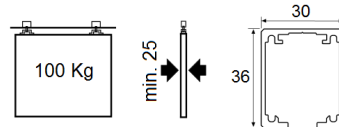

LITE+ 100 RETRACTIL

- 01103.L99A.SR - Jgo. accesorios con freno KSC retráctil 100 kg.
  - 01103.L99G.2 - Guía LITE 100 aluminio anodizado 2 mt.
  - 01103.L99G.3 - Guía LITE 100 aluminio anodizado 3 mt.
  - 01103.L99T - Jgo. tapa lateral aluminio anodizado
  - 01103.NLSO.06 - Soporte pared NK (separación 6 mm.)
  - 01103.NLSO.17 - Soporte pared NK (separación 17 mm.)
2. Embalaje: 1 ud.