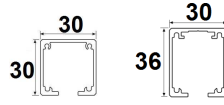

- Capacidad de carga hasta 60-85 Kg. por puerta
- Espesor puerta mínimo 25 mm.
- Tope retenedor para un cierre óptimo
- Sistema testado hasta 100.000 ciclos.

- 01103.NK60.R** - Jgo. accesorios retráctil 60 kg.
01103.NK85.R - Jgo. accesorios retráctil 85 kg.
01103.NK80.G2 - Guía aluminio natural 2 mt.
01103.NK80.G3 - Guía aluminio natural 3 mt.
Embalaje: 1 ud.

Accesorios NK

- 01103.NLSO.06** - Soporte pared NK (separación 6 mm.)
01103.NLSO.17 - Soporte pared NK (separación 17 mm.)
Embalaje: 1 ud.

LITE SUPERIOR

LITE RETRACTIL

LITE TOP

LITE 60 - LITE 100

Sistema testado hasta 100.000 ciclos.
Tope retenedor para un cierre óptimo.