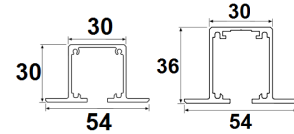

- Capacidad de carga hasta 60-85 Kg. por puerta
- Espesor puerta mínimo 25 mm.
- Tope retenedor para un cierre óptimo
- Sistema testado hasta 100.000 ciclos.

- 01103.NK60.R** - Jgo. accesorios retráctil 60 kg.
01103.NK85.R - Jgo. accesorios retráctil 85 kg.
01103.NK80.G2 - Guía aluminio natural 2 mt.
01103.NK80.G3 - Guía aluminio natural 3 mt.
Embalaje: 1 ud.

Accesorios NK

- 01103.NLSO.06** - Soporte pared NK (separación 6 mm.)
01103.NLSO.17 - Soporte pared NK (separación 17 mm.)
Embalaje: 1 ud.

LITE SUPERIOR

LITE RETRACTIL

LITE TOP

LITE 60 - LITE 100

Sistema testado hasta 100.000 ciclos.
Tope retenedor para un cierre óptimo.