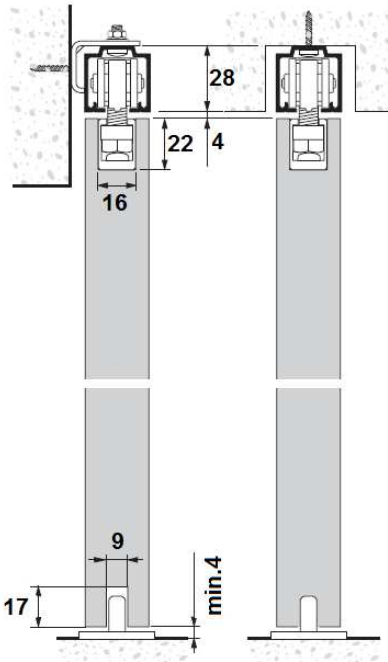

NK45

- Capacidad de carga hasta 45 Kg. por puerta
- Espesor puerta mínimo 25 mm.
- Tope retenedor para un cierre óptimo
- Sistema testado hasta 100.000 ciclos.

- 01103.NK45 - Jgo. accesorios 45 kg.
 - 01103.NK01 - Guía aluminio natural 1,60 mt.
 - 01103.NK02 - Guía aluminio natural 2 mt.
 - 01103.NK03 - Guía aluminio natural 3 mt.
- Embalaje: 1 ud.

NK50

- Capacidad de carga hasta 50 Kg. por puerta
- Espesor puerta mínimo 25 mm.
- Tope retenedor para un cierre óptimo
- Sistema testado hasta 100.000 ciclos.

- 01103.NK50 - Jgo. accesorios 50 kg.
 - 01103.NK01 - Guía aluminio natural 1,60 mt.
 - 01103.NK02 - Guía aluminio natural 2 mt.
 - 01103.NK03 - Guía aluminio natural 3 mt.
- Embalaje: 1 ud.

Accesorios NK

- 01103.NLSO.06 - Soporte pared NK (separación 6 mm.)
 - 01103.NLSO.17 - Soporte pared NK (separación 17 mm.)
 - 01103.NPSL - Pletina sujeción lateral NK
- Embalaje: 1 ud.

NK50 Retráctil

- Capacidad de carga hasta 50 Kg. por puerta
- Espesor puerta mínimo 25 mm.
- Tope retenedor para un cierre óptimo
- Sistema testado hasta 100.000 ciclos.

- Capacidad de carga hasta 60-85 Kg. por puerta
- Espesor puerta mínimo 25 mm.
- Tope retenedor para un cierre óptimo
- Sistema testado hasta 100.000 ciclos.

- 01103.NK60.R** - Jgo. accesorios retráctil 60 kg.
01103.NK85.R - Jgo. accesorios retráctil 85 kg.
01103.NK80.G2 - Guía aluminio natural 2 mt.
01103.NK80.G3 - Guía aluminio natural 3 mt.
Embalaje: 1 ud.