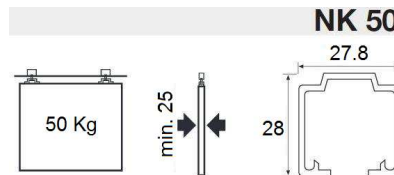

NK45

- Capacidad de carga hasta 45 Kg. por puerta
- Espesor puerta mínimo 25 mm.
- Tope retenedor para un cierre óptimo
- Sistema testado hasta 100.000 ciclos.

- 01103.NK45 - Jgo. accesorios 45 kg.
 - 01103.NK01 - Guía aluminio natural 1,60 mt.
 - 01103.NK02 - Guía aluminio natural 2 mt.
 - 01103.NK03 - Guía aluminio natural 3 mt.
- Embalaje: 1 ud.

NK50

- Capacidad de carga hasta 50 Kg. por puerta
- Espesor puerta mínimo 25 mm.
- Tope retenedor para un cierre óptimo
- Sistema testado hasta 100.000 ciclos.

- 01103.NK50 - Jgo. accesorios 50 kg.
 - 01103.NK01 - Guía aluminio natural 1,60 mt.
 - 01103.NK02 - Guía aluminio natural 2 mt.
 - 01103.NK03 - Guía aluminio natural 3 mt.
- Embalaje: 1 ud.

Accesorios NK

- 01103.NLSO.06 - Soporte pared NK (separación 6 mm.)
 - 01103.NLSO.17 - Soporte pared NK (separación 17 mm.)
 - 01103.NPSL - Pletina sujeción lateral NK
- Embalaje: 1 ud.

NK50 Retráctil

- Capacidad de carga hasta 50 Kg. por puerta
- Espesor puerta mínimo 25 mm.
- Tope retenedor para un cierre óptimo
- Sistema testado hasta 100.000 ciclos.