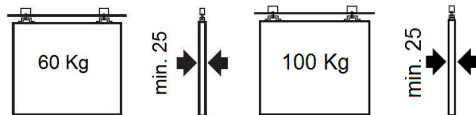

LITE 60 - LITE 100

Sistema testado hasta 100.000 ciclos.
Tope retenedor para un cierre óptimo.

01103.L60A
Jgo. accesorios 60 kg.
Embalaje: 1 jgo.

01103.L99A
Jgo. accesorios 100 kg.
Embalaje: 1 jgo.