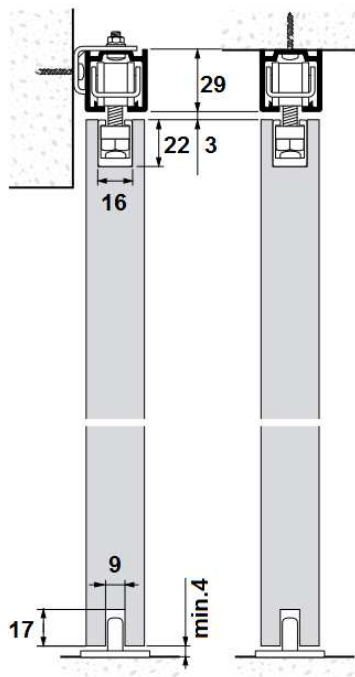

NK45

- Capacidad de carga hasta 45 Kg. por puerta
- Espesor puerta mínimo 25 mm.
- Tope retenedor para un cierre óptimo
- Sistema testado hasta 100.000 ciclos.

- 01103.NK45 - Jgo. accesorios 45 kg.
 - 01103.NK01 - Guía aluminio natural 1,60 mt.
 - 01103.NK02 - Guía aluminio natural 2 mt.
 - 01103.NK03 - Guía aluminio natural 3 mt.
- Embalaje: 1 ud.

NK50

- Capacidad de carga hasta 50 Kg. por puerta
- Espesor puerta mínimo 25 mm.
- Tope retenedor para un cierre óptimo
- Sistema testado hasta 100.000 ciclos.

- 01103.NK50 - Jgo. accesorios 50 kg.
 - 01103.NK01 - Guía aluminio natural 1,60 mt.
 - 01103.NK02 - Guía aluminio natural 2 mt.
 - 01103.NK03 - Guía aluminio natural 3 mt.
- Embalaje: 1 ud.

Accesorios NK

- 01103.NLSO.06 - Soporte pared NK (separación 6 mm.)
 - 01103.NLSO.17 - Soporte pared NK (separación 17 mm.)
 - 01103.NPSL - Pletina sujeción lateral NK
- Embalaje: 1 ud.

NK50 Retráctil

- Capacidad de carga hasta 50 Kg. por puerta
- Espesor puerta mínimo 25 mm.
- Tope retenedor para un cierre óptimo
- Sistema testado hasta 100.000 ciclos.

- Capacidad de carga hasta 60-85 Kg. por puerta
- Espesor puerta mínimo 25 mm.
- Tope retenedor para un cierre óptimo
- Sistema testado hasta 100.000 ciclos.

- 01103.NK60.R** - Jgo. accesorios retráctil 60 kg.
01103.NK85.R - Jgo. accesorios retráctil 85 kg.
01103.NK80.G2 - Guía aluminio natural 2 mt.
01103.NK80.G3 - Guía aluminio natural 3 mt.
Embalaje: 1 ud.