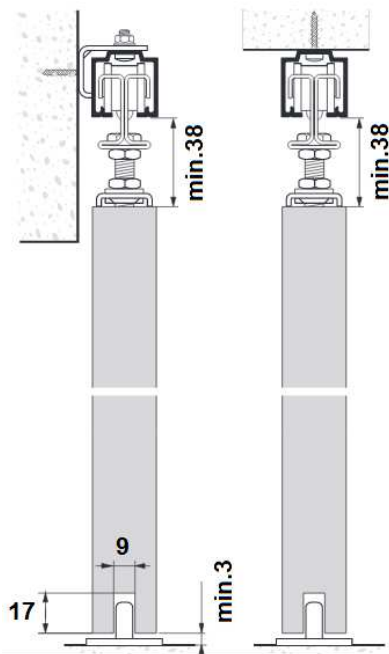

NK45

- Capacidad de carga hasta 45 Kg. por puerta
- Espesor puerta mínimo 25 mm.
- Tope retenedor para un cierre óptimo
- Sistema testado hasta 100.000 ciclos.

- 01103.NK45 - Jgo. accesorios 45 kg.
 - 01103.NK01 - Guía aluminio natural 1,60 mt.
 - 01103.NK02 - Guía aluminio natural 2 mt.
 - 01103.NK03 - Guía aluminio natural 3 mt.
- Embalaje: 1 ud.

NK50

- Capacidad de carga hasta 50 Kg. por puerta
- Espesor puerta mínimo 25 mm.
- Tope retenedor para un cierre óptimo
- Sistema testado hasta 100.000 ciclos.

- 01103.NK50 - Jgo. accesorios 50 kg.
 - 01103.NK01 - Guía aluminio natural 1,60 mt.
 - 01103.NK02 - Guía aluminio natural 2 mt.
 - 01103.NK03 - Guía aluminio natural 3 mt.
- Embalaje: 1 ud.

Accesorios NK

- 01103.NLSO.06 - Soporte pared NK (separación 6 mm.)
 - 01103.NLSO.17 - Soporte pared NK (separación 17 mm.)
 - 01103.NPSL - Pletina sujeción lateral NK
- Embalaje: 1 ud.

NK50 Retráctil

- Capacidad de carga hasta 50 Kg. por puerta
- Espesor puerta mínimo 25 mm.
- Tope retenedor para un cierre óptimo
- Sistema testado hasta 100.000 ciclos.