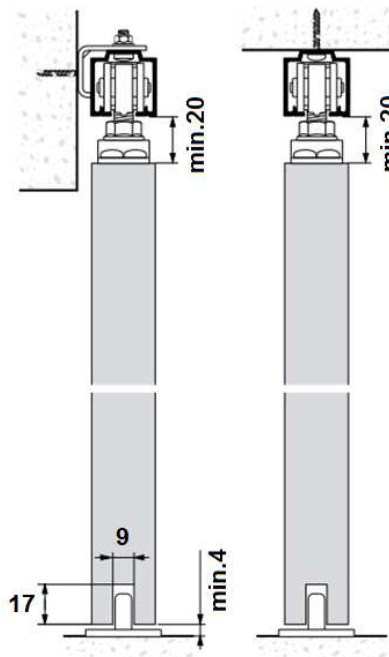

NK45

- Capacidad de carga hasta 45 Kg. por puerta
- Espesor puerta mínimo 25 mm.
- Tope retenedor para un cierre óptimo
- Sistema testado hasta 100.000 ciclos.

- 01103.NK45 - Jgo. accesorios 45 kg.
 - 01103.NK01 - Guía aluminio natural 1,60 mt.
 - 01103.NK02 - Guía aluminio natural 2 mt.
 - 01103.NK03 - Guía aluminio natural 3 mt.
- Embalaje: 1 ud.

NK50

- Capacidad de carga hasta 50 Kg. por puerta
- Espesor puerta mínimo 25 mm.
- Tope retenedor para un cierre óptimo
- Sistema testado hasta 100.000 ciclos.

- 01103.NK50 - Jgo. accesorios 50 kg.
 - 01103.NK01 - Guía aluminio natural 1,60 mt.
 - 01103.NK02 - Guía aluminio natural 2 mt.
 - 01103.NK03 - Guía aluminio natural 3 mt.
- Embalaje: 1 ud.

Accesorios NK

- 01103.NLSO.06 - Soporte pared NK (separación 6 mm.)
 - 01103.NLSO.17 - Soporte pared NK (separación 17 mm.)
 - 01103.NPSL - Pletina sujeción lateral NK
- Embalaje: 1 ud.

NK50 Retráctil

- Capacidad de carga hasta 50 Kg. por puerta
- Espesor puerta mínimo 25 mm.
- Tope retenedor para un cierre óptimo
- Sistema testado hasta 100.000 ciclos.

- Capacidad de carga hasta 60-85 Kg. por puerta
- Espesor puerta mínimo 25 mm.
- Tope retenedor para un cierre óptimo
- Sistema testado hasta 100.000 ciclos.

- 01103.NK60.R** - Jgo. accesorios retráctil 60 kg.
01103.NK85.R - Jgo. accesorios retráctil 85 kg.
01103.NK80.G2 - Guía aluminio natural 2 mt.
01103.NK80.G3 - Guía aluminio natural 3 mt.
Embalaje: 1 ud.