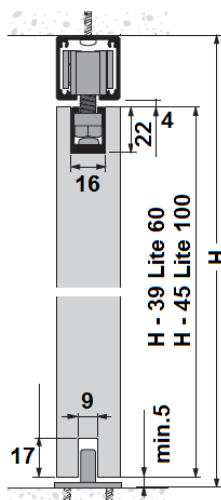

NK45

- Capacidad de carga hasta 45 Kg. por puerta
- Espesor puerta mínimo 25 mm.
- Tope retenedor para un cierre óptimo
- Sistema testado hasta 100.000 ciclos.

- 01103.NK45 - Jgo. accesorios 45 kg.
 - 01103.NK01 - Guía aluminio natural 1,60 mt.
 - 01103.NK02 - Guía aluminio natural 2 mt.
 - 01103.NK03 - Guía aluminio natural 3 mt.
- Embalaje: 1 ud.

NK50

- Capacidad de carga hasta 50 Kg. por puerta
- Espesor puerta mínimo 25 mm.
- Tope retenedor para un cierre óptimo
- Sistema testado hasta 100.000 ciclos.

- 01103.NK50 - Jgo. accesorios 50 kg.
 - 01103.NK01 - Guía aluminio natural 1,60 mt.
 - 01103.NK02 - Guía aluminio natural 2 mt.
 - 01103.NK03 - Guía aluminio natural 3 mt.
- Embalaje: 1 ud.

- Capacidad de carga hasta 60-85 Kg. por puerta
- Espesor puerta mínimo 25 mm.
- Tope retenedor para un cierre óptimo
- Sistema testado hasta 100.000 ciclos.

- 01103.NK60.R** - Jgo. accesorios retráctil 60 kg.
01103.NK85.R - Jgo. accesorios retráctil 85 kg.
01103.NK80.G2 - Guía aluminio natural 2 mt.
01103.NK80.G3 - Guía aluminio natural 3 mt.
Embalaje: 1 ud.

Accesorios NK

- 01103.NLSO.06** - Soporte pared NK (separación 6 mm.)
01103.NLSO.17 - Soporte pared NK (separación 17 mm.)
Embalaje: 1 ud.

LITE SUPERIOR

LITE RETRACTIL

LITE TOP

LITE 60 - LITE 100

Sistema testado hasta 100.000 ciclos.
Tope retenedor para un cierre óptimo.