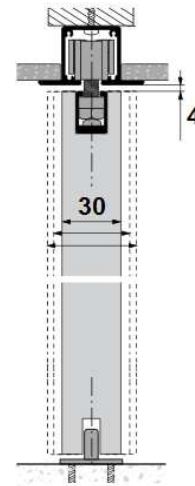

Accesorios NK

- 01103.NLSO.06** - Soporte pared NK (separación 6 mm.)
01103.NLSO.17 - Soporte pared NK (separación 17 mm.)
Embalaje: 1 ud.

LITE SUPERIOR

LITE RETRACTIL

LITE TOP

LITE 60 - LITE 100

Sistema testado hasta 100.000 ciclos.
Tope retenedor para un cierre óptimo.