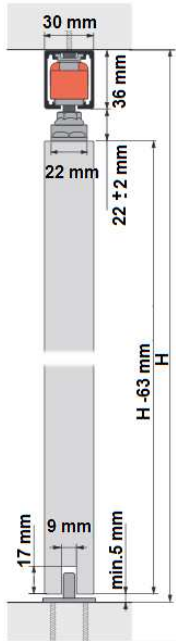

LITE+ KSC (Klein Soft Closing) - cierre amortiguado

Sistema de detención suave y controlado. Proporciona 6 cm. de frenado extremadamente suave, y acompaña el movimiento de las puertas hasta su cierre y apertura.

KSC garantiza un cierre amortiguado y silencioso, así como la ausencia de rebotes.

Para puertas de ancho superior a 75 cm.

LITE+ 100

- 01103.L99A.S - Jgo. accesorios con freno KSC 100 kg.
  - 01103.LI99.G1 - Guía LITE 100 aluminio anodizado 2 mt.
  - 01103.LI99.G2 - Guía LITE 100 aluminio anodizado 3 mt.
  - 01103.LI99.T - Jgo. tapa lateral aluminio anodizado
  - 01103.NLSO.06 - Soporte pared NK (separación 6 mm.)
  - 01103.NLSO.17 - Soporte pared NK (separación 17 mm.)
2. Embalaje: 1 ud.