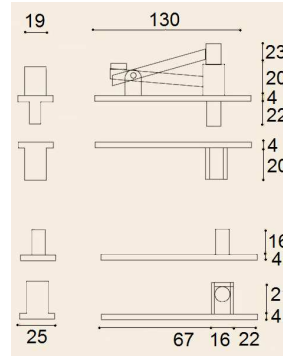

Bisagras pivotantes para puerta vaivén o simple

00207.0196 - Conjunto bisagra pivot 100 kg.

Inox satinado
Carga 100 kg.
Pivot inferior con bola
Pivot superior con eje pivotante
Espesor puerta desde 35 mm.

Embalaje: 1 jgo.

00207.0197 - Conjunto bisagra pivot 200 kg.

Inox satinado
Carga 200 kg.
Pivot inferior con bola
Pivot superior con eje pivotante
Espesor puerta desde 35 mm

Embalaje: 1 jgo.

00207.0204 - Conjunto bisagra pivot 100 kg.

Jgo. pivot hidráulico
Ajuste velocidad de cierre
Retención puerta posición abierta
Doble regulación posición puerta ± 3 mm.
Ancho máximo puerta 1.000 mm. Espesor puerta desde 40 mm.

Embalaje: 1 jgo.