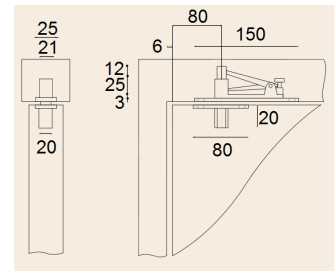

Bisagras pivotantes para puerta vaivén o simple

00207.0196 - Conjunto bisagra pivot 100 kg.

Inox satinado
Carga 100 kg.
Pivot inferior con bola
Pivot superior con eje pivotante
Espesor puerta desde 35 mm.

Embalaje: 1 jgo.

00207.0197 - Conjunto bisagra pivot 200 kg.

Inox satinado
Carga 200 kg.
Pivot inferior con bola
Pivot superior con eje pivotante
Espesor puerta desde 35 mm

Embalaje: 1 jgo.

00207.0204 - Conjunto bisagra pivot 100 kg.

Jgo. pivot hidráulico
Ajuste velocidad de cierre
Retención puerta posición abierta
Doble regulación posición puerta ± 3 mm.
Ancho máximo puerta 1.000 mm. Espesor puerta desde 40 mm.

Embalaje: 1 jgo.