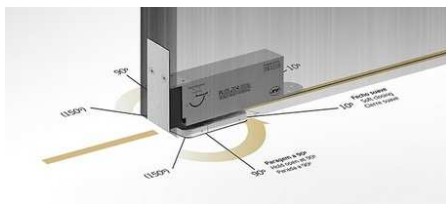

Bisagras pivotantes para puerta vaivén o simple

00207.0196 - Conjunto bisagra pivot 100 kg.

Inox satinado
Carga 100 kg.
Pivot inferior con bola
Pivot superior con eje pivotante
Espesor puerta desde 35 mm.

Embalaje: 1 jgo.

00207.0197 - Conjunto bisagra pivot 200 kg.

Inox satinado
Carga 200 kg.
Pivot inferior con bola
Pivot superior con eje pivotante
Espesor puerta desde 35 mm

Embalaje: 1 jgo.

00207.0204 - Conjunto bisagra pivot 100 kg.

Jgo. pivot hidráulico
Ajuste velocidad de cierre
Retención puerta posición abierta
Doble regulación posición puerta ± 3 mm.
Ancho máximo puerta 1.000 mm. Espesor puerta desde 40 mm.

Embalaje: 1 jgo.