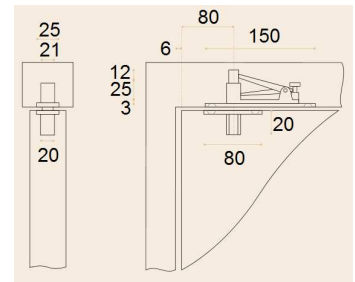

Bisagras pivotantes para puerta vaivén o simple

00207.0196 - Conjunto bisagra pivot 100 kg.

Inox satinado
Carga 100 kg.
Pivot inferior con bola
Pivot superior con eje pivotante
Espesor puerta desde 35 mm.

Embalaje: 1 jgo.

00207.0197 - Conjunto bisagra pivot 200 kg.

Inox satinado
Carga 200 kg.
Pivot inferior con bola
Pivot superior con eje pivotante
Espesor puerta desde 35 mm

Embalaje: 1 jgo.

00207.0204 - Conjunto bisagra pivot 100 kg.

Jgo. pivot hidráulico
Ajuste velocidad de cierre
Retención puerta posición abierta
Doble regulación posición puerta ± 3 mm.
Ancho máximo puerta 1.000 mm. Espesor puerta desde 40 mm.

Embalaje: 1 jgo.