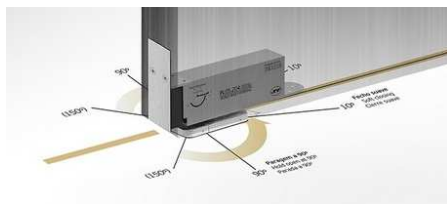

Bisagras pivotantes para puerta vaivén o simple

00207.0196 - Conjunto bisagra pivot 100 kg.

Inox satinado
Carga 100 kg.
Pivot inferior con bola
Pivot superior con eje pivotante
Espesor puerta desde 35 mm.

Embalaje: 1 jgo.

00207.0197 - Conjunto bisagra pivot 200 kg.

Inox satinado
Carga 200 kg.
Pivot inferior con bola
Pivot superior con eje pivotante
Espesor puerta desde 35 mm

Embalaje: 1 jgo.

00207.0204 - Conjunto bisagra pivot 100 kg.

Jgo. pivot hidráulico
Ajuste velocidad de cierre
Retención puerta posición abierta
Doble regulación posición puerta ± 3 mm.
Ancho máximo puerta 1.000 mm. Espesor puerta desde 40 mm.

Embalaje: 1 jgo.