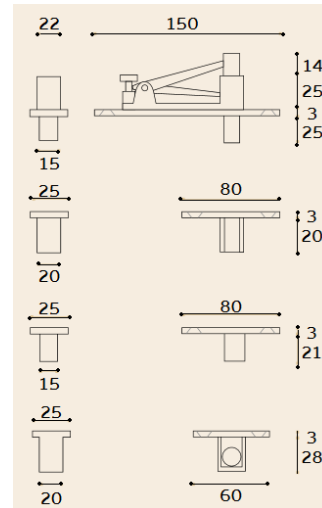

Bisagras pivotantes para puerta vaivén o simple

00207.0196 - Conjunto bisagra pivot 100 kg.

Inox satinado
Carga 100 kg.
Pivot inferior con bola
Pivot superior con eje pivotante
Espesor puerta desde 35 mm.

Embalaje: 1 jgo.

00207.0197 - Conjunto bisagra pivot 200 kg.

Inox satinado
Carga 200 kg.
Pivot inferior con bola
Pivot superior con eje pivotante
Espesor puerta desde 35 mm

Embalaje: 1 jgo.

00207.0204 - Conjunto bisagra pivot 100 kg.

Jgo. pivot hidráulico
Ajuste velocidad de cierre
Retención puerta posición abierta
Doble regulación posición puerta ± 3 mm.
Ancho máximo puerta 1.000 mm. Espesor puerta desde 40 mm.

Embalaje: 1 jgo.