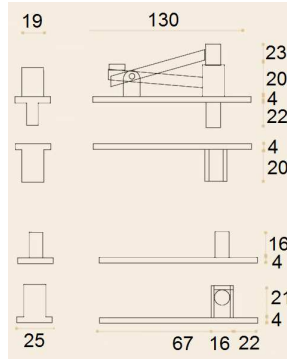

Bisagras pivotantes para puerta vaivén o simple

00207.0196 - Conjunto bisagra pivot 100 kg.

Inox satinado
Carga 100 kg.
Pivot inferior con bola
Pivot superior con eje pivotante
Espesor puerta desde 35 mm.

Embalaje: 1 jgo.

00207.0197 - Conjunto bisagra pivot 200 kg.

Inox satinado
Carga 200 kg.
Pivot inferior con bola
Pivot superior con eje pivotante
Espesor puerta desde 35 mm

Embalaje: 1 jgo.

00207.0204 - Conjunto bisagra pivot 100 kg.

Jgo. pivot hidráulico
Ajuste velocidad de cierre
Retención puerta posición abierta
Doble regulación posición puerta ± 3 mm.
Ancho máximo puerta 1.000 mm. Espesor puerta desde 40 mm.

Embalaje: 1 jgo.