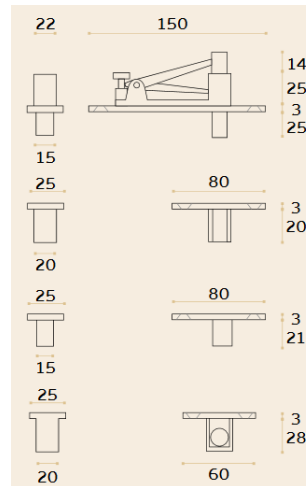

Bisagras pivotantes para puerta vaivén o simple

00207.0196 - Conjunto bisagra pivot 100 kg.

Inox satinado
Carga 100 kg.
Pivot inferior con bola
Pivot superior con eje pivotante
Espesor puerta desde 35 mm.

Embalaje: 1 jgo.

00207.0197 - Conjunto bisagra pivot 200 kg.

Inox satinado
Carga 200 kg.
Pivot inferior con bola
Pivot superior con eje pivotante
Espesor puerta desde 35 mm

Embalaje: 1 jgo.

00207.0204 - Conjunto bisagra pivot 100 kg.

Jgo. pivot hidráulico
Ajuste velocidad de cierre
Retención puerta posición abierta
Doble regulación posición puerta ± 3 mm.
Ancho máximo puerta 1.000 mm. Espesor puerta desde 40 mm.

Embalaje: 1 jgo.