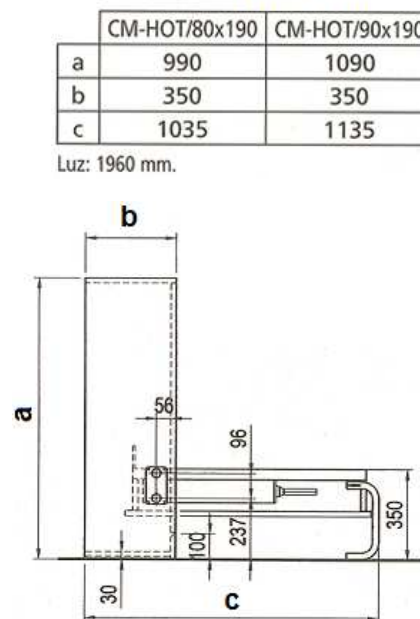

(Horizontales)

	CM-HOT/80x190	CM-HOT/90x190
a	990	1090
b	350	350
c	1035	1135

Luz: 1960 mm.

- 02801.CMHO.T8 - 80x190 cm.
- 02801.CMHO.T9 - 90x190 cm.

Somier abatible horizontal