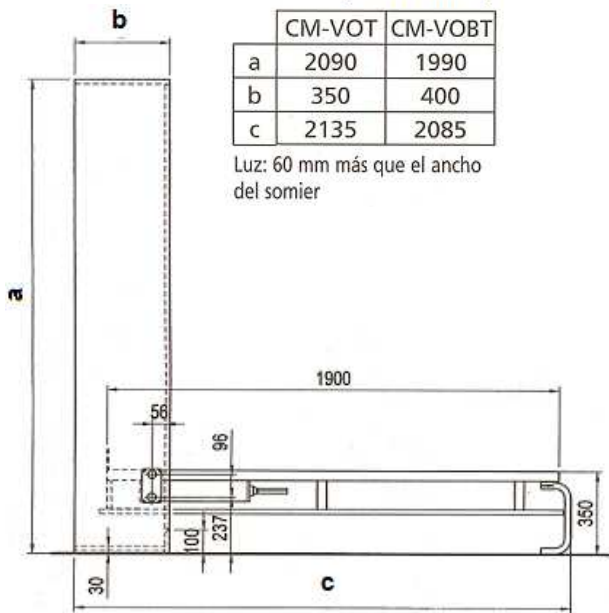

Camas abatibles

Somieres abatibles Pardo
 Versión horizontal: 80x190 - 90x190 cm.
 Versión vertical: 80x190 - 90x190 - 135x190 cm.
 Con amortiguadores-equilibradores para la bajada de la puerta.
 Cama abatible con piecero manual, puerta entera.
 Grosor colchón: 13 cms.

Otras opciones disponibles:

CM-VOBT: somier vertical bajo (80x190 - 90x190)
 CA-VOT: somier vertical piecero automático, puerta partida (90x190)
 CA-VOBT: somier vertical bajo piecero automático, puerta partida (90x190)

Pesos recomendados

Medidas del somier	80x190	90x190	135x190
Puerta + colchón	35 Kg	40 Kg	58 Kg

(Verticales)

	CM-VOT	CM-VOBT
a	2090	1990
b	350	400
c	2135	2085

Luz: 60 mm más que el ancho del somier

- 02801.CMVO.T8 - 80x190 cm.
- 02801.CMVO.T9 - 90x190 cm.
- 02801.CMVO.T1 - 135x190 cm.

Medidas disponibles:

Medidas ancho somier: 80, 90, 105 cm.
Medidas largo somier: 180, 190, 200 cm.

Cama canguro:

Somier de tubo de acero de 30x30x1 mm. con 2 barras centrales.
Patas curvadas con refuerzo.
Lamas embutidas de chopo de 100x7,5 mm.
Altura total: 36 cm.