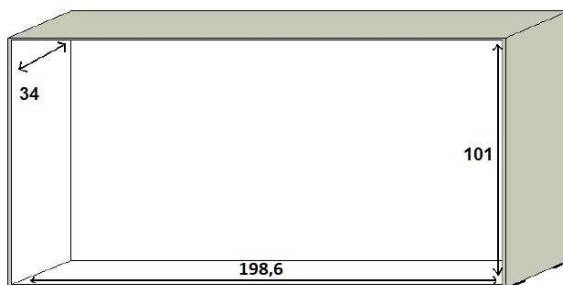

Pesos recomendados

Medidas del somier	80x190	90x190	135x190
Puerta + colchón	35 Kg	40 Kg	58 Kg

(Verticales)

	CM-VOT	CM-VOBT
a	2090	1990
b	350	400
c	2135	2085

Luz: 60 mm más que el ancho del somier

- 02801.CMVO.T8 - 80x190 cm.
- 02801.CMVO.T9 - 90x190 cm.
- 02801.CMVO.T1 - 135x190 cm.

Somier horizontal

02801.1000.H8 - 80x190 cm.

02801.1000.H9 - 90x190 cm.

Otras medidas disponibles:

Medidas ancho somier:
80, 90, 105, 120, 135, 140, 150 cm.

Medidas largo somier:
180, 190, 200 cm.

Somier vertical

02801.1000.V8 - 80x190 cm.

02801.1000.V9 - 90x190 cm.

Otras medidas disponibles:

Medidas ancho somier:
80, 90, 105, 120, 135, 140, 150 cm.

Medidas largo somier:
180, 190, 200 cm.

Cama abatible doble

Con amortiguadores neumáticos para retener en apertura y ayudar en el cierre.
Cama abatible inferior con piecero manual.
Apertura independiente de cada cama
Escalera metálica de 3 peldaños.
Barandilla fija o barandilla plegable.
Grosor colchón: 20 cms.

Medidas disponibles cama doble:
Medidas ancho somier: 80, 90 cm.
Medidas largo somier: 180, 190, 200 cm.

Medidas disponibles cama superior con escalera:
Medidas ancho somier: 80, 90, 105 cm.
Medidas largo somier: 180, 190, 200 cm.