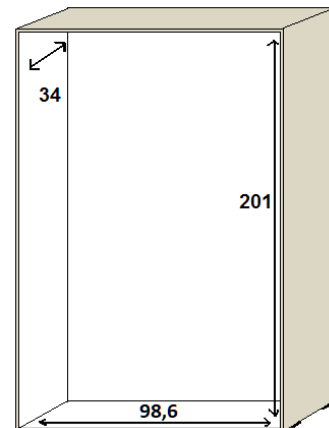

Pesos recomendados

Medidas del somier	80x190	90x190	135x190
Puerta + colchón	35 Kg	40 Kg	58 Kg

(Verticales)

	CM-VOT	CM-VOBT
a	2090	1990
b	350	400
c	2135	2085

Luz: 60 mm más que el ancho del somier

- 02801.CMVO.T8 - 80x190 cm.
- 02801.CMVO.T9 - 90x190 cm.
- 02801.CMVO.T1 - 135x190 cm.

Somier horizontal

02801.1000.H8 - 80x190 cm.

02801.1000.H9 - 90x190 cm.

Otras medidas disponibles:

Medidas ancho somier:
80, 90, 105, 120, 135, 140, 150 cm.

Medidas largo somier:
180, 190, 200 cm.

Somier vertical

02801.1000.V8 - 80x190 cm.

02801.1000.V9 - 90x190 cm.

Otras medidas disponibles:

Medidas ancho somier:
80, 90, 105, 120, 135, 140, 150 cm.

Medidas largo somier:
180, 190, 200 cm.

Cama abatible doble

Con amortiguadores neumáticos para retener en apertura y ayudar en el cierre.
Cama abatible inferior con piecero manual.
Apertura independiente de cada cama
Escalera metálica de 3 peldaños.
Barandilla fija o barandilla plegable.
Grosor colchón: 20 cms.

Medidas disponibles cama doble:
Medidas ancho somier: 80, 90 cm.
Medidas largo somier: 180, 190, 200 cm.

Medidas disponibles cama superior con escalera:
Medidas ancho somier: 80, 90, 105 cm.
Medidas largo somier: 180, 190, 200 cm.