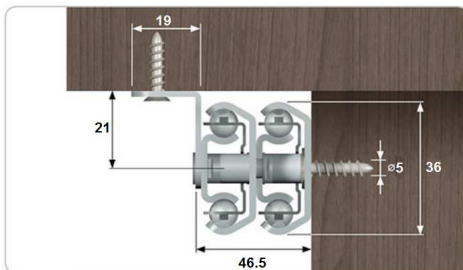

**Guías mesa**

**01005.0344** - Jgo. guía mesa extensible  
Apertura telescópica, central, unidireccional.  
Embalaje: 1 jgo.

Guía cerrada (A)	Ángulo (B)	Extensión (C)	Guía abierta (D)
350 mm.	335 mm.	991 mm.	1.341 mm.

**01005.0355** - Jgo. guía mesa extensible  
Apertura central, bidireccional.  
Embalaje: 1 jgo.

Guía cerrada (A)	Ángulo (B)	Extensión (C)	Guía abierta (D)
700 mm.	309 mm.	510 mm.	1.128 mm.

**01005.1569** - Jgo. guía mesa extensible  
Apertura central, bidireccional.  
Embalaje: 1 jgo.

Guía cerrada (A)	Extensión (C)	Guía abierta (D)
650 mm.	845 mm.	1.530 mm.

**01005.1597** - Jgo. guía mesa extensible  
Apertura telescópica, central, bidireccional.  
Embalaje: 1 jgo.

Guía cerrada (A)	Ángulo (B)	Extensión (C)	Guía abierta (D)
700 mm.	335 mm.	1.215 mm.	1.885 mm.