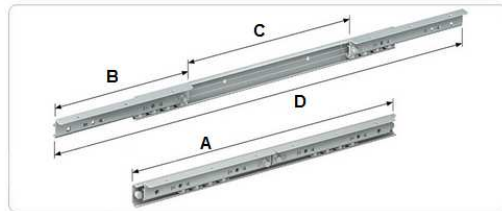

**Guías mesa**

**01005.0344** - Jgo. guía mesa extensible  
Apertura telescópica, central, unidireccional.  
Embalaje: 1 jgo.

Guía cerrada (A)	Ángulo (B)	Extensión (C)	Guía abierta (D)
350 mm.	335 mm.	991 mm.	1.341 mm.

**01005.0355** - Jgo. guía mesa extensible  
Apertura central, bidireccional.  
Embalaje: 1 jgo.

Guía cerrada (A)	Ángulo (B)	Extensión (C)	Guía abierta (D)
700 mm.	309 mm.	510 mm.	1.128 mm.

**01005.1569** - Jgo. guía mesa extensible  
Apertura central, bidireccional.  
Embalaje: 1 jgo.

Guía cerrada (A)	Extensión (C)	Guía abierta (D)
650 mm.	845 mm.	1.530 mm.

**01005.1597** - Jgo. guía mesa extensible  
Apertura telescópica, central, bidireccional.  
Embalaje: 1 jgo.

Guía cerrada (A)	Ángulo (B)	Extensión (C)	Guía abierta (D)
700 mm.	335 mm.	1.215 mm.	1.885 mm.