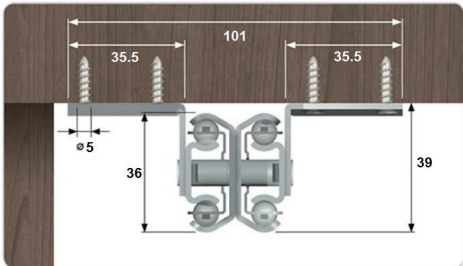

**Guías mesa**

**01005.0344** - Jgo. guía mesa extensible  
Apertura telescópica, central, unidireccional.  
Embalaje: 1 jgo.

Guía cerrada (A)	Ángulo (B)	Extensión (C)	Guía abierta (D)
350 mm.	335 mm.	991 mm.	1.341 mm.

**01005.0355** - Jgo. guía mesa extensible  
Apertura central, bidireccional.  
Embalaje: 1 jgo.

Guía cerrada (A)	Ángulo (B)	Extensión (C)	Guía abierta (D)
700 mm.	309 mm.	510 mm.	1.128 mm.

**01005.1569** - Jgo. guía mesa extensible  
Apertura central, bidireccional.  
Embalaje: 1 jgo.

Guía cerrada (A)	Extensión (C)	Guía abierta (D)
650 mm.	845 mm.	1.530 mm.

**01005.1597** - Jgo. guía mesa extensible  
Apertura telescópica, central, bidireccional.  
Embalaje: 1 jgo.

Guía cerrada (A)	Ángulo (B)	Extensión (C)	Guía abierta (D)
700 mm.	335 mm.	1.215 mm.	1.885 mm.