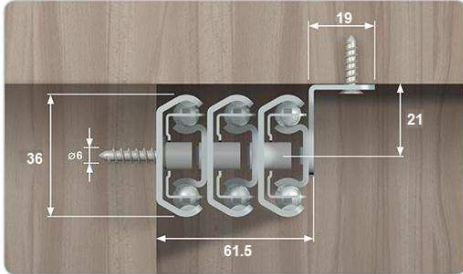

**Guías mesa**

**01005.0344** - Jgo. guía mesa extensible  
Apertura telescópica, central, unidireccional.  
Embalaje: 1 jgo.

Guía cerrada (A)	Ángulo (B)	Extensión (C)	Guía abierta (D)
350 mm.	335 mm.	991 mm.	1.341 mm.

**01005.0355** - Jgo. guía mesa extensible  
Apertura central, bidireccional.  
Embalaje: 1 jgo.

Guía cerrada (A)	Ángulo (B)	Extensión (C)	Guía abierta (D)
700 mm.	309 mm.	510 mm.	1.128 mm.

**01005.1569** - Jgo. guía mesa extensible  
Apertura central, bidireccional.  
Embalaje: 1 jgo.

Guía cerrada (A)	Extensión (C)	Guía abierta (D)
650 mm.	845 mm.	1.530 mm.

**01005.1597** - Jgo. guía mesa extensible  
Apertura telescópica, central, bidireccional.  
Embalaje: 1 jgo.

Guía cerrada (A)	Ángulo (B)	Extensión (C)	Guía abierta (D)
700 mm.	335 mm.	1.215 mm.	1.885 mm.