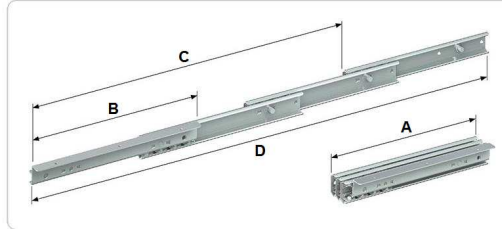

**Guías mesa**

**01005.0344** - Jgo. guía mesa extensible  
Apertura telescópica, central, unidireccional.  
Embalaje: 1 jgo.

Guía cerrada (A)	Ángulo (B)	Extensión (C)	Guía abierta (D)
350 mm.	335 mm.	991 mm.	1.341 mm.

**01005.0355** - Jgo. guía mesa extensible  
Apertura central, bidireccional.  
Embalaje: 1 jgo.

Guía cerrada (A)	Ángulo (B)	Extensión (C)	Guía abierta (D)
700 mm.	309 mm.	510 mm.	1.128 mm.

**01005.1569** - Jgo. guía mesa extensible  
Apertura central, bidireccional.  
Embalaje: 1 jgo.

Guía cerrada (A)	Extensión (C)	Guía abierta (D)
650 mm.	845 mm.	1.530 mm.

**01005.1597** - Jgo. guía mesa extensible  
Apertura telescópica, central, bidireccional.  
Embalaje: 1 jgo.

Guía cerrada (A)	Ángulo (B)	Extensión (C)	Guía abierta (D)
700 mm.	335 mm.	1.215 mm.	1.885 mm.