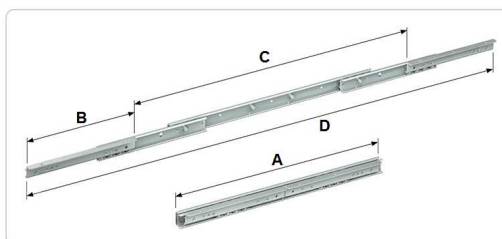

**Guías mesa**

**01005.0344** - Jgo. guía mesa extensible  
Apertura telescópica, central, unidireccional.  
Embalaje: 1 jgo.

Guía cerrada (A)	Ángulo (B)	Extensión (C)	Guía abierta (D)
350 mm.	335 mm.	991 mm.	1.341 mm.

**01005.0355** - Jgo. guía mesa extensible  
Apertura central, bidireccional.  
Embalaje: 1 jgo.

Guía cerrada (A)	Ángulo (B)	Extensión (C)	Guía abierta (D)
700 mm.	309 mm.	510 mm.	1.128 mm.

**01005.1569** - Jgo. guía mesa extensible  
Apertura central, bidireccional.  
Embalaje: 1 jgo.

Guía cerrada (A)	Extensión (C)	Guía abierta (D)
650 mm.	845 mm.	1.530 mm.

**01005.1597** - Jgo. guía mesa extensible  
Apertura telescópica, central, bidireccional.  
Embalaje: 1 jgo.

Guía cerrada (A)	Ángulo (B)	Extensión (C)	Guía abierta (D)
700 mm.	335 mm.	1.215 mm.	1.885 mm.