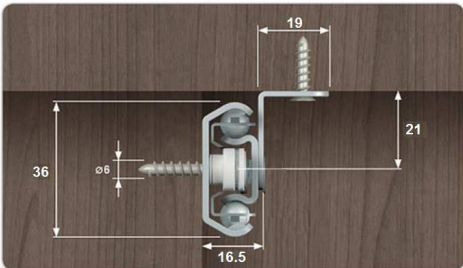

**Guías mesa**

**01005.0344** - Jgo. guía mesa extensible  
Apertura telescópica, central, unidireccional.  
Embalaje: 1 jgo.

Guía cerrada (A)	Ángulo (B)	Extensión (C)	Guía abierta (D)
350 mm.	335 mm.	991 mm.	1.341 mm.

**01005.0355** - Jgo. guía mesa extensible  
Apertura central, bidireccional.  
Embalaje: 1 jgo.

Guía cerrada (A)	Ángulo (B)	Extensión (C)	Guía abierta (D)
700 mm.	309 mm.	510 mm.	1.128 mm.

**01005.1569** - Jgo. guía mesa extensible  
Apertura central, bidireccional.  
Embalaje: 1 jgo.

Guía cerrada (A)	Extensión (C)	Guía abierta (D)
650 mm.	845 mm.	1.530 mm.

**01005.1597** - Jgo. guía mesa extensible  
Apertura telescópica, central, bidireccional.  
Embalaje: 1 jgo.

Guía cerrada (A)	Ángulo (B)	Extensión (C)	Guía abierta (D)
700 mm.	335 mm.	1.215 mm.	1.885 mm.