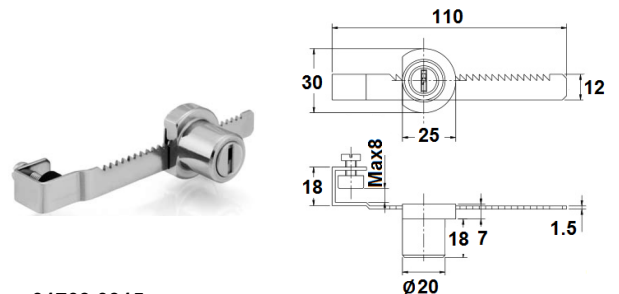

Cerraduras para cajonera

Montaje frontal

Montaje frontal con antivuelco

01708.1018 - Cerradura
01708.1018.A - Accesorios
Cerradura bombillo zamak Ø16,5x22 mm níquel
Regleta de 600 mm para 3 cajones
Embalaje: 1 / 12 uds.

01708.1018.AA - Accesorios antivuelco
Regleta de 600 mm para 3 cajones
Embalaje: 1 / 12 uds.

Montaje lateral

Cerraduras para puerta de cristal

01709.0915
Cerradura bombillo níquel para puerta corredera cristal
Embalaje: 1 / 12 uds.

01708.0951 - Cerradura
01708.0951.A - Accesorios cerradura
Cerradura bombillo zamak Ø19x22 mm níquel
Regleta de 800 mm para 3 cajones
Embalaje: 1 / 12 uds.

01709.0917
Cerradura bombillo níquel para puerta cristal
Embalaje: 1 / 12 uds.