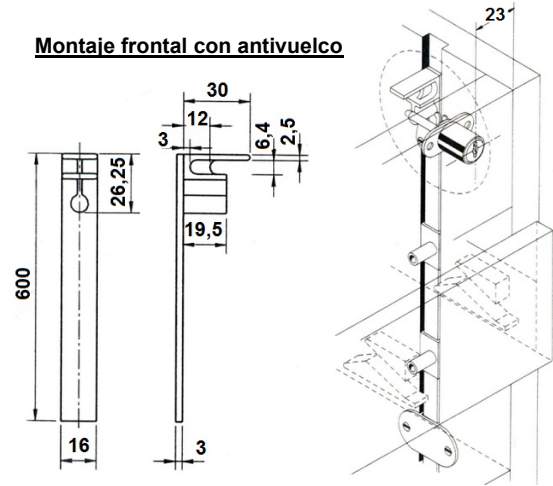

Cerraduras para cajonera

Montaje frontal

Montaje frontal con antivuelco

01708.1018 - Cerradura
01708.1018.A - Accesorios
Cerradura bombillo zamak Ø16,5x22 mm níquel
Regleta de 600 mm para 3 cajones
Embalaje: 1 / 12 uds.

01708.1018.AA - Accesorios antivuelco
Regleta de 600 mm para 3 cajones
Embalaje: 1 / 12 uds.

Montaje lateral

Cerraduras para puerta de cristal

01709.0915
Cerradura bombillo níquel para puerta corredera cristal
Embalaje: 1 / 12 uds.

01708.0951 - Cerradura
01708.0951.A - Accesorios cerradura
Cerradura bombillo zamak Ø19x22 mm níquel
Regleta de 800 mm para 3 cajones
Embalaje: 1 / 12 uds.

01709.0917
Cerradura bombillo níquel para puerta cristal
Embalaje: 1 / 12 uds.