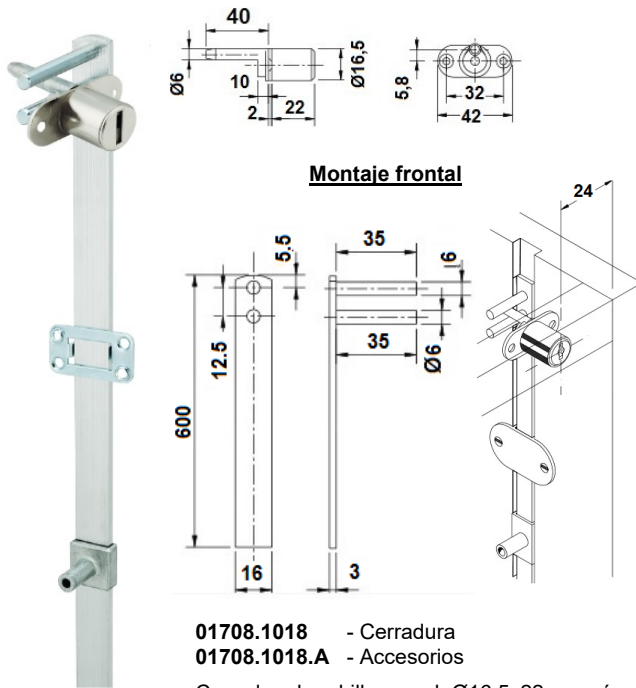

Cerraduras para cajonera

Montaje frontal

Montaje frontal con antivuelco

01708.1018 - Cerradura
01708.1018.A - Accesorios
Cerradura bombillo zamak Ø16,5x22 mm níquel
Regleta de 600 mm para 3 cajones
Embalaje: 1 / 12 uds.

01708.1018.AA - Accesorios antivuelco
Regleta de 600 mm para 3 cajones
Embalaje: 1 / 12 uds.

Montaje lateral

Cerraduras para puerta de cristal

01709.0915
Cerradura bombillo níquel para puerta corredera cristal
Embalaje: 1 / 12 uds.

01708.0951 - Cerradura
01708.0951.A - Accesorios cerradura
Cerradura bombillo zamak Ø19x22 mm níquel
Regleta de 800 mm para 3 cajones
Embalaje: 1 / 12 uds.

01709.0917
Cerradura bombillo níquel para puerta cristal
Embalaje: 1 / 12 uds.