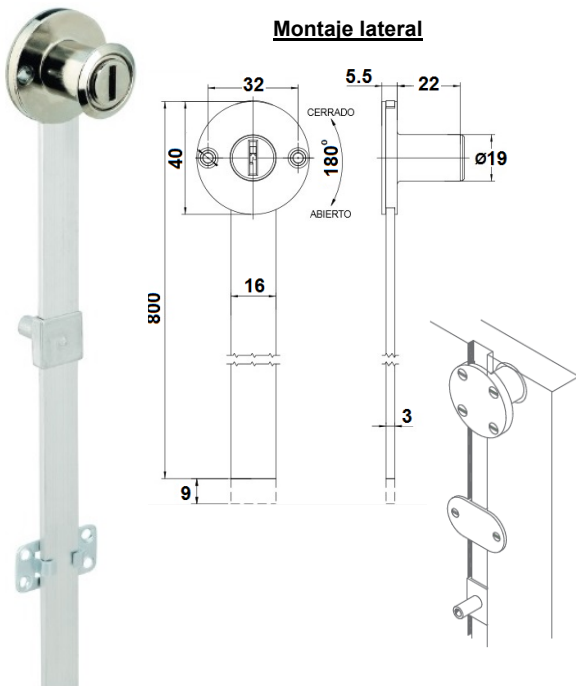

Cerraduras para cajonera

Montaje frontal

Montaje frontal con antivuelco

01708.1018 - Cerradura
01708.1018.A - Accesorios
Cerradura bombillo zamak Ø16,5x22 mm níquel
Regleta de 600 mm para 3 cajones
Embalaje: 1 / 12 uds.

01708.1018.AA - Accesorios antivuelco
Regleta de 600 mm para 3 cajones
Embalaje: 1 / 12 uds.

Montaje lateral

Cerraduras para puerta de cristal

01709.0915
Cerradura bombillo níquel para puerta corredera cristal
Embalaje: 1 / 12 uds.

01708.0951 - Cerradura
01708.0951.A - Accesorios cerradura
Cerradura bombillo zamak Ø19x22 mm níquel
Regleta de 800 mm para 3 cajones
Embalaje: 1 / 12 uds.

01709.0917
Cerradura bombillo níquel para puerta cristal
Embalaje: 1 / 12 uds.