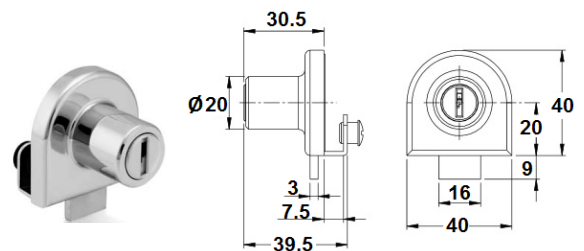

Cerraduras para cajonera

Montaje frontal

Montaje frontal con antivuelco

01708.1018 - Cerradura
01708.1018.A - Accesorios
Cerradura bombillo zamak Ø16,5x22 mm níquel
Regleta de 600 mm para 3 cajones
Embalaje: 1 / 12 uds.

01708.1018.AA - Accesorios antivuelco
Regleta de 600 mm para 3 cajones
Embalaje: 1 / 12 uds.

Montaje lateral

Cerraduras para puerta de cristal

01709.0915
Cerradura bombillo níquel para puerta corredera cristal
Embalaje: 1 / 12 uds.

01708.0951 - Cerradura
01708.0951.A - Accesorios cerradura
Cerradura bombillo zamak Ø19x22 mm níquel
Regleta de 800 mm para 3 cajones
Embalaje: 1 / 12 uds.

01709.0917
Cerradura bombillo níquel para puerta cristal
Embalaje: 1 / 12 uds.