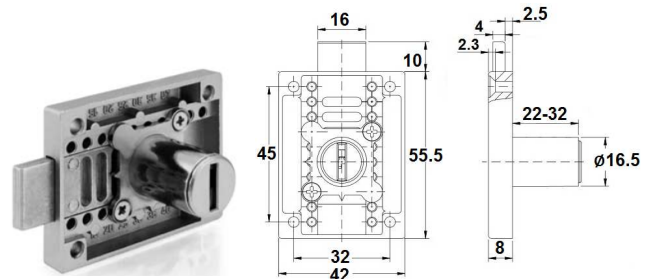

- **01705.0965** - Ø16,5 largo 22mm.
- **01705.0965.X** - Ø16,5 largo 32mm.

Cerradura bombillo zamak,
níquel con escudo de Ø16,5 mm.
Aguja regulable 15-20-25-30-35-40 mm.
Posibilidad de amaestramiento y llaves iguales
Embalaje: 1 / 12 uds.

Escudo bombillo Ø16,5 mm.
adaptador para taladro 20 mm.
Embalaje: 1 ud.