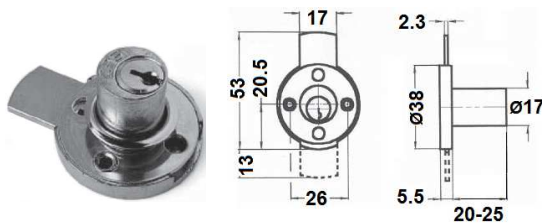

Falleba sobreponer
 Embalaje: 1 / 10 uds.

Llave nº 84 de 35 mm. bronce
 Llave nº 86 de 40 mm. bronce - níquel
 Llave nº 92 de 42 mm. bronce - dorado
 Embalaje: 1 / 10 uds.

Cerraduras para puerta corredera

01706.2004 - Ø19x22mm.

Cerradura bombillo zamak niquelada
Embalaje: 1 / 12 uds.

01706.2004.P1 - 24mm.
01706.2004.P2 - 36mm.

Suplemento prolongador para
cerradura puerta corredera
Embalaje: 1ud.

Cerraduras sobreponer de bombillo

- 01705.001S.1** - Ø17x20mm. níquel
- 01705.001S.11** - Ø17x20mm. níquel, llaves iguales
- 01705.001S.2** - Ø17x25mm. níquel
- 01705.001S.21** - Ø17x25mm. níquel, llaves iguales
- 01705.001S.D** - Ø17x20mm. dorado