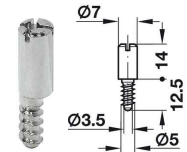

01711.0336.C - Cromo brillo
01711.0336.D - Dorado brillo
01711.0336.DS - Dorado satinado
01711.0336.N - Níquel satinado
 Dimensiones: Ø30 mm.
 Embalaje: 1 / 50 uds.

01711.0066 - 11x19 mm.
 Bocallave latón brillo
 Embalaje: 1 / 100 uds.

01711.0066.A - 10x20 mm.
 Bocallave latón mate
 Embalaje: 1 / 100 uds.

ojmar

01712.0901 - Plástico negro

Tope puerta
 Evita la colocación del listón en la unión de dos puertas
 Embalaje: 1 ud.

ojmar

00603.0017 - Negro con bulón níquelado

Golpete de retención, con bulón excéntrico
 Evita la colocación de pasadores u otro tipo de cierres
 Embalaje: 1 ud.

01703.9999 - Ø7x14 mm.

Perno níquelado cierre
 falleba excéntrico
 Embalaje: 1 / 20 uds.

01712.0239.N1 - 33x9 mm.
01712.0239.N2 - 40x12 mm.
01712.0239.N3 - 40x20 mm.

Escuadra de cierre níquel para cerraduras
 Embalaje: 1 ud.

Homologada para servicios públicos

01705.1130.CA - compañía Aguas
01705.1130.CE - compañía Electricidad