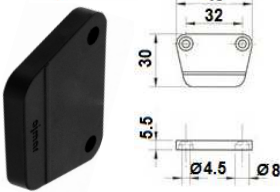

01711.0332.B - Bronce
01711.0332.C - Cromo brillo
01711.0332.D - Dorado brillo
01711.0332.N - Níquel satinado
Dimensiones: 18x35 mm.
Embalaje: 1 / 50 uds.

01711.0336.C - Cromo brillo
01711.0336.D - Dorado brillo
01711.0336.DS - Dorado satinado
01711.0336.N - Níquel satinado
Dimensiones: Ø30 mm.
Embalaje: 1 / 50 uds.

01711.0066 - 11x19 mm.
Bocallave latón brillo
Embalaje: 1 / 100 uds.

01711.0066.A - 10x20 mm.
Bocallave latón mate
Embalaje: 1 / 100 uds.

ojmar

01712.0901 - Plástico negro

Tope puerta
Evita la colocación del listón en la unión de dos puertas
Embalaje: 1 ud.

ojmar