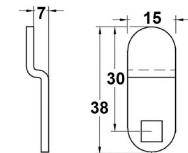

- 01702.0208 - Aguja 11 mm.
- Cerradura sobreponer vitrina
 Se aconseja llave de 42 mm.
 Dimensiones: 60x22 mm.
 Embalaje: 1 / 12 uds.

Llaves:

- 01710.000V.D - Llave "V" latón dorada de 28-42mm.
- 01710.000V.B - Llave "V" latón bronce de 28-42mm.
- 01710.000A.D - Llave "A" latón dorada de 32-42-59 mm.
- 01710.000A.N - Llave "A" latón níquel de 32 mm.
- 01710.000E - Llave "E" latón bronce de 36 mm.

01712.0239.N1 - 33x9 mm.
01712.0239.N2 - 40x12 mm.
01712.0239.N3 - 40x20 mm.

Escuadra de cierre níquel para cerraduras
 Embalaje: 1 ud.

Homologada para servicios públicos

01705.1130.CA - compañía Aguas
01705.1130.CE - compañía Electricidad

Cerradura bombillo Ø22x20 mm. latón dorado
 Embalaje: 1 ud.

Cerraduras buzón

ojmar

01705.2503 - 19x16 mm.
 L=15 mm. Rosca 9 mm.
 Cerradura buzón zamak
 lengüeta recta
 Embalaje: 1 / 12 uds.

01705.2516 - 19x16 mm.
 L=21,5 mm. Rosca 16 mm.
 Cerradura buzón zamak
 lengüeta recta
 Embalaje: 1 / 12 uds.

01705.2525 - Ø16,5 mm.
 L=22 mm.
 Cerradura buzón zamak
 lengüeta recta
 Embalaje: 1 / 12 uds.

01705.3000 - 7 mm.
 Lengüeta curva 7 mm.
 opcional para cerraduras:
 01705.2503
 01705.2516
 01705.2525
 Embalaje: 1 / 12 uds.