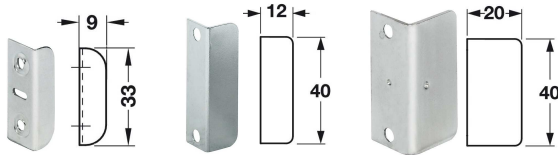

01711.0336.C - Cromo brillo
01711.0336.D - Dorado brillo
01711.0336.DS - Dorado satinado
01711.0336.N - Níquel satinado
 Dimensiones: Ø30 mm.
 Embalaje: 1 / 50 uds.

01711.0066 - 11x19 mm.
 Bocallave latón brillo
 Embalaje: 1 / 100 uds.

01711.0066.A - 10x20 mm.
 Bocallave latón mate
 Embalaje: 1 / 100 uds.

ojmar

01712.0901 - Plástico negro

Tope puerta
 Evita la colocación del listón en la unión de dos puertas
 Embalaje: 1 ud.

ojmar

00603.0017 - Negro con bulón níquelado

01712.0239.N1 - 33x9 mm.
01712.0239.N2 - 40x12 mm.
01712.0239.N3 - 40x20 mm.

Escuadra de cierre níquel para cerraduras
 Embalaje: 1 ud.

Homologada para servicios públicos

01705.1130.CA - compañía Aguas
01705.1130.CE - compañía Electricidad