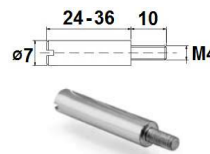

Falleba sobreponer bombillo Ø17x20 mm.
 Embalaje: 1 / 10 uds.

- 01703.0223.N - Falleba níquel E-15 mm.
- 01703.0223.B - Falleba bronce E-15 mm.
- 01703.0223.XN - Accesorios falleba níquel
- 01703.0223.XB - Accesorios falleba bronce
- 01713.0223.N1 - Varilla níquel 1 mt.
- 01713.0223.N2 - Varilla níquel 1,50 mt.
- 01713.0223.B1 - Varilla bronce 1 mt.
- 01713.0223.B2 - Varilla bronce 1,30 mt.

Falleba sobreponer
 Embalaje: 1 / 10 uds.

Llave nº 84 de 35 mm. bronce
 Llave nº 86 de 40 mm. bronce - níquel
 Llave nº 92 de 42 mm. bronce - dorado
 Embalaje: 1 / 10 uds.

Cerraduras para puerta corredera

01706.2004 - Ø19x22mm.

Cerradura bombillo zamak niquelada
Embalaje: 1 / 12 uds.

01706.2004.P1 - 24mm.
01706.2004.P2 - 36mm.

Suplemento prolongador para
cerradura puerta corredera
Embalaje: 1ud.

Cerraduras sobreponer de bombillo

- 01705.001S.1** - Ø17x20mm. níquel
- 01705.001S.11** - Ø17x20mm. níquel, llaves iguales
- 01705.001S.2** - Ø17x25mm. níquel
- 01705.001S.21** - Ø17x25mm. níquel, llaves iguales
- 01705.001S.D** - Ø17x20mm. dorado