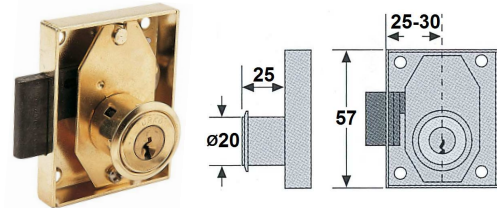

- **01705.0023.L2** - Aguja 25 mm. dorado
- **01705.0023.L3** - Aguja 30 mm. dorado
- **01705.0023.N2** - Aguja 25 mm. níquel
- **01705.0023.N3** - Aguja 30 mm. níquel

Cerradura bombillo Ø20x25mm. latón reversible (puerta-cajón)
Posibilidad de amaestramientos y llaves iguales
Embalaje: 1 / 2 uds.