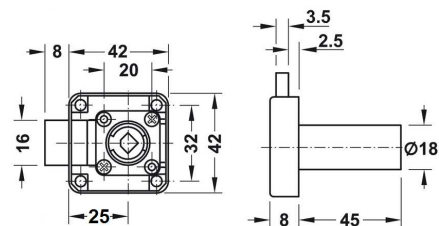

01705.0345 - Ø18x45mm. níquel

Cerradura bombillo zamak
Embalaje: 1 / 10 uds.