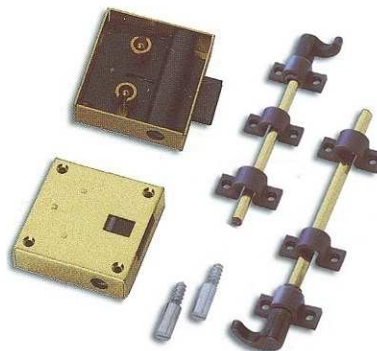

Cerradura embutir
 Se aconseja llave de 28 mm.
 Embalaje: 1 / 12 uds.

- 01701.0206 - Aguja 30 mm.
- Cerradura embutir puerta corredera
 Se aconseja llave de 28 mm.
 Embalaje: 1 / 12 uds.

- 01702.0207.20 - Aguja 20 mm.
 - 01702.0207.25 - Aguja 25 mm.
 - 01702.0207.30 - Aguja 30 mm.
- Cerradura sobreponer
 Se aconseja llave de 42 mm.
 Embalaje: 1 / 12 uds.

- 01702.0208 - Aguja 11 mm.
- Cerradura sobreponer vitrina
 Se aconseja llave de 42 mm.
 Dimensiones: 60x22 mm.
 Embalaje: 1 / 12 uds.

Llaves:

- 01710.000V.D - Llave "V" latón dorada de 28-42mm.
- 01710.000V.B - Llave "V" latón bronce de 28-42mm.
- 01710.000A.D - Llave "A" latón dorada de 32-42-59 mm.
- 01710.000A.N - Llave "A" latón níquel de 32 mm.
- 01710.000E - Llave "E" latón bronce de 36 mm.

Fallebas sobreponer

- 01703.0215 - Falleba latonado
- 01703.0215.A - Jgo. accesorios
- 01713.0215.P - Varilla pavonado 1,25 mt.

Falleba sobreponer metálica
 Se aconseja llave de 42 mm.
 Embalaje: 1 / 12 uds.

Falleba sobreponer bombillo Ø17x20 mm.
 Embalaje: 1 / 10 uds.

- 01703.0223.N - Falleba níquel E-15 mm.
- 01703.0223.B - Falleba bronce E-15 mm.
- 01703.0223.XN - Accesorios falleba níquel
- 01703.0223.XB - Accesorios falleba bronce
- 01713.0223.N1 - Varilla níquel 1 mt.
- 01713.0223.N2 - Varilla níquel 1,50 mt.
- 01713.0223.B1 - Varilla bronce 1 mt.
- 01713.0223.B2 - Varilla bronce 1,30 mt.