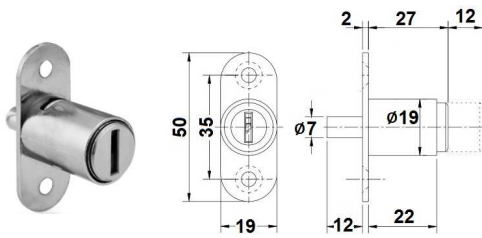

- 01702.0208 - Aguja 11 mm.
- Cerradura sobreponer vitrina
 Se aconseja llave de 42 mm.
 Dimensiones: 60x22 mm.
 Embalaje: 1 / 12 uds.

Llaves:

- 01710.000V.D - Llave "V" latón dorada de 28-42mm.
- 01710.000V.B - Llave "V" latón bronce de 28-42mm.
- 01710.000A.D - Llave "A" latón dorada de 32-42-59 mm.
- 01710.000A.N - Llave "A" latón níquel de 32 mm.
- 01710.000E - Llave "E" latón bronce de 36 mm.

Falleba sobreponer bombillo Ø17x20 mm.
 Embalaje: 1 / 10 uds.

- 01703.0223.N - Falleba níquel E-15 mm.
- 01703.0223.B - Falleba bronce E-15 mm.
- 01703.0223.XN - Accesorios falleba níquel
- 01703.0223.XB - Accesorios falleba bronce
- 01713.0223.N1 - Varilla níquel 1 mt.
- 01713.0223.N2 - Varilla níquel 1,50 mt.
- 01713.0223.B1 - Varilla bronce 1 mt.
- 01713.0223.B2 - Varilla bronce 1,30 mt.

Falleba sobreponer
 Embalaje: 1 / 10 uds.

Llave nº 84 de 35 mm. bronce
 Llave nº 86 de 40 mm. bronce - níquel
 Llave nº 92 de 42 mm. bronce - dorado
 Embalaje: 1 / 10 uds.

Cerraduras para puerta corredera