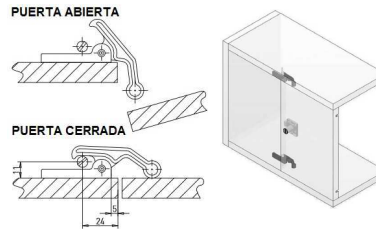

01711.0066.A - 10x20 mm.
 Bocallave latón mate
 Embalaje: 1 / 100 uds.

ojmar

01712.0901 - Plástico negro

Tope puerta
 Evita la colocación del listón en la unión de dos puertas
 Embalaje: 1 ud.

ojmar

00603.0017 - Negro con bulón níquelado

Golpete de retención, con bulón excéntrico
 Evita la colocación de pasadores u otro tipo de cierres
 Embalaje: 1 ud.

01703.9999 - Ø7x14 mm.

Perno níquelado cierre
 falleba excéntrico
 Embalaje: 1 / 20 uds.