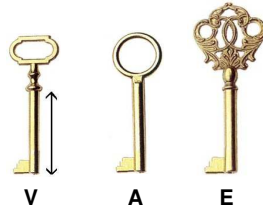

Cerraduras embutir y sobreponer

- 01701.0205.15 - Aguja 15 mm.
- 01701.0205.20 - Aguja 20 mm.
- 01701.0205.25 - Aguja 25 mm.
- 01701.0205.30 - Aguja 30 mm.
- 01701.0205.35 - Aguja 35 mm.
- 01701.0205.40 - Aguja 40 mm.
- 01701.0205.50 - Aguja 50 mm.

Cerradura embutir
 Se aconseja llave de 28 mm.
 Embalaje: 1 / 12 uds.

- 01701.0206 - Aguja 30 mm.
- Cerradura embutir puerta corredera
 Se aconseja llave de 28 mm.
 Embalaje: 1 / 12 uds.

- 01702.0207.20 - Aguja 20 mm.
 - 01702.0207.25 - Aguja 25 mm.
 - 01702.0207.30 - Aguja 30 mm.
- Cerradura sobreponer
 Se aconseja llave de 42 mm.
 Embalaje: 1 / 12 uds.

- 01702.0208 - Aguja 11 mm.
- Cerradura sobreponer vitrina
 Se aconseja llave de 42 mm.
 Dimensiones: 60x22 mm.
 Embalaje: 1 / 12 uds.

Llaves:

- 01710.000V.D - Llave "V" latón dorada de 28-42mm.
- 01710.000V.B - Llave "V" latón bronce de 28-42mm.
- 01710.000A.D - Llave "A" latón dorada de 32-42-59 mm.
- 01710.000A.N - Llave "A" latón níquel de 32 mm.
- 01710.000E - Llave "E" latón bronce de 36 mm.

- 01705.001S.1** - Ø17x20mm. níquel
- 01705.001S.11** - Ø17x20mm. níquel, llaves iguales
- 01705.001S.2** - Ø17x25mm. níquel
- 01705.001S.21** - Ø17x25mm. níquel, llaves iguales
- 01705.001S.D** - Ø17x20mm. dorado