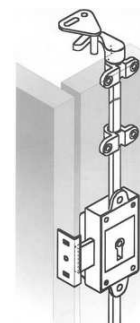

Falleba sobreponer plástica
 Con llave "A" zamak de 42 mm.
 Embalaje: 1 / 12 uds.

- 01704.0223 - Falleba níquel
- 01704.0223.I - Falleba níquel, llaves iguales
- 01703.0223.XN - Accesorios falleba níquel
- 01713.0223.N1 - Varilla níquel 1 mt.
- 01713.0223.N2 - Varilla níquel 1,50 mt.

Falleba sobreponer bombillo Ø17x20 mm.
 Embalaje: 1 / 10 uds.

- 01703.0223.N - Falleba níquel E-15 mm.
- 01703.0223.B - Falleba bronce E-15 mm.
- 01703.0223.XN - Accesorios falleba níquel
- 01703.0223.XB - Accesorios falleba bronce
- 01713.0223.N1 - Varilla níquel 1 mt.
- 01713.0223.N2 - Varilla níquel 1,50 mt.
- 01713.0223.B1 - Varilla bronce 1 mt.
- 01713.0223.B2 - Varilla bronce 1,30 mt.

Falleba sobreponer
 Embalaje: 1 / 10 uds.

Llave nº 84 de 35 mm. bronce
 Llave nº 86 de 40 mm. bronce - níquel
 Llave nº 92 de 42 mm. bronce - dorado
 Embalaje: 1 / 10 uds.

Cerraduras para puerta corredera