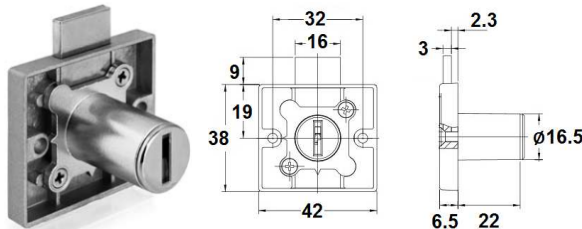

- **01705.0858.C** - Ø16,5x22mm. cajón
- **01705.0858.CI** - Ø16,5x22mm. cajón, llaves iguales
- **01705.0858.P** - Ø16,5x22mm. puerta
- **01705.0858.PI** - Ø16,5x22mm. puerta, llaves iguales

Cerradura bombillo zamak,
níquel con escudo de Ø16,5 mm.

Posibilidad de amaestramiento
Embalaje: 1 / 12 uds.