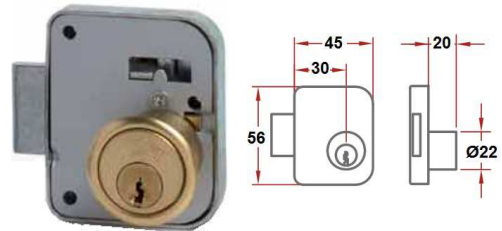

Golpete de retención, con bulón excéntrico
 Evita la colocación de pasadores u otro tipo de cierres
 Embalaje: 1 ud.

01703.9999 - Ø7x14 mm.

Perno níquelado cierre
 falleba excéntrico
 Embalaje: 1 / 20 uds.

01712.0239.N1 - 33x9 mm.
01712.0239.N2 - 40x12 mm.
01712.0239.N3 - 40x20 mm.

Escuadra de cierre níquel para cerraduras
 Embalaje: 1 ud.

Homologada para servicios públicos

01705.1130.CA - compañía Aguas
01705.1130.CE - compañía Electricidad