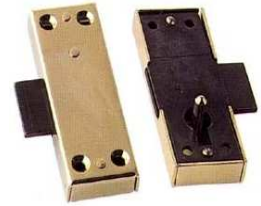

Cerraduras embutir y sobreponer

- 01701.0205.15 - Aguja 15 mm.
- 01701.0205.20 - Aguja 20 mm.
- 01701.0205.25 - Aguja 25 mm.
- 01701.0205.30 - Aguja 30 mm.
- 01701.0205.35 - Aguja 35 mm.
- 01701.0205.40 - Aguja 40 mm.
- 01701.0205.50 - Aguja 50 mm.

Cerradura embutir
 Se aconseja llave de 28 mm.
 Embalaje: 1 / 12 uds.

- 01701.0206 - Aguja 30 mm.
- Cerradura embutir puerta corredera
 Se aconseja llave de 28 mm.
 Embalaje: 1 / 12 uds.

- 01702.0207.20 - Aguja 20 mm.
 - 01702.0207.25 - Aguja 25 mm.
 - 01702.0207.30 - Aguja 30 mm.
- Cerradura sobreponer
 Se aconseja llave de 42 mm.
 Embalaje: 1 / 12 uds.

- 01702.0208 - Aguja 11 mm.
- Cerradura sobreponer vitrina
 Se aconseja llave de 42 mm.
 Dimensiones: 60x22 mm.
 Embalaje: 1 / 12 uds.

Llaves:

- 01710.000V.D - Llave "V" latón dorada de 28-42mm.
- 01710.000V.B - Llave "V" latón bronce de 28-42mm.
- 01710.000A.D - Llave "A" latón dorada de 32-42-59 mm.
- 01710.000A.N - Llave "A" latón níquel de 32 mm.
- 01710.000E - Llave "E" latón bronce de 36 mm.

- 01705.001S.1** - Ø17x20mm. níquel
- 01705.001S.11** - Ø17x20mm. níquel, llaves iguales
- 01705.001S.2** - Ø17x25mm. níquel
- 01705.001S.21** - Ø17x25mm. níquel, llaves iguales
- 01705.001S.D** - Ø17x20mm. dorado