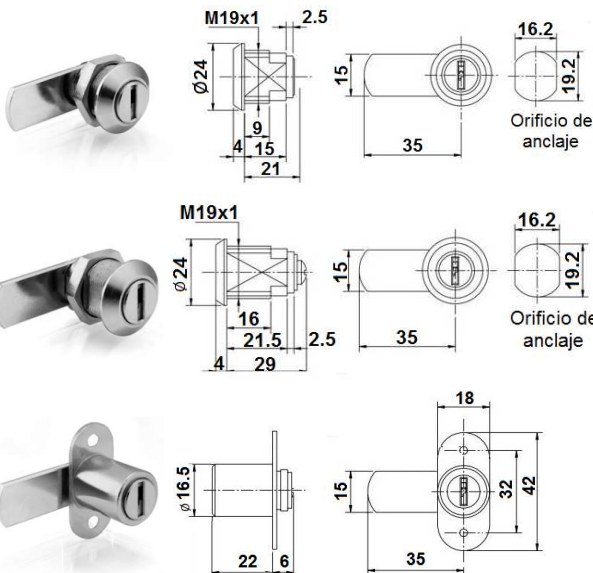

- 01702.0208 - Aguja 11 mm.
- Cerradura sobreponer vitrina
 Se aconseja llave de 42 mm.
 Dimensiones: 60x22 mm.
 Embalaje: 1 / 12 uds.

Llaves:

- 01710.000V.D - Llave "V" latón dorada de 28-42mm.
- 01710.000V.B - Llave "V" latón bronce de 28-42mm.
- 01710.000A.D - Llave "A" latón dorada de 32-42-59 mm.
- 01710.000A.N - Llave "A" latón níquel de 32 mm.
- 01710.000E - Llave "E" latón bronce de 36 mm.

Golpete de retención, con bulón excéntrico
 Evita la colocación de pasadores u otro tipo de cierres
 Embalaje: 1 ud.

01703.9999 - Ø7x14 mm.

Perno níquelado cierre
 falleba excéntrico
 Embalaje: 1 / 20 uds.

01712.0239.N1 - 33x9 mm.
01712.0239.N2 - 40x12 mm.
01712.0239.N3 - 40x20 mm.

Escuadra de cierre níquel para cerraduras
 Embalaje: 1 ud.

Homologada para servicios públicos

01705.1130.CA - compañía Aguas
01705.1130.CE - compañía Electricidad

Cerradura bombillo Ø22x20 mm. latón dorado
 Embalaje: 1 ud.

Cerraduras buzón

ojmar

01705.2503 - 19x16 mm.
 L=15 mm. Rosca 9 mm.
 Cerradura buzón zamak
 lengüeta recta
 Embalaje: 1 / 12 uds.

01705.2516 - 19x16 mm.
 L=21,5 mm. Rosca 16 mm.
 Cerradura buzón zamak
 lengüeta recta
 Embalaje: 1 / 12 uds.