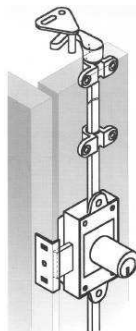

- 01703.0223.N - Falleba níquel E-15 mm.
- 01703.0223.B - Falleba bronce E-15 mm.
- 01703.0223.XN - Accesorios falleba níquel
- 01703.0223.XB - Accesorios falleba bronce
- 01713.0223.N1 - Varilla níquel 1 mt.
- 01713.0223.N2 - Varilla níquel 1,50 mt.
- 01713.0223.B1 - Varilla bronce 1 mt.
- 01713.0223.B2 - Varilla bronce 1,30 mt.

Falleba sobreponer
Embalaje: 1 / 10 uds.