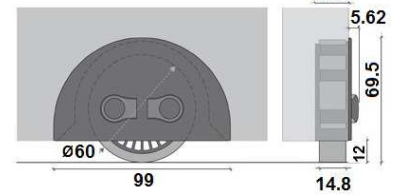

Ruedas para cama

Rueda zamak aluminio goma gris, carga 80 kg.

Versión **ON-OFF MAXI** para lateral superior a 30 mm.

Versión **ON-OFF** para lateral de 30 mm.

Embalaje: 1 / 50 uds.

ON-OFF MAXI

01602.1379 - Sin freno
01602.1379.F - Con freno

ON-OFF

01602.1384 - Sin freno
01602.1384.F - Con freno

01602.1390.D - Derecha con freno
01602.1390.I - Izquierda con freno

Rueda nylon gris goma gris, carga 50 kg.

Embalaje: 1 / 50 uds.

01602.0012 - Sin freno
Rueda zincada goma gris,
carga: 60 kg.
Embalaje: 1 / 50 uds.

Ruedas fijas

01603.0700. - Sin freno
Rueda fija goma gris
Embalaje: 1 / 50 uds.

	Ø	Kg.	
	17	15	20
	33	30	30
	43	40	32
	56	50	50

01603.0750 - Sin freno
Rueda fija goma gris, carga 40 Kg.
Embalaje: 1 / 50 uds.