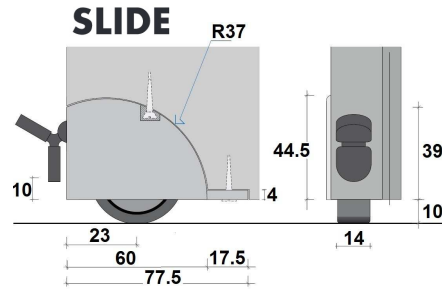

Ruedas para cama

Rueda zamak aluminio goma gris, carga 80 kg.

Versión **ON-OFF MAXI** para lateral superior a 30 mm.

Versión **ON-OFF** para lateral de 30 mm.

Embalaje: 1 / 50 uds.

ON-OFF MAXI

01602.1379 - Sin freno
01602.1379.F - Con freno

ON-OFF

01602.1384 - Sin freno
01602.1384.F - Con freno

01602.1390.D - Derecha con freno
01602.1390.I - Izquierda con freno

Rueda nylon gris goma gris, carga 50 kg.

Embalaje: 1 / 50 uds.

01602.0012 - Sin freno
Rueda zincada goma gris,
carga: 60 kg.
Embalaje: 1 / 50 uds.

01603.0800 - Sin freno
Rueda fija goma gris, carga 60 Kg.
Embalaje: 1 / 50 uds.