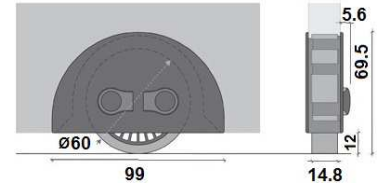

Ruedas para cama

Rueda zamak aluminio goma gris, carga 80 kg.

Versión **ON-OFF MAXI** para lateral superior a 30 mm.

Versión **ON-OFF** para lateral de 30 mm.

Embalaje: 1 / 50 uds.

ON-OFF MAXI

01602.1379 - Sin freno
01602.1379.F - Con freno

ON-OFF

01602.1384 - Sin freno
01602.1384.F - Con freno

01602.1390.D - Derecha con freno
01602.1390.I - Izquierda con freno

Rueda nylon gris goma gris, carga 50 kg.

Embalaje: 1 / 50 uds.

01602.0012 - Sin freno
Rueda zincada goma gris,
carga: 60 kg.
Embalaje: 1 / 50 uds.

Ruedas fijas

01603.0700. - Sin freno
Rueda fija goma gris
Embalaje: 1 / 50 uds.

	Ø	Kg.	
	17	15	20
	33	30	30
	43	40	32
	56	50	50

01603.0750 - Sin freno
Rueda fija goma gris, carga 40 Kg.
Embalaje: 1 / 50 uds.