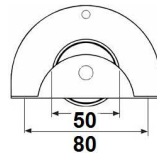

ON-OFF

01602.1384 - Sin freno
01602.1384.F - Con freno

01602.1390.D - Derecha con freno
01602.1390.I - Izquierda con freno

Rueda nylon gris goma gris, carga 50 kg.

Embalaje: 1 / 50 uds.

01602.0012 - Sin freno
Rueda zincada goma gris,
carga: 60 kg.
Embalaje: 1 / 50 uds.