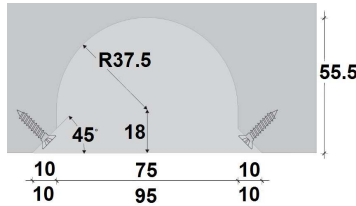

Ruedas para cama

Rueda zamak aluminio goma gris, carga 80 kg.

Versión **ON-OFF MAXI** para lateral superior a 30 mm.

Versión **ON-OFF** para lateral de 30 mm.

Embalaje: 1 / 50 uds.

ON-OFF MAXI

01602.1379 - Sin freno
01602.1379.F - Con freno

ON-OFF

01602.1384 - Sin freno
01602.1384.F - Con freno

01602.1390.D - Derecha con freno
01602.1390.I - Izquierda con freno

Rueda nylon gris goma gris, carga 50 kg.

Embalaje: 1 / 50 uds.

01602.0012 - Sin freno
Rueda zincada goma gris,
carga: 60 kg.
Embalaje: 1 / 50 uds.