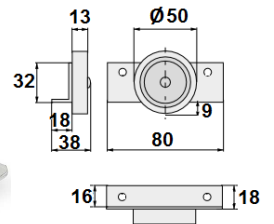

ON-OFF

01602.1384 - Sin freno
01602.1384.F - Con freno

01602.1390.D - Derecha con freno
01602.1390.I - Izquierda con freno

Rueda nylon gris goma gris, carga 50 kg.

Embalaje: 1 / 50 uds.

01602.0012 - Sin freno
Rueda zincada goma gris,
carga: 60 kg.
Embalaje: 1 / 50 uds.

Ruedas fijas

01603.0700. - Sin freno
Rueda fija goma gris
Embalaje: 1 / 50 uds.

	Ø	Kg.	
	17	15	20
	33	30	30
	43	40	32
	56	50	50

01603.0750 - Sin freno
Rueda fija goma gris, carga 40 Kg.
Embalaje: 1 / 50 uds.