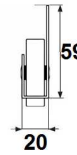

Ruedas para cama

Rueda zamak aluminio goma gris, carga 80 kg.

Versión **ON-OFF MAXI** para lateral superior a 30 mm.

Versión **ON-OFF** para lateral de 30 mm.

Embalaje: 1 / 50 uds.

ON-OFF MAXI

01602.1379 - Sin freno
01602.1379.F - Con freno

ON-OFF

01602.1384 - Sin freno
01602.1384.F - Con freno

01602.1390.D - Derecha con freno
01602.1390.I - Izquierda con freno

Rueda nylon gris goma gris, carga 50 kg.

Embalaje: 1 / 50 uds.

01602.0012 - Sin freno
Rueda zincada goma gris,
carga: 60 kg.
Embalaje: 1 / 50 uds.

Ruedas fijas

01603.0700. - Sin freno
Rueda fija goma gris
Embalaje: 1 / 50 uds.

	Ø	Kg.	
	17	15	20
	33	30	30
	43	40	32
	56	50	50

01603.0750 - Sin freno
Rueda fija goma gris, carga 40 Kg.
Embalaje: 1 / 50 uds.