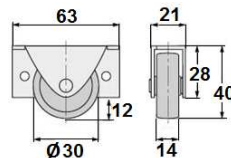

01603.0750 - Sin freno
Rueda fija goma gris, carga 40 Kg.
Embalaje: 1 / 50 uds.