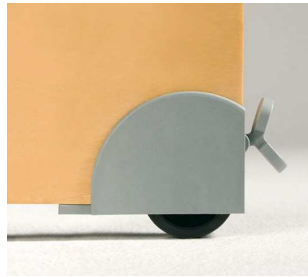

Ruedas para cama

Rueda zamak aluminio goma gris, carga 80 kg.

Versión **ON-OFF MAXI** para lateral superior a 30 mm.

Versión **ON-OFF** para lateral de 30 mm.

Embalaje: 1 / 50 uds.

ON-OFF MAXI

01602.1379 - Sin freno
01602.1379.F - Con freno

ON-OFF

01602.1384 - Sin freno
01602.1384.F - Con freno

01602.1390.D - Derecha con freno
01602.1390.I - Izquierda con freno

Rueda nylon gris goma gris, carga 50 kg.

Embalaje: 1 / 50 uds.

01602.0012 - Sin freno
Rueda zincada goma gris,
carga: 60 kg.
Embalaje: 1 / 50 uds.

Ruedas fijas

01603.0700. - Sin freno
Rueda fija goma gris
Embalaje: 1 / 50 uds.

	Ø	Kg.	
	17	15	20
	33	30	30
	43	40	32
	56	50	50

01603.0750 - Sin freno
Rueda fija goma gris, carga 40 Kg.
Embalaje: 1 / 50 uds.

01603.0800 - Sin freno
Rueda fija goma gris, carga 60 Kg.
Embalaje: 1 / 50 uds.