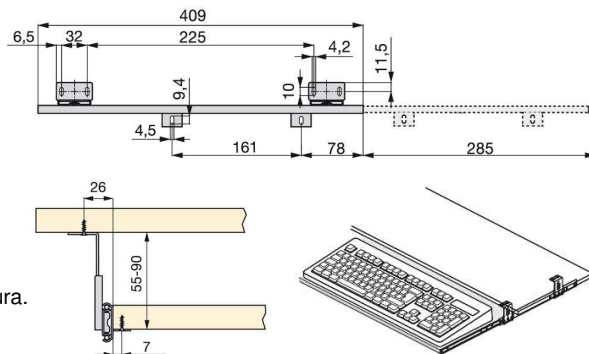

**01303.0012** - Gris  
Bandeja para teclado, extracción total.  
Dimensiones (ancho x profundidad):  
590x260 mm.

Embalaje: 1 ud.

**01303.4193** - Negra  
Jgo. guía para teclado 400 mm. con  
ángulos de fijación regulables en altura.

Embalaje: 1 / 20 jgos.

**01303.1001** - Aluminio

Soporte para CPU.  
Montaje en la parte inferior de la mesa mediante tornillos.  
Incluye almohadillas adhesivas para el reposo de la CPU.

Embalaje: 1 ud.

**01301.0663** - Negro  
Pasacables suelo plástico espiral

Embalaje: 1 ud.

**01304.1005** - Marrón

Plataforma para TV, extraíble y giratoria.  
Dimensiones (ancho x profundidad x alto):  
385x350x45 mm.  
Carga: 45 kg.

Embalaje: 1 ud.

**01304.0811** - Negro

Jgo. soporte CD 304 mm.

Embalaje: 1 ud.