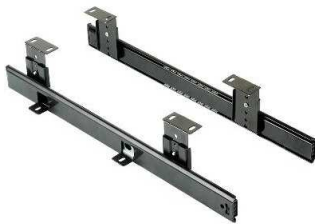

**01303.0012** - Gris  
Bandeja para teclado, extracción total.  
Dimensiones (ancho x profundidad):  
590x260 mm.

Embalaje: 1 ud.

**01303.4193** - Negra  
Jgo. guía para teclado 400 mm. con  
ángulos de fijación regulables en altura.

Embalaje: 1 / 20 jgos.

**01303.1001** - Aluminio

Soporte para CPU.  
Montaje en la parte inferior de la mesa mediante tornillos.  
Incluye almohadillas adhesivas para el reposo de la CPU.

Embalaje: 1 ud.

**01301.0663** - Negro  
Pasacables suelo plástico espiral

Embalaje: 1 ud.

**01304.1005** - Marrón

Plataforma para TV, extraíble y giratoria.  
Dimensiones (ancho x profundidad x alto):  
385x350x45 mm.  
Carga: 45 kg.

Embalaje: 1 ud.

**01304.0811** - Negro

Jgo. soporte CD 304 mm.

Embalaje: 1 ud.