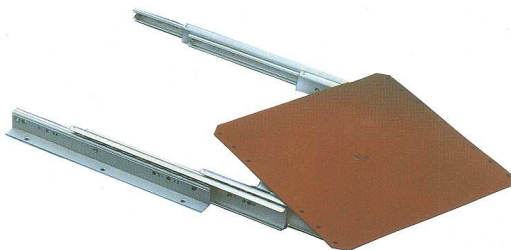

**01303.0012** - Gris  
Bandeja para teclado, extracción total.  
Dimensiones (ancho x profundidad):  
590x260 mm.

Embalaje: 1 ud.

**01303.4193** - Negra  
Jgo. guía para teclado 400 mm. con  
ángulos de fijación regulables en altura.

Embalaje: 1 / 20 jgos.

**01303.1001** - Aluminio

Soporte para CPU.  
Montaje en la parte inferior de la mesa mediante tornillos.  
Incluye almohadillas adhesivas para el reposo de la CPU.

Embalaje: 1 ud.

**01301.0663** - Negro  
Pasacables suelo plástico espiral

Embalaje: 1 ud.

**01304.1005** - Marrón

Plataforma para TV, extraíble y giratoria.  
Dimensiones (ancho x profundidad x alto):  
385x350x45 mm.  
Carga: 45 kg.

Embalaje: 1 ud.

**01304.0811** - Negro

Jgo. soporte CD 304 mm.

Embalaje: 1 ud.