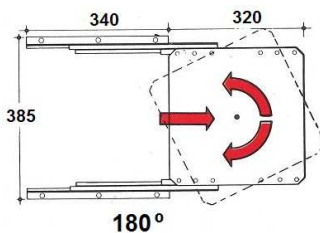

**01303.0012** - Gris  
Bandeja para teclado, extracción total.  
Dimensiones (ancho x profundidad):  
590x260 mm.

Embalaje: 1 ud.

**01303.4193** - Negra  
Jgo. guía para teclado 400 mm. con  
ángulos de fijación regulables en altura.

Embalaje: 1 / 20 jgos.

**01303.1001** - Aluminio

Soporte para CPU.  
Montaje en la parte inferior de la mesa mediante tornillos.  
Incluye almohadillas adhesivas para el reposo de la CPU.

Embalaje: 1 ud.

**01301.0663** - Negro  
Pasacables suelo plástico espiral

Embalaje: 1 ud.

**01304.1005** - Marrón

Plataforma para TV, extraíble y giratoria.  
Dimensiones (ancho x profundidad x alto):  
385x350x45 mm.  
Carga: 45 kg.

Embalaje: 1 ud.

**01304.0811** - Negro

Jgo. soporte CD 304 mm.

Embalaje: 1 ud.