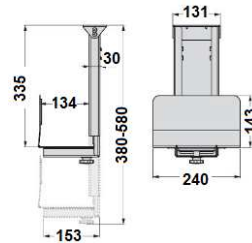

**01303.0012** - Gris  
Bandeja para teclado, extracción total.  
Dimensiones (ancho x profundidad):  
590x260 mm.

Embalaje: 1 ud.

**01303.4193** - Negra  
Jgo. guía para teclado 400 mm. con  
ángulos de fijación regulables en altura.

Embalaje: 1 / 20 jgos.

**01303.1001** - Aluminio

Soporte para CPU.  
Montaje en la parte inferior de la mesa mediante tornillos.  
Incluye almohadillas adhesivas para el reposo de la CPU.

Embalaje: 1 ud.

**01301.0663** - Negro  
Pasacables suelo plástico espiral

Embalaje: 1 ud.

**01304.1005** - Marrón

Plataforma para TV, extraíble y giratoria.  
Dimensiones (ancho x profundidad x alto):  
385x350x45 mm.  
Carga: 45 kg.

Embalaje: 1 ud.

**01304.0811** - Negro

Jgo. soporte CD 304 mm.

Embalaje: 1 ud.