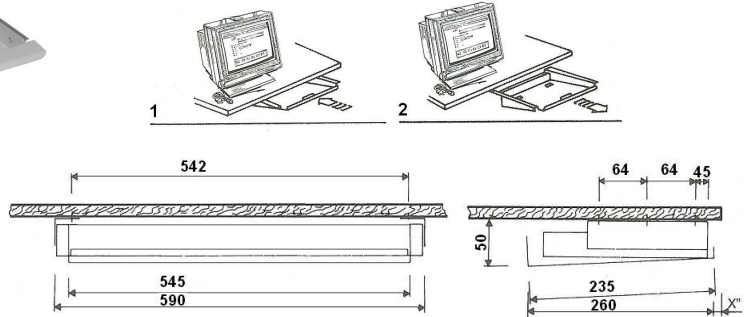

**01303.0012** - Gris  
Bandeja para teclado, extracción total.  
Dimensiones (ancho x profundidad):  
590x260 mm.

Embalaje: 1 ud.

**01303.4193** - Negra  
Jgo. guía para teclado 400 mm. con  
ángulos de fijación regulables en altura.

Embalaje: 1 / 20 jgos.

**01303.1001** - Aluminio

Soporte para CPU.  
Montaje en la parte inferior de la mesa mediante tornillos.  
Incluye almohadillas adhesivas para el reposo de la CPU.

Embalaje: 1 ud.

**01301.0663** - Negro  
Pasacables suelo plástico espiral

Embalaje: 1 ud.

**01304.1005** - Marrón

Plataforma para TV, extraíble y giratoria.  
Dimensiones (ancho x profundidad x alto):  
385x350x45 mm.  
Carga: 45 kg.

Embalaje: 1 ud.

**01304.0811** - Negro

Jgo. soporte CD 304 mm.

Embalaje: 1 ud.