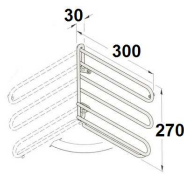

**01213.1538** - Aluminio, plástico beig  
 Soporte extraíble y plegable, para pantalones, faldas y corbatas  
 Embalaje: 1 ud.

**01213.1698** - Beig  
 Suplemento lateral de 1 cm.  
 El espesor de las bisagras o las puertas pueden obstaculizar el movimiento de los accesorios extraíbles. En este caso, se aconseja la instalación de 1 o 2 suplementos.

**01213.1638** - Beig  
 Soporte doble, para montaje bajo estante

**01213.0807** - 300x270 mm.  
Corbatero giratorio cromo  
Embalaje: 1 ud.

**01213.0808** - 425 mm.  
Corbatero niquelado.  
Varilla desmontable, para cortar si se requiere una medida inferior.  
Embalaje: 1 / 10 uds.

**01213.0016.30** - 300 mm.  
**01213.0016.35** - 350 mm.  
**01213.0016.40** - 400 mm.  
**01213.0016.45** - 450 mm.  
Corbatero niquelado  
Embalaje: 1 / 12 uds.

**01214.4200.1** - 596x480x50 mm.  
**01214.4200.2** - 1405x480x50 mm.

Espejo lateral para interior de armario,  
extraíble y giratorio 180°  
Embalaje: 1 ud.

**LOIJA**

**01214.9000** - 1300x420x40 mm.

Espejo lateral para interior de armario,  
extraíble y giratorio 180°  
Embalaje: 1 ud.