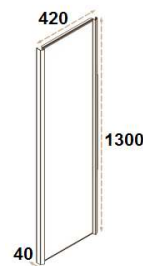

**01213.1538** - Aluminio, plástico beig  
 Soporte extraíble y plegable, para pantalones, faldas y corbatas  
 Embalaje: 1 ud.

**01213.1698** - Beig  
 Suplemento lateral de 1 cm.  
 El espesor de las bisagras o las puertas pueden obstaculizar el movimiento de los accesorios extraíbles. En este caso, se aconseja la instalación de 1 o 2 suplementos.

**01213.1638** - Beig  
 Soporte doble, para montaje bajo estante

**01213.0807** - 300x270 mm.  
Corbatero giratorio cromo  
Embalaje: 1 ud.

**01213.0808** - 425 mm.  
Corbatero niquelado.  
Varilla desmontable, para cortar si se requiere una medida inferior.  
Embalaje: 1 / 10 uds.

**01213.0016.30** - 300 mm.  
**01213.0016.35** - 350 mm.  
**01213.0016.40** - 400 mm.  
**01213.0016.45** - 450 mm.  
Corbatero niquelado  
Embalaje: 1 / 12 uds.

**01214.4200.1** - 596x480x50 mm.  
**01214.4200.2** - 1405x480x50 mm.

Espejo lateral para interior de armario,  
extraíble y giratorio 180°  
Embalaje: 1 ud.

**LOIJA**

**01214.9000** - 1300x420x40 mm.

Espejo lateral para interior de armario,  
extraíble y giratorio 180°  
Embalaje: 1 ud.