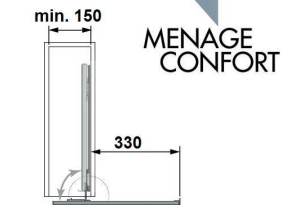

**01213.1638** - Beig  
 Soporte doble, para montaje bajo estante

**01213.0807** - 300x270 mm.  
Corbatero giratorio cromo  
Embalaje: 1 ud.

**01213.0808** - 425 mm.  
Corbatero niquelado.  
Varilla desmontable, para cortar si se requiere una medida inferior.  
Embalaje: 1 / 10 uds.

**01213.0016.30** - 300 mm.  
**01213.0016.35** - 350 mm.  
**01213.0016.40** - 400 mm.  
**01213.0016.45** - 450 mm.  
Corbatero niquelado  
Embalaje: 1 / 12 uds.

**01214.4200.1** - 596x480x50 mm.  
**01214.4200.2** - 1405x480x50 mm.

Espejo lateral para interior de armario,  
extraíble y giratorio 180°  
Embalaje: 1 ud.

**LOIJA**

**01214.9000** - 1300x420x40 mm.

Espejo lateral para interior de armario,  
extraíble y giratorio 180°  
Embalaje: 1 ud.