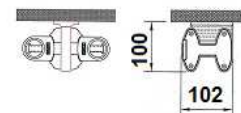

**01213.1528.ET** - Aluminio, plástico transparente  
**01213.1528.EB** - Aluminio, plástico beig  
 Cinturonero extraíble 8 ganchos

**01213.1528.FT** - Aluminio, plástico transparente  
**01213.1528.FB** - Aluminio, plástico beig  
 Cinturonero fijo 7 ganchos

**01213.1518.EB** - Aluminio, plástico beig  
 Porta-pañuelos extraíble 8 pinzas

**01213.1518.FT** - Aluminio, plástico transparente  
**01213.1518.FB** - Aluminio, plástico beig  
 Porta-pañuelos fijo 8 pinzas

**01213.1538** - Aluminio, plástico beig  
 Soporte extraíble y plegable, para pantalones, faldas y corbatas  
 Embalaje: 1 ud.

**01213.1698** - Beig  
 Suplemento lateral de 1 cm.  
 El espesor de las bisagras o las puertas pueden obstaculizar el movimiento de los accesorios extraíbles. En este caso, se aconseja la instalación de 1 o 2 suplementos.

Espejo lateral para interior de armario,  
extraíble y giratorio 180°  
Embalaje: 1 ud.

**LOIJA**

**01214.9000** - 1300x420x40 mm.

Espejo lateral para interior de armario,  
extraíble y giratorio 180°  
Embalaje: 1 ud.