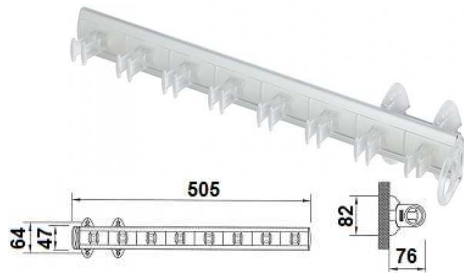

**01213.1618.ET** - Aluminio, plástico transparente  
**01213.1618.EM** - Plástico marrón  
 Corbatero extraíble 32 ganchos

**01213.1618.FT** - Aluminio, plástico transparente  
**01213.1618.FB** - Aluminio, plástico beig  
 Corbatero fijo 28 ganchos

**01213.1528.ET** - Aluminio, plástico transparente  
**01213.1528.EB** - Aluminio, plástico beig  
 Cinturonero extraíble 8 ganchos

**01213.1528.FT** - Aluminio, plástico transparente  
**01213.1528.FB** - Aluminio, plástico beig  
 Cinturonero fijo 7 ganchos

**01213.1638** - Beig  
 Soporte doble, para montaje bajo estante

**01213.0807** - 300x270 mm.  
Corbatero giratorio cromo  
Embalaje: 1 ud.

**01213.0808** - 425 mm.  
Corbatero niquelado.  
Varilla desmontable, para cortar si se requiere una medida inferior.  
Embalaje: 1 / 10 uds.

Espejo lateral para interior de armario,  
extraíble y giratorio 180°  
Embalaje: 1 ud.

**LOIJA**

**01214.9000** - 1300x420x40 mm.

Espejo lateral para interior de armario,  
extraíble y giratorio 180°  
Embalaje: 1 ud.