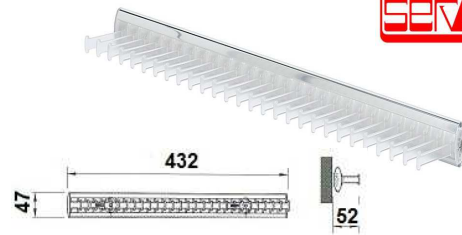

**01213.1618.ET** - Aluminio, plástico transparente  
**01213.1618.EM** - Plástico marrón  
 Corbatero extraíble 32 ganchos

**01213.1618.FT** - Aluminio, plástico transparente  
**01213.1618.FB** - Aluminio, plástico beig  
 Corbatero fijo 28 ganchos

**01213.1528.ET** - Aluminio, plástico transparente  
**01213.1528.EB** - Aluminio, plástico beig  
 Cinturonero extraíble 8 ganchos

**01213.1528.FT** - Aluminio, plástico transparente  
**01213.1528.FB** - Aluminio, plástico beig  
 Cinturonero fijo 7 ganchos

**01213.1638** - Beig  
 Soporte doble, para montaje bajo estante

**01213.0807** - 300x270 mm.  
Corbatero giratorio cromo  
Embalaje: 1 ud.

**01213.0808** - 425 mm.  
Corbatero niquelado.  
Varilla desmontable, para cortar si se requiere una medida inferior.  
Embalaje: 1 / 10 uds.

Espejo lateral para interior de armario,  
extraíble y giratorio 180°  
Embalaje: 1 ud.

**LOIJA**

**01214.9000** - 1300x420x40 mm.

Espejo lateral para interior de armario,  
extraíble y giratorio 180°  
Embalaje: 1 ud.