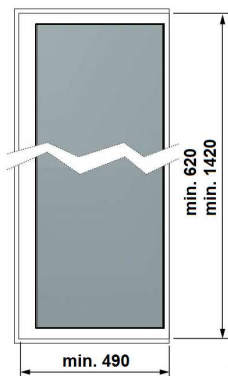

**01213.1538** - Aluminio, plástico beig  
 Soporte extraíble y plegable, para pantalones, faldas y corbatas  
 Embalaje: 1 ud.

**01213.1698** - Beig  
 Suplemento lateral de 1 cm.  
 El espesor de las bisagras o las puertas pueden obstaculizar el movimiento de los accesorios extraíbles. En este caso, se aconseja la instalación de 1 o 2 suplementos.

**01213.1638** - Beig  
 Soporte doble, para montaje bajo estante

**01213.0807** - 300x270 mm.  
Corbatero giratorio cromo  
Embalaje: 1 ud.

**01213.0808** - 425 mm.  
Corbatero niquelado.  
Varilla desmontable, para cortar si se requiere una medida inferior.  
Embalaje: 1 / 10 uds.

**01213.0016.30** - 300 mm.  
**01213.0016.35** - 350 mm.  
**01213.0016.40** - 400 mm.  
**01213.0016.45** - 450 mm.  
Corbatero niquelado  
Embalaje: 1 / 12 uds.

**01214.4200.1** - 596x480x50 mm.  
**01214.4200.2** - 1405x480x50 mm.

Espejo lateral para interior de armario,  
extraíble y giratorio 180°  
Embalaje: 1 ud.

**LOIJA**

**01214.9000** - 1300x420x40 mm.

Espejo lateral para interior de armario,  
extraíble y giratorio 180°  
Embalaje: 1 ud.