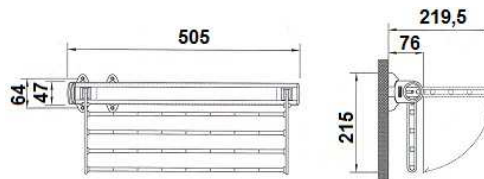

01213.1538 - Aluminio, plástico beig
Soporte extraíble y plegable, para pantalones, faldas y corbatas
Embalaje: 1 ud.