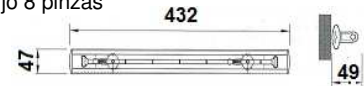

01213.1538 - Aluminio, plástico beig
Soporte extraíble y plegable, para pantalones, faldas y corbatas
Embalaje: 1 ud.