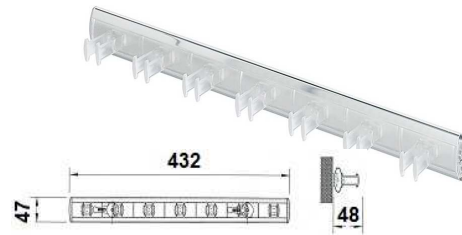

**01213.1618.ET** - Aluminio, plástico transparente  
**01213.1618.EM** - Plástico marrón  
 Corbatero extraíble 32 ganchos

**01213.1618.FT** - Aluminio, plástico transparente  
**01213.1618.FB** - Aluminio, plástico beig  
 Corbatero fijo 28 ganchos

**01213.1528.ET** - Aluminio, plástico transparente  
**01213.1528.EB** - Aluminio, plástico beig  
 Cinturonero extraíble 8 ganchos

**01213.1528.FT** - Aluminio, plástico transparente  
**01213.1528.FB** - Aluminio, plástico beig  
 Cinturonero fijo 7 ganchos

**01213.1638** - Beig  
 Soporte doble, para montaje bajo estante

**01213.0807** - 300x270 mm.  
Corbatero giratorio cromo  
Embalaje: 1 ud.

**01213.0808** - 425 mm.  
Corbatero niquelado.  
Varilla desmontable, para cortar si se requiere una medida inferior.  
Embalaje: 1 / 10 uds.

Espejo lateral para interior de armario,  
extraíble y giratorio 180°  
Embalaje: 1 ud.

**LOIJA**

**01214.9000** - 1300x420x40 mm.

Espejo lateral para interior de armario,  
extraíble y giratorio 180°  
Embalaje: 1 ud.