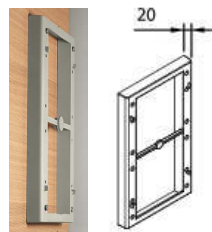

servetto 2004 10 kg

- 01210.0001.B** - Blanco - cromo
- 01210.0001.N** - Negro - cromo
- 01210.0001.G** - Gris
- 01210.0001.M** - Marrón

Colgador abatible, para ancho interior de:

- 44 a 61 cm.
- 60 a 100 cm.
- 77 a 120 cm.

Embalaje: 1 / 6 uds.

- 01210.0000.B** - Blanco
- 01210.0000.N** - Negro
- 01210.0000.G** - Gris
- 01210.0000.M** - Marrón

Suplemento lateral de 2 cm.
Embalaje: 1 ud.

El espesor de las bisagras o las puertas pueden obstaculizar el movimiento del colgador Servetto cuando baja. En este caso, se aconseja la instalación de 1 o 2 suplementos por lado.

- 01210.0003.G** - Gris
- 01210.0003.N** - Negro

Brazo-tirador de 870 mm. (opcional)
100 mm. más largo que el brazo-tirador estándar.

Embalaje: 1 ud.

- 01210.0002.B** - Blanco
- 01210.0002.N** - Negro
- 01210.0002.G** - Gris
- 01210.0002.M** - Marrón