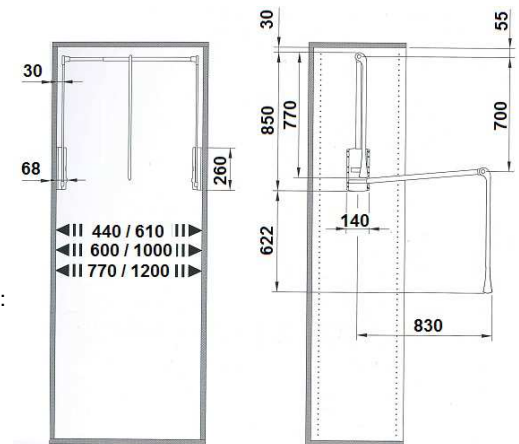

servetto 2004 10 kg

- 01210.0001.B** - Blanco - cromo
- 01210.0001.N** - Negro - cromo
- 01210.0001.G** - Gris
- 01210.0001.M** - Marrón

Colgador abatible, para ancho interior de:

- 44 a 61 cm.
- 60 a 100 cm.
- 77 a 120 cm.

Embalaje: 1 / 6 uds.

- 01210.0000.B** - Blanco
- 01210.0000.N** - Negro
- 01210.0000.G** - Gris
- 01210.0000.M** - Marrón

Suplemento lateral de 2 cm.
Embalaje: 1 ud.

El espesor de las bisagras o las puertas pueden obstaculizar el movimiento del colgador Servetto cuando baja. En este caso, se aconseja la instalación de 1 o 2 suplementos por lado.

- 01210.0003.G** - Gris
- 01210.0003.N** - Negro

Brazo-tirador de 870 mm. (opcional)
100 mm. más largo que el brazo-tirador estándar.

Embalaje: 1 ud.

- 01210.0002.B** - Blanco
- 01210.0002.N** - Negro
- 01210.0002.G** - Gris
- 01210.0002.M** - Marrón

01210.003T.B - Blanco y niquelado
01210.003T.M - Marrón

Colgador abatible, ancho interior de 75 a 110 cm.
Embalaje: 1 / 6 uds.

Servetto Super Pro 18kg

01210.0020 - Gris
Colgador abatible, para ancho interior máximo de 110 cm. Para anchos inferiores se debe cortar la barra a la medida deseada.
Embalaje: 1 / 4 uds.