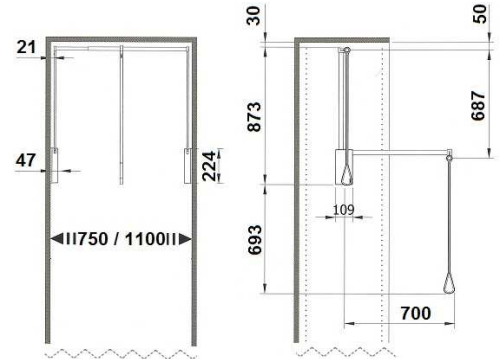

servetto 2004 10 kg

- 01210.0001.B** - Blanco - cromo
- 01210.0001.N** - Negro - cromo
- 01210.0001.G** - Gris
- 01210.0001.M** - Marrón

Colgador abatible, para ancho interior de:

- 44 a 61 cm.
- 60 a 100 cm.
- 77 a 120 cm.

Embalaje: 1 / 6 uds.

- 01210.0000.B** - Blanco
- 01210.0000.N** - Negro
- 01210.0000.G** - Gris
- 01210.0000.M** - Marrón

Suplemento lateral de 2 cm.
Embalaje: 1 ud.

El espesor de las bisagras o las puertas pueden obstaculizar el movimiento del colgador Servetto cuando baja. En este caso, se aconseja la instalación de 1 o 2 suplementos por lado.

- 01210.0003.G** - Gris
- 01210.0003.N** - Negro

Brazo-tirador de 870 mm. (opcional)
100 mm. más largo que el brazo-tirador estándar.

Embalaje: 1 ud.

- 01210.0002.B** - Blanco
- 01210.0002.N** - Negro
- 01210.0002.G** - Gris
- 01210.0002.M** - Marrón

01210.003T.B - Blanco y niquelado
01210.003T.M - Marrón

Colgador abatible, ancho interior de 75 a 110 cm.
Embalaje: 1 / 6 uds.

Servetto Super Pro 18kg

01210.0020 - Gris
Colgador abatible, para ancho interior máximo de 110 cm. Para anchos inferiores se debe cortar la barra a la medida deseada.
Embalaje: 1 / 4 uds.