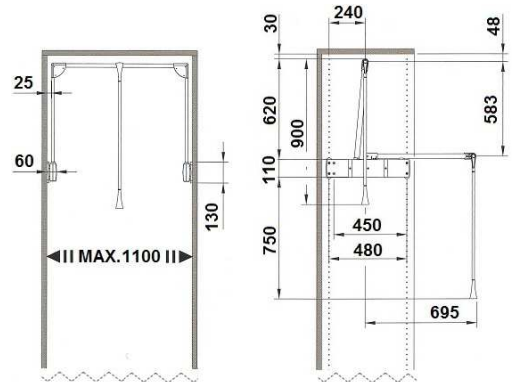

servetto 2004 10 kg

- 01210.0001.B** - Blanco - cromo
- 01210.0001.N** - Negro - cromo
- 01210.0001.G** - Gris
- 01210.0001.M** - Marrón

Colgador abatible, para ancho interior de:

- 44 a 61 cm.
- 60 a 100 cm.
- 77 a 120 cm.

- 01210.0003.G** - Gris
- 01210.0003.N** - Negro

Brazo-tirador de 870 mm. (opcional)
100 mm. más largo que el brazo-tirador estándar.

Embalaje: 1 ud.

- 01210.0002.B** - Blanco
- 01210.0002.N** - Negro
- 01210.0002.G** - Gris
- 01210.0002.M** - Marrón

01210.003T.B - Blanco y niquelado
01210.003T.M - Marrón

Colgador abatible, ancho interior de 75 a 110 cm.
Embalaje: 1 / 6 uds.

Servetto Super Pro 18kg

01210.0020 - Gris
Colgador abatible, para ancho interior máximo de 110 cm. Para anchos inferiores se debe cortar la barra a la medida deseada.
Embalaje: 1 / 4 uds.

Only 12kg

01210.0030 - Gris
Colgador abatible, para ancho interior de 73 a 119 cm.
Embalaje: 1 / 4 uds.