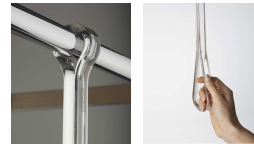

Embalaje: 1 / 6 uds.

- 01210.0000.B** - Blanco
- 01210.0000.N** - Negro
- 01210.0000.G** - Gris
- 01210.0000.M** - Marrón

Suplemento lateral de 2 cm.
Embalaje: 1 ud.

El espesor de las bisagras o las puertas pueden obstaculizar el movimiento del colgador Servetto cuando baja. En este caso, se aconseja la instalación de 1 o 2 suplementos por lado.

- 01210.0003.G** - Gris
- 01210.0003.N** - Negro

Brazo-tirador de 870 mm. (opcional)
100 mm. más largo que el brazo-tirador estándar.

Embalaje: 1 ud.

- 01210.0002.B** - Blanco
- 01210.0002.N** - Negro
- 01210.0002.G** - Gris
- 01210.0002.M** - Marrón

Juego de amortiguadores para *Servetto 2004*. Proporciona un movimiento más suave en la bajada del colgador

Embalaje: 1 / 6 jgos.

SERVETTO 3T 10 kg

SERVETTO 3T incorpora sistema de amortiguación en la bajada y en la subida del colgador.