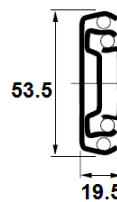

Guías extracción total

Mod. 200 - perfil 45 mm., carga 50 kg.

01001.0200 - Jgo. guía zinc, desmontable
Embalaje: 1 / 10 - 15 jgos.

Longitudes disponibles:

Longitud guía
200 mm.
250 mm.
300 mm.
350 mm.
400 mm.
450 mm.
500 mm.
550 mm.
600 mm.
700 mm.
800 mm.

Mod. 210-SLOW - perfil 45 mm., carga 30 kg. cierre amortiguado

01001.0210 - Jgo. guía zincada, desmontable
Embalaje: 1 / 15 jgos.

Longitudes disponibles:

Longitud guía	Extracción
250 mm.	148 mm.
300 mm.	248 mm.
350 mm.	315 mm.
400 mm.	380 mm.
450 mm.	446 mm.
500 mm.	496 mm.
550 mm.	546 mm.
600 mm.	596 mm.

Mod. 230-PUSH - perfil 45 mm., carga 25 kg. apertura push

01001.0230 - Jgo. guía zincada, desmontable
Embalaje: 1 / 15 jgos.

Longitudes disponibles:

Longitud guía	Extracción
300 mm.	270 mm.
350 mm.	total
400 mm.	total
450 mm.	total
500 mm.	total
600 mm.	total

Mod. 850 - perfil 53 mm., carga 100 kg.

01001.0850 - Jgo. guía zincada, desmontable
Embalaje: 1 / 5 jgos.

Longitudes disponibles:

Longitud guía
300 mm.
400 mm.
500 mm.
600 mm.
700 mm.
800 mm.
900 mm.
1.000 mm.