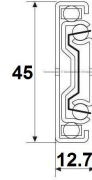

Guías extracción total

Mod. 200 - perfil 45 mm., carga 50 kg.

01001.0200 - Jgo. guía zinc, desmontable
Embalaje: 1 / 10 - 15 jgos.

Longitudes disponibles:

Longitud guía
200 mm.
250 mm.
300 mm.
350 mm.
400 mm.
450 mm.
500 mm.
550 mm.
600 mm.
700 mm.
800 mm.

Mod. 210-SLOW - perfil 45 mm., carga 30 kg. cierre amortiguado

01001.0210 - Jgo. guía zincada, desmontable
Embalaje: 1 / 15 jgos.

Longitudes disponibles:

Longitud guía	Extracción
250 mm.	148 mm.
300 mm.	248 mm.
350 mm.	315 mm.
400 mm.	380 mm.
450 mm.	446 mm.
500 mm.	496 mm.
550 mm.	546 mm.
600 mm.	596 mm.

Mod. 230-PUSH - perfil 45 mm., carga 25 kg. apertura push

01001.0230 - Jgo. guía zincada, desmontable
Embalaje: 1 / 15 jgos.

Longitudes disponibles:

Longitud guía	Extracción
300 mm.	270 mm.
350 mm.	total
400 mm.	total
450 mm.	total
500 mm.	total
600 mm.	total

Mod. 850 - perfil 53 mm., carga 100 kg.

01001.0850 - Jgo. guía zincada, desmontable
Embalaje: 1 / 5 jgos.

Longitudes disponibles:

Longitud guía
300 mm.
400 mm.
500 mm.
600 mm.
700 mm.
800 mm.
900 mm.
1.000 mm.