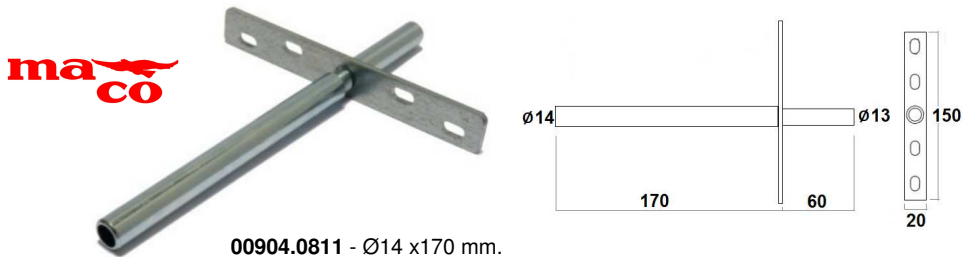

00904.0283 - Ø12 x110 mm.
Soporte cilíndrico mural con triple regulación
Embalaje: 1 / 20 uds.

00904.0284 - Ø12 x110 mm.
Soporte cilíndrico mural con triple regulación
Embalaje: 1 / 20 uds.

00904.0112 - Ø14 x175 mm.
Soporte cilíndrico mural con triple regulación
Embalaje: 1 / 100 uds.

00904.0610 - Ø9 x120 mm.
Soporte cilíndrico mural M-10
Tacon latón Ø12x32 mm.
Embalaje: 1 / 50 uds.

00904.0811 - Ø14 x170 mm.
Soporte cilíndrico mural
Embalaje: 1 / 50 uds.

Soporte pasamanos

00905.0027 - Latón pulido
Soporte pasamanos
Material: latón
Embalaje: 1 / 10 uds.