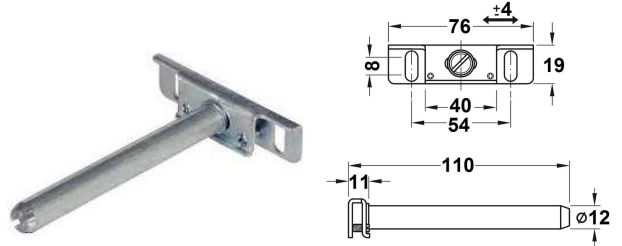

00904.0283 - Ø12 x110 mm.
Soporte cilíndrico mural con triple regulación
Embalaje: 1 / 20 uds.

00904.0284 - Ø12 x110 mm.
Soporte cilíndrico mural con triple regulación
Embalaje: 1 / 20 uds.

00904.0112 - Ø14 x175 mm.
Soporte cilíndrico mural con triple regulación
Embalaje: 1 / 100 uds.

00904.0610 - Ø9 x120 mm.
Soporte cilíndrico mural M-10
Tacon latón Ø12x32 mm.
Embalaje: 1 / 50 uds.

00904.0811 - Ø14 x170 mm.
Soporte cilíndrico mural
Embalaje: 1 / 50 uds.

Soporte pasamanos

00905.0027 - Latón pulido
Soporte pasamanos
Material: latón
Embalaje: 1 / 10 uds.

00905.0400.N - Níquel satinado
Soporte pasamanos
Material: zamak
Embalaje: 1 / 10 uds.

00905.0400.D - Dorado brillo
Soporte pasamanos
Material: zamak
Embalaje: 1 / 10 uds.