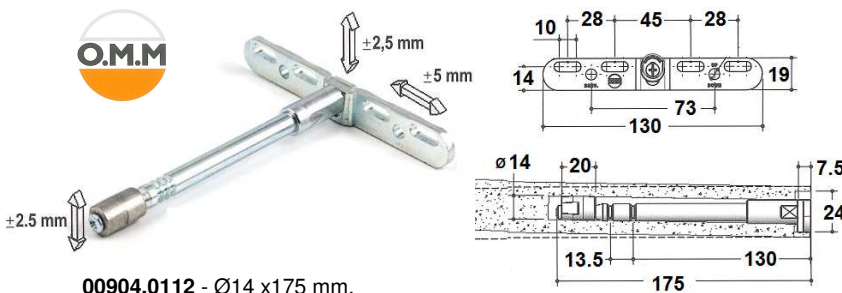

00904.0283 - Ø12 x110 mm.
Soporte cilíndrico mural con triple regulación
Embalaje: 1 / 20 uds.

00904.0284 - Ø12 x110 mm.
Soporte cilíndrico mural con triple regulación
Embalaje: 1 / 20 uds.

00904.0112 - Ø14 x175 mm.
Soporte cilíndrico mural con triple regulación
Embalaje: 1 / 100 uds.

00904.0610 - Ø9 x120 mm.
Soporte cilíndrico mural M-10
Tacon latón Ø12x32 mm.
Embalaje: 1 / 50 uds.

00904.0811 - Ø14 x170 mm.
Soporte cilíndrico mural
Embalaje: 1 / 50 uds.

Soporte pasamanos

00905.0027 - Latón pulido
Soporte pasamanos
Material: latón
Embalaje: 1 / 10 uds.