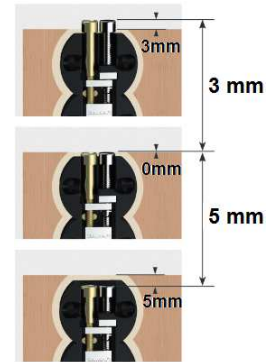

**Colgador nº 800**  
Colgador para paneles embutido, carga 42 kg. / unidad

**00912.0800**  
Colgador embutido Ø35 mm.  
Regulación lateral: 2 mm.  
Regulación altura: 8 mm.  
Embalaje: 1 / 100 uds.

**00912.0800.P**  
Placa para colgador  
Embalaje: 1 / 100 uds.

**Colgador nº 814**  
Colgador para paneles, carga 50 kg. / unidad

**00912.0814**  
Colgador con regulación vertical  
Embalaje: 1 / 100 uds.

**00912.0814.P**  
Placa para colgador  
Embalaje: 1 / 200 uds.