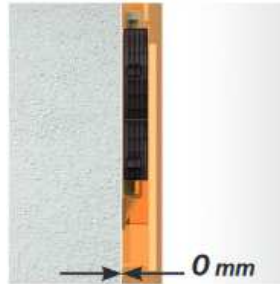

**Colgador nº 800**  
Colgador para paneles embutido, carga 42 kg. / unidad

**00912.0800**  
Colgador embutido Ø35 mm.  
Regulación lateral: 2 mm.  
Regulación altura: 8 mm.  
Embalaje: 1 / 100 uds.

**00912.0800.P**  
Placa para colgador  
Embalaje: 1 / 100 uds.

**Colgador nº 814**  
Colgador para paneles, carga 50 kg. / unidad

**00912.0814**  
Colgador con regulación vertical  
Embalaje: 1 / 100 uds.

**00912.0814.P**  
Placa para colgador  
Embalaje: 1 / 200 uds.