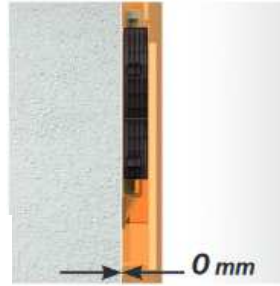

Colgador nº 800
Colgador para paneles embutido, carga 42 kg. / unidad

00912.0800
Colgador embutido Ø35 mm.
Regulación lateral: 2 mm.
Regulación altura: 8 mm.
Embalaje: 1 / 100 uds.

00912.0800.P
Placa para colgador
Embalaje: 1 / 100 uds.

Colgador nº 814
Colgador para paneles, carga 50 kg. / unidad

00912.0814
Colgador con regulación vertical
Embalaje: 1 / 100 uds.

00912.0814.P
Placa para colgador
Embalaje: 1 / 200 uds.