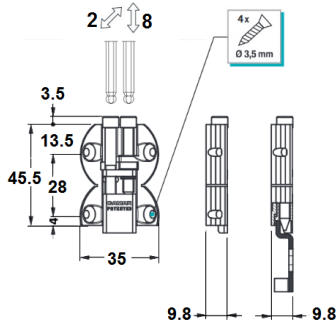

**Colgador nº 800**  
Colgador para paneles embutido, carga 42 kg. / unidad

**00912.0800**  
Colgador embutido Ø35 mm.  
Regulación lateral: 2 mm.  
Regulación altura: 8 mm.  
Embalaje: 1 / 100 uds.

**00912.0800.P**  
Placa para colgador  
Embalaje: 1 / 100 uds.

**Colgador nº 814**  
Colgador para paneles, carga 50 kg. / unidad

**00912.0814**  
Colgador con regulación vertical  
Embalaje: 1 / 100 uds.

**00912.0814.P**  
Placa para colgador  
Embalaje: 1 / 200 uds.