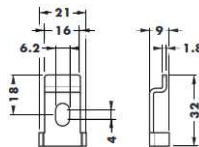

Colgador nº 800
Colgador para paneles embutido, carga 42 kg. / unidad

00912.0800
Colgador embutido Ø35 mm.
Regulación lateral: 2 mm.
Regulación altura: 8 mm.
Embalaje: 1 / 100 uds.

00912.0800.P
Placa para colgador
Embalaje: 1 / 100 uds.

Colgador nº 814
Colgador para paneles, carga 50 kg. / unidad

00912.0814
Colgador con regulación vertical
Embalaje: 1 / 100 uds.

00912.0814.P
Placa para colgador
Embalaje: 1 / 200 uds.