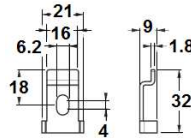

**Colgador nº 800**  
Colgador para paneles embutido, carga 42 kg. / unidad

**00912.0800**  
Colgador embutido Ø35 mm.  
Regulación lateral: 2 mm.  
Regulación altura: 8 mm.  
Embalaje: 1 / 100 uds.

**00912.0800.P**  
Placa para colgador  
Embalaje: 1 / 100 uds.

**Colgador nº 814**  
Colgador para paneles, carga 50 kg. / unidad

**00912.0814**  
Colgador con regulación vertical  
Embalaje: 1 / 100 uds.

**00912.0814.P**  
Placa para colgador  
Embalaje: 1 / 200 uds.