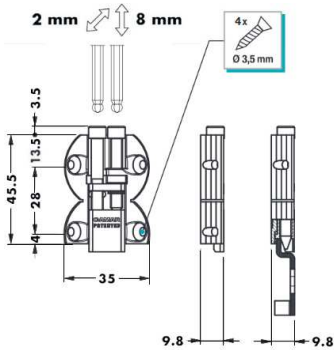

Colgador nº 800
Colgador para paneles embutido, carga 42 kg. / unidad

00912.0800
Colgador embutido Ø35 mm.
Regulación lateral: 2 mm.
Regulación altura: 8 mm.
Embalaje: 1 / 100 uds.

00912.0800.P
Placa para colgador
Embalaje: 1 / 100 uds.

Colgador nº 814
Colgador para paneles, carga 50 kg. / unidad

00912.0814
Colgador con regulación vertical
Embalaje: 1 / 100 uds.

00912.0814.P
Placa para colgador
Embalaje: 1 / 200 uds.