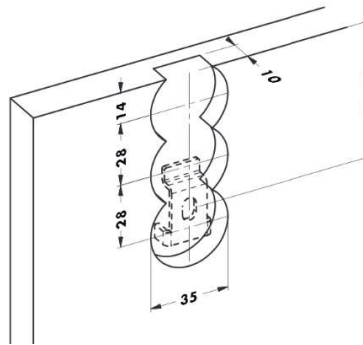

Colgador nº 800
Colgador para paneles embutido, carga 42 kg. / unidad

00912.0800
Colgador embutido Ø35 mm.
Regulación lateral: 2 mm.
Regulación altura: 8 mm.
Embalaje: 1 / 100 uds.

00912.0800.P
Placa para colgador
Embalaje: 1 / 100 uds.

Colgador nº 814
Colgador para paneles, carga 50 kg. / unidad

00912.0814
Colgador con regulación vertical
Embalaje: 1 / 100 uds.

00912.0814.P
Placa para colgador
Embalaje: 1 / 200 uds.