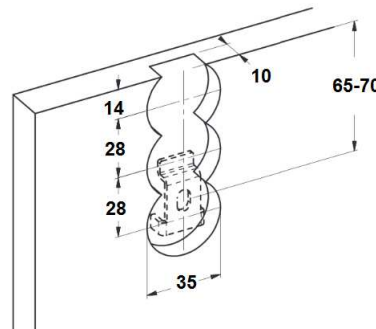

**Colgador nº 800**  
Colgador para paneles embutido, carga 42 kg. / unidad

**00912.0800**  
Colgador embutido Ø35 mm.  
Regulación lateral: 2 mm.  
Regulación altura: 8 mm.  
Embalaje: 1 / 100 uds.

**00912.0800.P**  
Placa para colgador  
Embalaje: 1 / 100 uds.

**Colgador nº 814**  
Colgador para paneles, carga 50 kg. / unidad

**00912.0814**  
Colgador con regulación vertical  
Embalaje: 1 / 100 uds.

**00912.0814.P**  
Placa para colgador  
Embalaje: 1 / 200 uds.