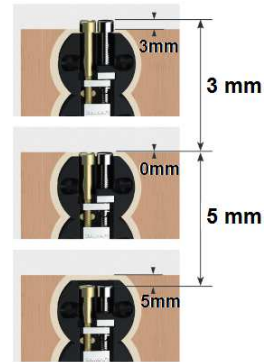

Colgador nº 800
Colgador para paneles embutido, carga 42 kg. / unidad

00912.0800
Colgador embutido Ø35 mm.
Regulación lateral: 2 mm.
Regulación altura: 8 mm.
Embalaje: 1 / 100 uds.

00912.0800.P
Placa para colgador
Embalaje: 1 / 100 uds.

Colgador nº 814
Colgador para paneles, carga 50 kg. / unidad

00912.0814
Colgador con regulación vertical
Embalaje: 1 / 100 uds.

00912.0814.P
Placa para colgador
Embalaje: 1 / 200 uds.