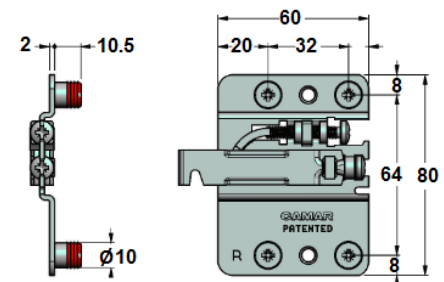

Colgador nº 801

Colgador para muebles altos
con anti-descolgamiento, carga 50 kg / unidad

00910.0801
Jgo. colgador regulable (izquierda+derecha)

00910.0801.TG - Gris
Jgo. tapa plástico (izquierda+derecha)

Embalaje: 1 / 200 jgos.

00910.0875.A - 27x60 mm
Placa colgador anti-descolgamiento
Embalaje: 1 / 800 uds

Colgador nº 807

Colgador para muebles bajos
con placa anti-descolgamiento, carga 120 kg / unidad

00910.0807
Jgo. colgador regulable (izquierda+derecha)

00910.0807.P - 60x70 mm
Placa colgador anti-descolgamiento

00910.0807.TG - Gris plata
Jgo. tapa plástico (izquierda+derecha)

Embalaje: 1 / 100 jgos.