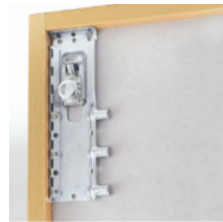

00910.0875.A - 27x60 mm
Placa colgador anti-descolgamiento
Embalaje: 1 / 800 uds

Colgador nº 807

Colgador para muebles bajos
con placa anti-descolgamiento, carga 120 kg / unidad

00910.0807
Jgo. colgador regulable (izquierda+derecha)

00910.0807.P - 60x70 mm
Placa colgador anti-descolgamiento

00910.0807.TG - Gris plata
Jgo. tapa plástico (izquierda+derecha)

Embalaje: 1 / 100 jgos.

Colgador nº 816

Colgador oculto en trasera, carga 65 kg / unidad

00910.0816

Jgo. colgador oculto trasera regulable (izquierda+derecha)

00910.0816.T - Gris
Tapa plástico Ø35 mm

Embalaje: 1 / 100 jgos.

[Barras colgador en página 108](#)

Colgador nº 821

Colgador oculto en el lateral, carga 60 kg / unidad

00910.0821

Jgo. colgador regulable embutido en el lateral (izquierda+derecha)

Embalaje: 1 / 50 jgos.

00910.0821.P

Placa colgador 10x94 mm

Embalaje: 1 / 200 uds.

Regulación en altura: 15 mm

Regulación lateral: 2 mm