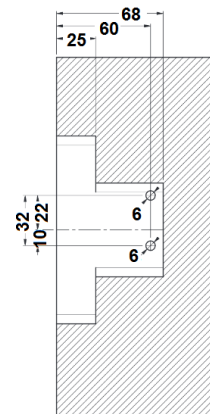

00910.0821

Jgo. colgador regulable embutido en el lateral (izquierda+derecha)

Embalaje: 1 / 50 jgos.

00910.0821.P

Placa colgador 10x94 mm

Embalaje: 1 / 200 uds.

Regulación en altura: 15 mm

Regulación lateral: 2 mm

Regulación en profundidad: 12 mm (separación de la pared = cota A)

- de 0 a 9 mm: bloqueo al descolgamiento
- de 9 a 12 mm: desbloqueo al descolgamiento