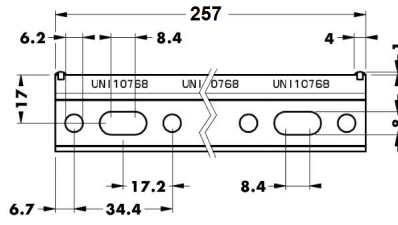

Colgadores

00911.0033 - 43x16 mm
Baga colgador zincado
Embalaje: 1 / 100 uds.

00911.0270.40 - 40x15 mm
00911.0270.50 - 50x15 mm
00911.0270.60 - 60x15 mm
Placa colgador zincado
Embalaje: 1 / 100 uds.

00910.0015.G - Gancho colgador
00910.0015.P - Placa colgador
Placa + gancho con tornillo regulación
Embalaje: 1 / 100 uds.

00910.0305 - 70x70 mm
Colgador escuadra bicromatado
Embalaje: 1 / 100 uds.

Colgador nº 806

Colgador visto, carga 50 kg / unidad

00910.0806
Jgo. colgador regulable (izquierda+derecha)
00910.0806.T - Blanco
Jgo. tapa plástico (izquierda+derecha)
Embalaje: 1 / 200 jgos.

Placas colgador

00910.0875.05
Barra colgador 27x47 mm
Embalaje: 1 / 1000 uds.

00910.0875.26
Barra colgador 27x257 mm
Embalaje: 1 / 200 uds.

00910.0875.99
Barra colgador 27x2032 mm
Embalaje: 1 / 30 uds.

Colgador nº 801

Colgador para muebles altos
con anti-descolgamiento, carga 50 kg / unidad

00910.0801
Jgo. colgador regulable (izquierda+derecha)

00910.0801.TG - Gris
Jgo. tapa plástico (izquierda+derecha)

Embalaje: 1 / 200 jgos.