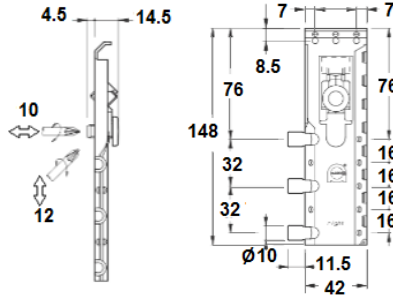

00910.0875.A - 27x60 mm
Placa colgador anti-descolgamiento
Embalaje: 1 / 800 uds

Colgador nº 807

Colgador para muebles bajos
con placa anti-descolgamiento, carga 120 kg / unidad

00910.0807
Jgo. colgador regulable (izquierda+derecha)

00910.0807.P - 60x70 mm
Placa colgador anti-descolgamiento

00910.0807.TG - Gris plata
Jgo. tapa plástico (izquierda+derecha)

Embalaje: 1 / 100 jgos.

Colgador nº 816

Colgador oculto en trasera, carga 65 kg / unidad

00910.0816

Jgo. colgador oculto trasera regulable (izquierda+derecha)

00910.0816.T - Gris
Tapa plástico Ø35 mm

Embalaje: 1 / 100 jgos.

[Barras colgador en página 108](#)

Colgador nº 821

Colgador oculto en el lateral, carga 60 kg / unidad

00910.0821

Jgo. colgador regulable embutido en el lateral (izquierda+derecha)

Embalaje: 1 / 50 jgos.

00910.0821.P

Placa colgador 10x94 mm

Embalaje: 1 / 200 uds.

Regulación en altura: 15 mm

Regulación lateral: 2 mm