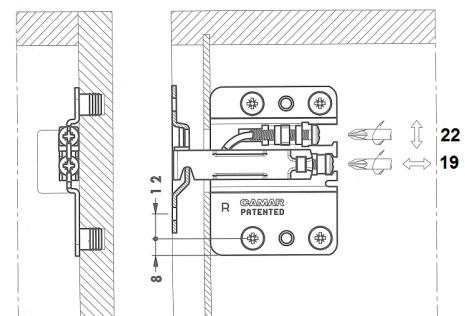

Colgador nº 801

Colgador para muebles altos
con anti-descolgamiento, carga 50 kg / unidad

00910.0801
Jgo. colgador regulable (izquierda+derecha)

00910.0801.TG - Gris
Jgo. tapa plástico (izquierda+derecha)

Embalaje: 1 / 200 jgos.

00910.0875.A - 27x60 mm
Placa colgador anti-descolgamiento
Embalaje: 1 / 800 uds

Colgador nº 807

Colgador para muebles bajos
con placa anti-descolgamiento, carga 120 kg / unidad

00910.0807
Jgo. colgador regulable (izquierda+derecha)

00910.0807.P - 60x70 mm
Placa colgador anti-descolgamiento

00910.0807.TG - Gris plata
Jgo. tapa plástico (izquierda+derecha)

Embalaje: 1 / 100 jgos.