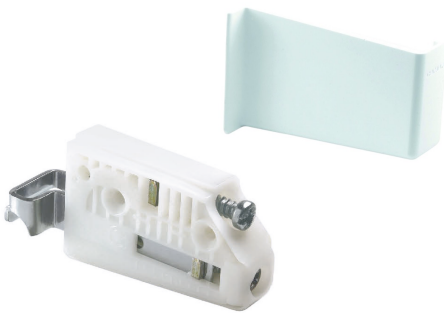

Colgadores

00911.0033 - 43x16 mm
Baga colgador zincado
Embalaje: 1 / 100 uds.

00911.0270.40 - 40x15 mm
00911.0270.50 - 50x15 mm
00911.0270.60 - 60x15 mm
Placa colgador zincado
Embalaje: 1 / 100 uds.

00910.0015.G - Gancho colgador
00910.0015.P - Placa colgador
Placa + gancho con tornillo regulación
Embalaje: 1 / 100 uds.

00910.0305 - 70x70 mm
Colgador escuadra bicromatado
Embalaje: 1 / 100 uds.

Colgador nº 806

Colgador visto, carga 50 kg / unidad

00910.0806
Jgo. colgador regulable (izquierda+derecha)
00910.0806.T - Blanco
Jgo. tapa plástico (izquierda+derecha)
Embalaje: 1 / 200 jgos.

Placas colgador

00910.0875.05
Barra colgador 27x47 mm
Embalaje: 1 / 1000 uds.

00910.0875.26
Barra colgador 27x257 mm
Embalaje: 1 / 200 uds.

00910.0875.99
Barra colgador 27x2032 mm
Embalaje: 1 / 30 uds.

Colgador nº 801

Colgador para muebles altos
con anti-descolgamiento, carga 50 kg / unidad

00910.0801
Jgo. colgador regulable (izquierda+derecha)

00910.0801.TG - Gris
Jgo. tapa plástico (izquierda+derecha)

Embalaje: 1 / 200 jgos.