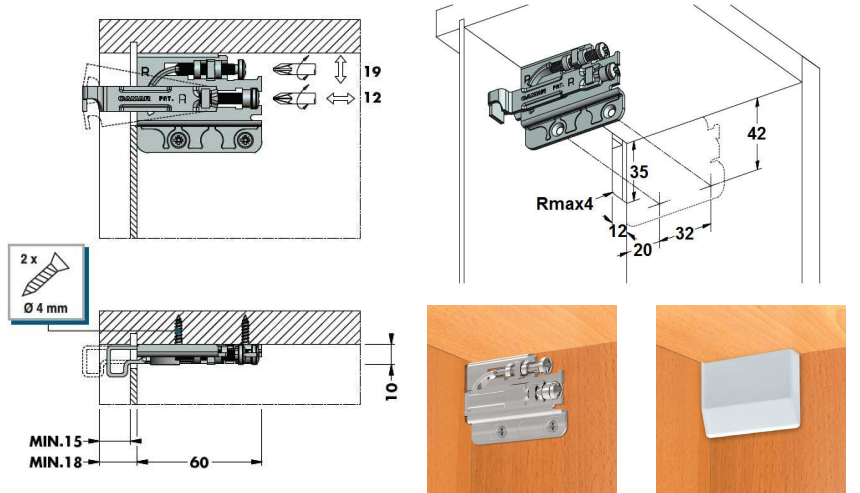

Colgador nº 806
Colgador visto, carga 50 kg. / unidad

00910.0806
Jgo. colgador regulable izquierda+derecha
00910.0806.T - Blanco
Jgo. tapa plástico izquierda+derecha
Embalaje: 1 / 200 jgos.

Colgador nº 704
Colgador visto, carga 40 kg. / unidad

00910.0704
Jgo. colgador regulable izquierda+derecha
00910.0704.TB - Blanco
00910.0704.TG - Gris plata
Jgo. tapa plástico izquierda+derecha
Embalaje: 1 / 200 jgos.

00910.0875.05 - 27x47 mm.
Barra colgador
Embalaje: 1 / 1.000 uds.

00910.0875.26 - 27x257 mm.
Barra colgador
Embalaje: 1 / 200 uds.

00910.0875.99 - 27x2032 mm.
Barra colgador
Embalaje: 1 / 300 uds.

Colgador nº 806
Colgador oculto en trasera, carga 65 kg. / unidad

00910.0816
Jgo. colgador oculto trasera regulable
Izquierda+derecha
00910.0816.T - Gris
Tapa plástico Ø35 mm.
Embalaje: 1 / 100 jgos.

Regulación en altura: 15 mm.
Regulación lateral: 2 mm.

Regulación en profundidad: 12 mm.
(separación de la pared = cota A)
- de 0 a 9 mm:
bloqueo al descolgamiento
- de 9 a 12 mm:
desbloqueo al descolgamiento