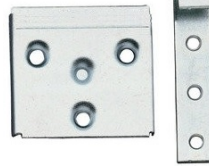

Colgadores

00911.0033 - 43x16 mm
Baga colgador zincado
Embalaje: 1 / 100 uds.

00911.0270.40 - 40x15 mm
00911.0270.50 - 50x15 mm
00911.0270.60 - 60x15 mm
Placa colgador zincado
Embalaje: 1 / 100 uds.

00910.0015.G - Gancho colgador
00910.0015.P - Placa colgador
Placa + gancho con tornillo regulación
Embalaje: 1 / 100 uds.

00910.0305 - 70x70 mm
Colgador escuadra bicromatado
Embalaje: 1 / 100 uds.

Colgador nº 806

Colgador visto, carga 50 kg / unidad

00910.0806
Jgo. colgador regulable (izquierda+derecha)
00910.0806.T - Blanco
Jgo. tapa plástico (izquierda+derecha)
Embalaje: 1 / 200 jgos.

Placas colgador

00910.0875.05
Barra colgador 27x47 mm
Embalaje: 1 / 1000 uds.

00910.0875.26
Barra colgador 27x257 mm
Embalaje: 1 / 200 uds.

00910.0875.99
Barra colgador 27x2032 mm
Embalaje: 1 / 30 uds.

Colgador nº 801

Colgador para muebles altos
con anti-descolgamiento, carga 50 kg / unidad

00910.0801
Jgo. colgador regulable (izquierda+derecha)

00910.0801.TG - Gris
Jgo. tapa plástico (izquierda+derecha)

Embalaje: 1 / 200 jgos.