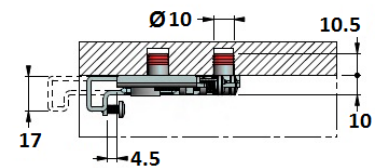

Placas colgador

00910.0875.05
Barra colgador 27x47 mm
Embalaje: 1 / 1000 uds.

00910.0875.26
Barra colgador 27x257 mm
Embalaje: 1 / 200 uds.

00910.0875.99
Barra colgador 27x2032 mm
Embalaje: 1 / 30 uds.

Colgador nº 801

Colgador para muebles altos
con anti-descolgamiento, carga 50 kg / unidad

00910.0801
Jgo. colgador regulable (izquierda+derecha)

00910.0801.TG - Gris
Jgo. tapa plástico (izquierda+derecha)

Embalaje: 1 / 200 jgos.