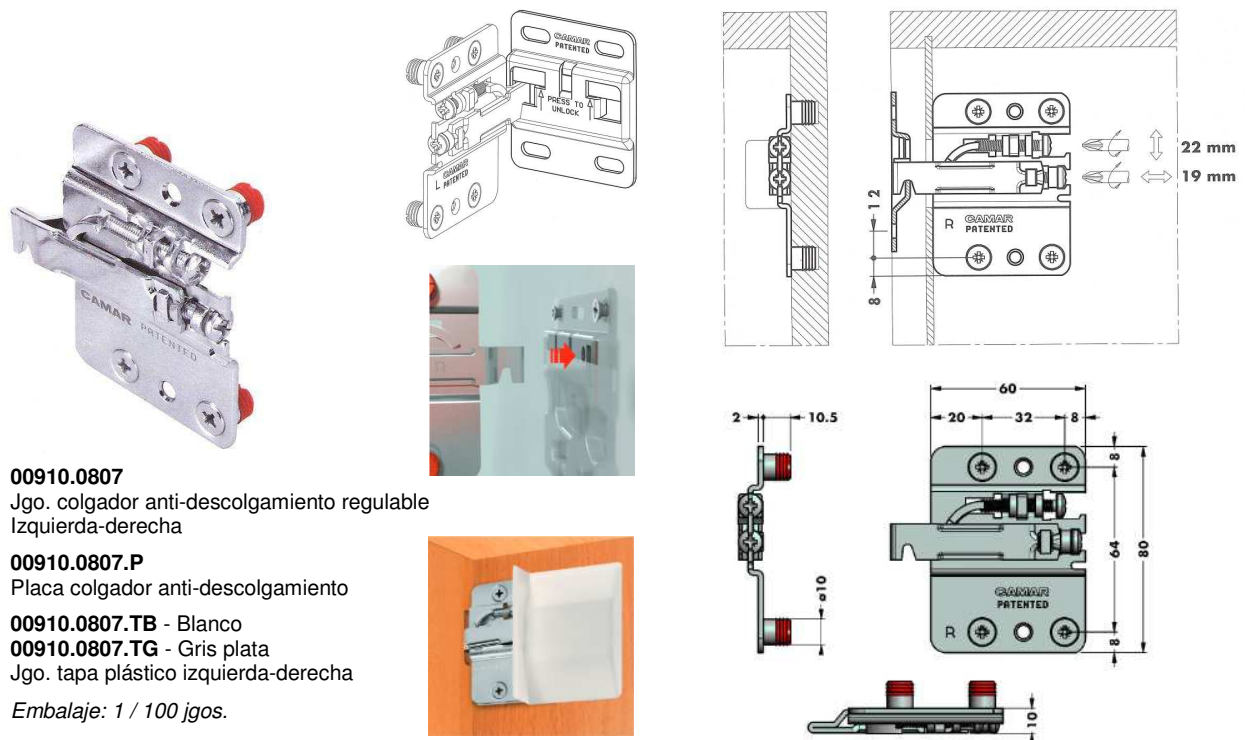

00910.0704
Jgo. colgador regulable izquierda+derecha
00910.0704.TB - Blanco
00910.0704.TG - Gris plata
Jgo. tapa plástico izquierda+derecha
Embalaje: 1 / 200 jgos.

00910.0875.05 - 27x47 mm.
Barra colgador
Embalaje: 1 / 1.000 uds.

00910.0875.26 - 27x257 mm.
Barra colgador
Embalaje: 1 / 200 uds.

00910.0875.99 - 27x2032 mm.
Barra colgador
Embalaje: 1 / 300 uds.

Colgador nº 806
Colgador oculto en trasera, carga 65 kg. / unidad

00910.0816
Jgo. colgador oculto trasera regulable
Izquierda+derecha
00910.0816.T - Gris
Tapa plástico Ø35 mm.
Embalaje: 1 / 100 jgos.

Colgador nº 807
Colgador para suspender muebles bajos con placa anti-descolgamiento, carga 120 kg. / unidad

00910.0807
Jgo. colgador anti-descolgamiento regulable
Izquierda-derecha
00910.0807.P
Placa colgador anti-descolgamiento
00910.0807.TB - Blanco
00910.0807.TG - Gris plata
Jgo. tapa plástico izquierda-derecha
Embalaje: 1 / 100 jgos.

Colgador nº 821
Colgador oculto en el lateral, carga 60 kg. / unidad

00910.0821

Jgo. colgador regulable embutido en el lateral
Izquierda+derecha
Embalaje: 1 / 50 jgos.

00910.0821.P

Placa colgador
Embalaje: 1 / 200 uds.