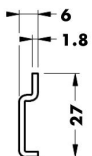

00910.0305 - 70x70 mm
Colgador escuadra bicromatado
Embalaje: 1 / 100 uds.

Colgador nº 806

Colgador visto, carga 50 kg / unidad

00910.0806
Jgo. colgador regulable (izquierda+derecha)
00910.0806.T - Blanco
Jgo. tapa plástico (izquierda+derecha)
Embalaje: 1 / 200 jgos.

Placas colgador

00910.0875.05
Barra colgador 27x47 mm
Embalaje: 1 / 1000 uds.

00910.0875.26
Barra colgador 27x257 mm
Embalaje: 1 / 200 uds.

00910.0875.99
Barra colgador 27x2032 mm
Embalaje: 1 / 30 uds.

Colgador nº 801