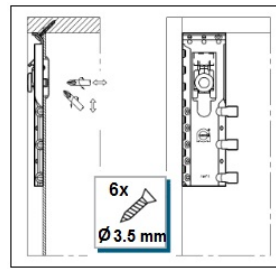

00910.0807.P - 60x70 mm
Placa colgador anti-descolgamiento

00910.0807.TG - Gris plata
Jgo. tapa plástico (izquierda+derecha)

Embalaje: 1 / 100 jgos.

Colgador nº 816

Colgador oculto en trasera, carga 65 kg / unidad

00910.0816

Jgo. colgador oculto trasera regulable (izquierda+derecha)

00910.0816.T - Gris
Tapa plástico Ø35 mm

Embalaje: 1 / 100 jgos.

[Barras colgador en página 108](#)

Colgador nº 821

Colgador oculto en el lateral, carga 60 kg / unidad

00910.0821

Jgo. colgador regulable embutido en el lateral (izquierda+derecha)

Embalaje: 1 / 50 jgos.

00910.0821.P

Placa colgador 10x94 mm

Embalaje: 1 / 200 uds.

Regulación en altura: 15 mm

Regulación lateral: 2 mm