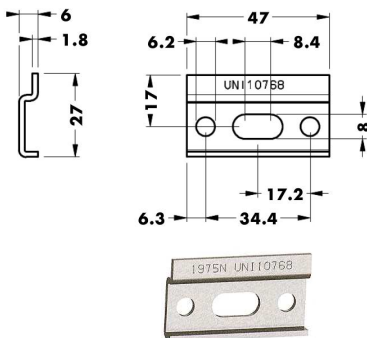

00910.0015.G - Gancho colgador
00910.0015.P - Placa colgador
Placa + gancho con tornillo regulación
Embalaje: 1 / 100 uds.

00910.0305 - 70x70 mm.
Colgador escuadra bicromatado
Embalaje: 1 / 100 uds.

Colgador nº 806
Colgador visto, carga 50 kg. / unidad

00910.0806
Jgo. colgador regulable izquierda+derecha
00910.0806.T - Blanco
Jgo. tapa plástico izquierda+derecha
Embalaje: 1 / 200 jgos.

00910.0875.05 - 27x47 mm.
Barra colgador
Embalaje: 1 / 1.000 uds.

00910.0875.26 - 27x257 mm.
Barra colgador
Embalaje: 1 / 200 uds.

00910.0875.99 - 27x2032 mm.
Barra colgador
Embalaje: 1 / 300 uds.

Colgador nº 806
Colgador oculto en trasera, carga 65 kg. / unidad

00910.0816
Jgo. colgador oculto trasera regulable
Izquierda+derecha
00910.0816.T - Gris
Tapa plástico Ø35 mm.
Embalaje: 1 / 100 jgos.

Regulación en altura: 15 mm.
Regulación lateral: 2 mm.

Regulación en profundidad: 12 mm.

(separación de la pared = cota A)

- de 0 a 9 mm:

bloqueado al descolgamiento

- de 9 a 12 mm:

desbloqueado al descolgamiento