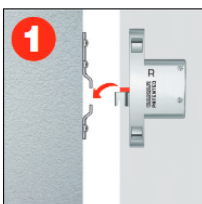

00910.0821

Jgo. colgador regulable embutido en el lateral (izquierda+derecha)

Embalaje: 1 / 50 jgos.

00910.0821.P

Placa colgador 10x94 mm

Embalaje: 1 / 200 uds.

Regulación en altura: 15 mm

Regulación lateral: 2 mm

Regulación en profundidad: 12 mm (separación de la pared = cota A)

- de 0 a 9 mm: bloqueo al descolgamiento
- de 9 a 12 mm: desbloqueo al descolgamiento