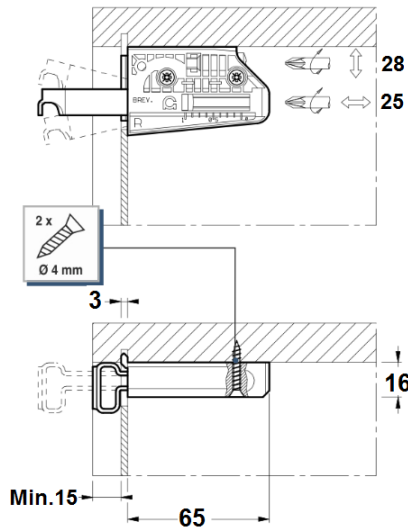

Colgadores

00911.0033 - 43x16 mm
Baga colgador zincado
Embalaje: 1 / 100 uds.

00911.0270.40 - 40x15 mm
00911.0270.50 - 50x15 mm
00911.0270.60 - 60x15 mm
Placa colgador zincado
Embalaje: 1 / 100 uds.

00910.0015.G - Gancho colgador
00910.0015.P - Placa colgador
Placa + gancho con tornillo regulación
Embalaje: 1 / 100 uds.

00910.0305 - 70x70 mm
Colgador escuadra bicromatado
Embalaje: 1 / 100 uds.

Colgador nº 806

Colgador visto, carga 50 kg / unidad

00910.0806
Jgo. colgador regulable (izquierda+derecha)
00910.0806.T - Blanco
Jgo. tapa plástico (izquierda+derecha)
Embalaje: 1 / 200 jgos.

Placas colgador

00910.0875.05
Barra colgador 27x47 mm
Embalaje: 1 / 1000 uds.

00910.0875.26
Barra colgador 27x257 mm
Embalaje: 1 / 200 uds.

00910.0875.99
Barra colgador 27x2032 mm
Embalaje: 1 / 30 uds.

Colgador nº 801

00910.0821

Jgo. colgador regulable embutido en el lateral (izquierda+derecha)

Embalaje: 1 / 50 jgos.

00910.0821.P

Placa colgador 10x94 mm

Embalaje: 1 / 200 uds.

Regulación en altura: 15 mm

Regulación lateral: 2 mm