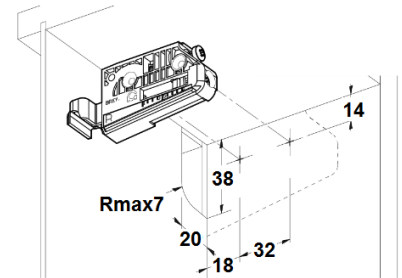

00910.0305 - 70x70 mm
Colgador escuadra bicromatado
Embalaje: 1 / 100 uds.

Colgador nº 806

Colgador visto, carga 50 kg / unidad

00910.0806
Jgo. colgador regulable (izquierda+derecha)
00910.0806.T - Blanco
Jgo. tapa plástico (izquierda+derecha)
Embalaje: 1 / 200 jgos.

Placas colgador

00910.0875.05
Barra colgador 27x47 mm
Embalaje: 1 / 1000 uds.

00910.0875.26
Barra colgador 27x257 mm
Embalaje: 1 / 200 uds.

00910.0875.99
Barra colgador 27x2032 mm
Embalaje: 1 / 30 uds.

Colgador nº 801

Colgador para muebles altos
con anti-descolgamiento, carga 50 kg / unidad

00910.0801
Jgo. colgador regulable (izquierda+derecha)

00910.0801.TG - Gris
Jgo. tapa plástico (izquierda+derecha)

Embalaje: 1 / 200 jgos.