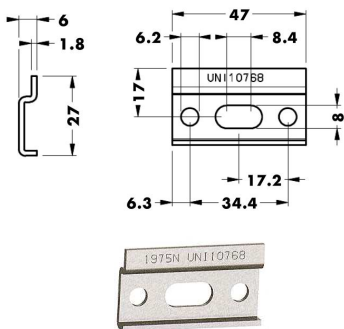

Colgador nº 806
Colgador visto, carga 50 kg. / unidad

00910.0806
Jgo. colgador regulable izquierda+derecha
00910.0806.T - Blanco
Jgo. tapa plástico izquierda+derecha
Embalaje: 1 / 200 jgos.

Colgador nº 704
Colgador visto, carga 40 kg. / unidad

00910.0704
Jgo. colgador regulable izquierda+derecha
00910.0704.TB - Blanco
00910.0704.TG - Gris plata
Jgo. tapa plástico izquierda+derecha
Embalaje: 1 / 200 jgos.

00910.0875.05 - 27x47 mm.
Barra colgador
Embalaje: 1 / 1.000 uds.

00910.0875.26 - 27x257 mm.
Barra colgador
Embalaje: 1 / 200 uds.

00910.0875.99 - 27x2032 mm.
Barra colgador
Embalaje: 1 / 300 uds.

Colgador nº 806
Colgador oculto en trasera, carga 65 kg. / unidad

00910.0816
Jgo. colgador oculto trasera regulable
Izquierda+derecha
00910.0816.T - Gris
Tapa plástico Ø35 mm.
Embalaje: 1 / 100 jgos.

Regulación en altura: 15 mm.
Regulación lateral: 2 mm.

Regulación en profundidad: 12 mm.
(separación de la pared = cota A)
- de 0 a 9 mm:
bloqueo al descolgamiento
- de 9 a 12 mm:
desbloqueo al descolgamiento