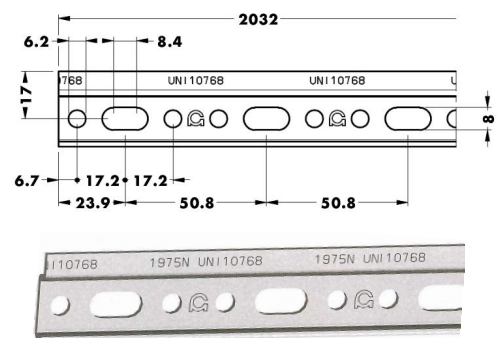

Colgador nº 806
Colgador visto, carga 50 kg. / unidad

00910.0806
Jgo. colgador regulable izquierda+derecha
00910.0806.T - Blanco
Jgo. tapa plástico izquierda+derecha
Embalaje: 1 / 200 jgos.

Colgador nº 704
Colgador visto, carga 40 kg. / unidad

00910.0704
Jgo. colgador regulable izquierda+derecha
00910.0704.TB - Blanco
00910.0704.TG - Gris plata
Jgo. tapa plástico izquierda+derecha
Embalaje: 1 / 200 jgos.

00910.0875.05 - 27x47 mm.
Barra colgador
Embalaje: 1 / 1.000 uds.

00910.0875.26 - 27x257 mm.
Barra colgador
Embalaje: 1 / 200 uds.

00910.0875.99 - 27x2032 mm.
Barra colgador
Embalaje: 1 / 300 uds.

Colgador nº 806
Colgador oculto en trasera, carga 65 kg. / unidad

00910.0816
Jgo. colgador oculto trasera regulable
Izquierda+derecha
00910.0816.T - Gris
Tapa plástico Ø35 mm.
Embalaje: 1 / 100 jgos.

Regulación en altura: 15 mm.
Regulación lateral: 2 mm.

Regulación en profundidad: 12 mm.
(separación de la pared = cota A)
- de 0 a 9 mm:
bloqueo al descolgamiento
- de 9 a 12 mm:
desbloqueo al descolgamiento