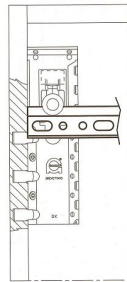

00910.0875.A - 27x60 mm
Placa colgador anti-descolgamiento
Embalaje: 1 / 800 uds

Colgador nº 807

Colgador para muebles bajos
con placa anti-descolgamiento, carga 120 kg / unidad

00910.0807
Jgo. colgador regulable (izquierda+derecha)

00910.0807.P - 60x70 mm
Placa colgador anti-descolgamiento

00910.0807.TG - Gris plata
Jgo. tapa plástico (izquierda+derecha)

Embalaje: 1 / 100 jgos.

Colgador nº 816

Colgador oculto en trasera, carga 65 kg / unidad

00910.0816

Jgo. colgador oculto trasera regulable (izquierda+derecha)

00910.0816.T - Gris
Tapa plástico Ø35 mm

Embalaje: 1 / 100 jgos.

[Barras colgador en página 108](#)

Colgador nº 821

Colgador oculto en el lateral, carga 60 kg / unidad

00910.0821

Jgo. colgador regulable embutido en el lateral (izquierda+derecha)

Embalaje: 1 / 50 jgos.

00910.0821.P

Placa colgador 10x94 mm

Embalaje: 1 / 200 uds.

Regulación en altura: 15 mm

Regulación lateral: 2 mm