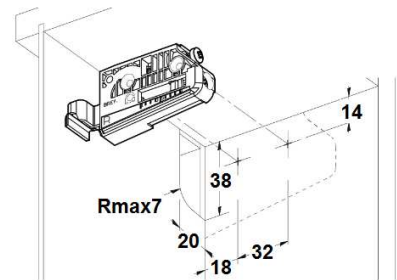

00910.0015.G - Gancho colgador
00910.0015.P - Placa colgador
Placa + gancho con tornillo regulación
Embalaje: 1 / 100 uds.

00910.0305 - 70x70 mm.
Colgador escuadra bicromatado
Embalaje: 1 / 100 uds.

Colgador nº 806
Colgador visto, carga 50 kg. / unidad

00910.0806
Jgo. colgador regulable izquierda+derecha
00910.0806.T - Blanco
Jgo. tapa plástico izquierda+derecha
Embalaje: 1 / 200 jgos.

00910.0875.05 - 27x47 mm.
Barra colgador
Embalaje: 1 / 1.000 uds.

00910.0875.26 - 27x257 mm.
Barra colgador
Embalaje: 1 / 200 uds.

00910.0875.99 - 27x2032 mm.
Barra colgador
Embalaje: 1 / 300 uds.

Colgador nº 806
Colgador oculto en trasera, carga 65 kg. / unidad

00910.0816
Jgo. colgador oculto trasera regulable
Izquierda+derecha
00910.0816.T - Gris
Tapa plástico Ø35 mm.
Embalaje: 1 / 100 jgos.

Regulación en altura: 15 mm.
Regulación lateral: 2 mm.

Regulación en profundidad: 12 mm.

(separación de la pared = cota A)

- de 0 a 9 mm:

bloqueado al descolgamiento

- de 9 a 12 mm:

desbloqueado al descolgamiento