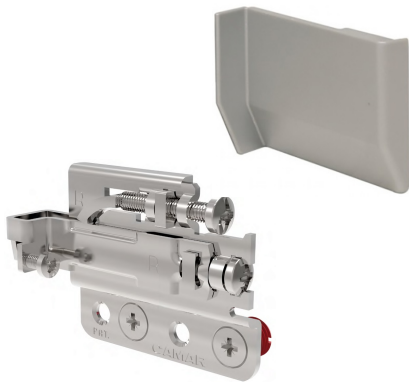

00910.0305 - 70x70 mm
Colgador escuadra bicromatado
Embalaje: 1 / 100 uds.

Colgador nº 806

Colgador visto, carga 50 kg / unidad

00910.0806
Jgo. colgador regulable (izquierda+derecha)
00910.0806.T - Blanco
Jgo. tapa plástico (izquierda+derecha)
Embalaje: 1 / 200 jgos.

Placas colgador

00910.0875.05
Barra colgador 27x47 mm
Embalaje: 1 / 1000 uds.

00910.0875.26
Barra colgador 27x257 mm
Embalaje: 1 / 200 uds.

00910.0875.99
Barra colgador 27x2032 mm
Embalaje: 1 / 30 uds.

Colgador nº 801

Colgador para muebles altos
con anti-descolgamiento, carga 50 kg / unidad

00910.0801
Jgo. colgador regulable (izquierda+derecha)

00910.0801.TG - Gris
Jgo. tapa plástico (izquierda+derecha)

Embalaje: 1 / 200 jgos.

00910.0875.A - 27x60 mm
Placa colgador anti-descolgamiento
Embalaje: 1 / 800 uds

Colgador nº 807

Colgador para muebles bajos
con placa anti-descolgamiento, carga 120 kg / unidad

00910.0807
Jgo. colgador regulable (izquierda+derecha)