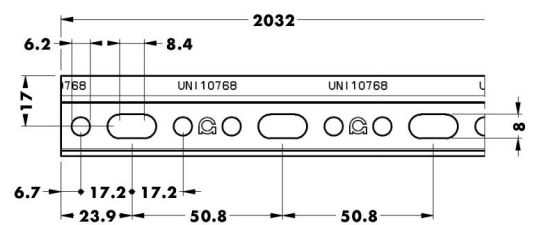

Colgadores

00911.0033 - 43x16 mm
Baga colgador zincado
Embalaje: 1 / 100 uds.

00911.0270.40 - 40x15 mm
00911.0270.50 - 50x15 mm
00911.0270.60 - 60x15 mm
Placa colgador zincado
Embalaje: 1 / 100 uds.

00910.0015.G - Gancho colgador
00910.0015.P - Placa colgador
Placa + gancho con tornillo regulación
Embalaje: 1 / 100 uds.

00910.0305 - 70x70 mm
Colgador escuadra bicromatado
Embalaje: 1 / 100 uds.

Colgador nº 806

Colgador visto, carga 50 kg / unidad

00910.0806
Jgo. colgador regulable (izquierda+derecha)
00910.0806.T - Blanco
Jgo. tapa plástico (izquierda+derecha)
Embalaje: 1 / 200 jgos.

Placas colgador

00910.0875.05
Barra colgador 27x47 mm
Embalaje: 1 / 1000 uds.

00910.0875.26
Barra colgador 27x257 mm
Embalaje: 1 / 200 uds.

00910.0875.99
Barra colgador 27x2032 mm
Embalaje: 1 / 30 uds.

Colgador nº 801