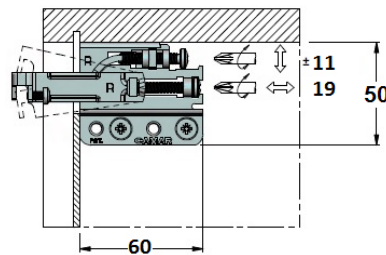

00910.0305 - 70x70 mm
Colgador escuadra bicromatado
Embalaje: 1 / 100 uds.

Colgador nº 806

Colgador visto, carga 50 kg / unidad

00910.0806
Jgo. colgador regulable (izquierda+derecha)
00910.0806.T - Blanco
Jgo. tapa plástico (izquierda+derecha)
Embalaje: 1 / 200 jgos.

Placas colgador

00910.0875.05
Barra colgador 27x47 mm
Embalaje: 1 / 1000 uds.

00910.0875.26
Barra colgador 27x257 mm
Embalaje: 1 / 200 uds.

00910.0875.99
Barra colgador 27x2032 mm
Embalaje: 1 / 30 uds.

Colgador nº 801

Colgador para muebles altos
con anti-descolgamiento, carga 50 kg / unidad

00910.0801
Jgo. colgador regulable (izquierda+derecha)

00910.0801.TG - Gris
Jgo. tapa plástico (izquierda+derecha)

Embalaje: 1 / 200 jgos.