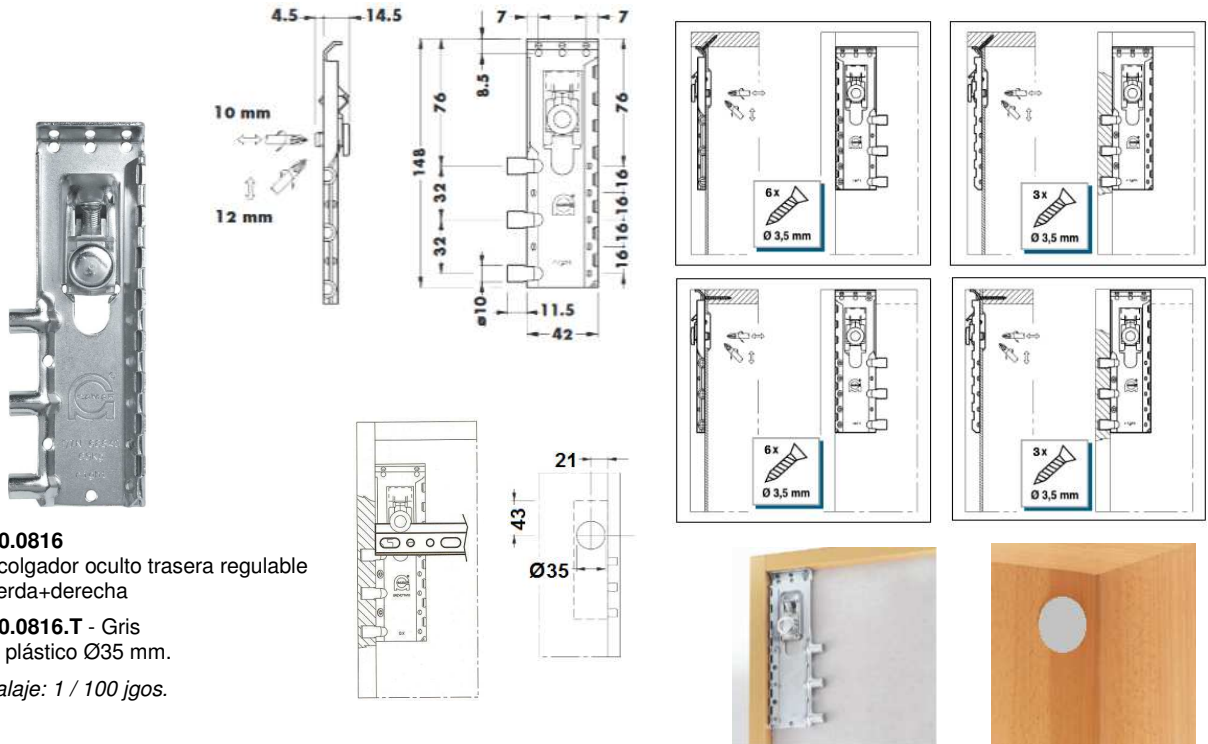

Colgador nº 806
Colgador visto, carga 50 kg. / unidad

00910.0806
Jgo. colgador regulable izquierda+derecha
00910.0806.T - Blanco
Jgo. tapa plástico izquierda+derecha
Embalaje: 1 / 200 jgos.

Colgador nº 704
Colgador visto, carga 40 kg. / unidad

00910.0704
Jgo. colgador regulable izquierda+derecha
00910.0704.TB - Blanco
00910.0704.TG - Gris plata
Jgo. tapa plástico izquierda+derecha
Embalaje: 1 / 200 jgos.

00910.0875.05 - 27x47 mm.
Barra colgador
Embalaje: 1 / 1.000 uds.

00910.0875.26 - 27x257 mm.
Barra colgador
Embalaje: 1 / 200 uds.

00910.0875.99 - 27x2032 mm.
Barra colgador
Embalaje: 1 / 300 uds.

Colgador nº 806
Colgador oculto en trasera, carga 65 kg. / unidad

00910.0816
Jgo. colgador oculto trasera regulable
Izquierda+derecha
00910.0816.T - Gris
Tapa plástico Ø35 mm.
Embalaje: 1 / 100 jgos.

Regulación en altura: 15 mm.
Regulación lateral: 2 mm.

Regulación en profundidad: 12 mm.
(separación de la pared = cota A)
- de 0 a 9 mm:
bloqueo al descolgamiento
- de 9 a 12 mm:
desbloqueo al descolgamiento