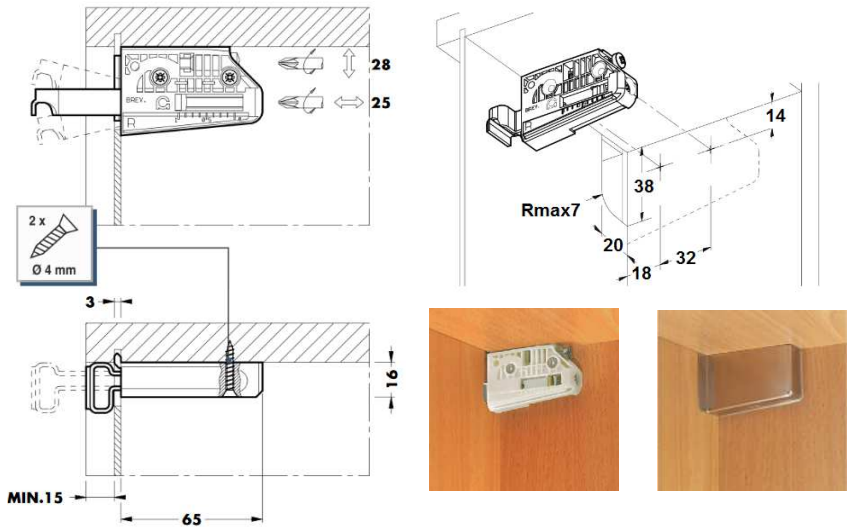

Colgador nº 806
Colgador visto, carga 50 kg. / unidad

00910.0806
Jgo. colgador regulable izquierda+derecha
00910.0806.T - Blanco
Jgo. tapa plástico izquierda+derecha
Embalaje: 1 / 200 jgos.

Colgador nº 704
Colgador visto, carga 40 kg. / unidad

00910.0704
Jgo. colgador regulable izquierda+derecha
00910.0704.TB - Blanco
00910.0704.TG - Gris plata
Jgo. tapa plástico izquierda+derecha
Embalaje: 1 / 200 jgos.

00910.0875.05 - 27x47 mm.
Barra colgador
Embalaje: 1 / 1.000 uds.

00910.0875.26 - 27x257 mm.
Barra colgador
Embalaje: 1 / 200 uds.

00910.0875.99 - 27x2032 mm.
Barra colgador
Embalaje: 1 / 300 uds.

Colgador nº 806
Colgador oculto en trasera, carga 65 kg. / unidad

00910.0816
Jgo. colgador oculto trasera regulable
Izquierda+derecha
00910.0816.T - Gris
Tapa plástico Ø35 mm.
Embalaje: 1 / 100 jgos.

Regulación en altura: 15 mm.
Regulación lateral: 2 mm.

Regulación en profundidad: 12 mm.
(separación de la pared = cota A)
- de 0 a 9 mm:
bloqueo al descolgamiento
- de 9 a 12 mm:
desbloqueo al descolgamiento