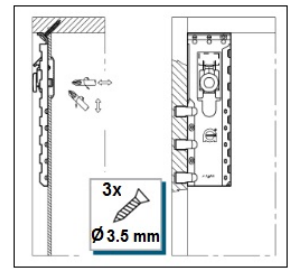

00910.0807.P - 60x70 mm
Placa colgador anti-descolgamiento

00910.0807.TG - Gris plata
Jgo. tapa plástico (izquierda+derecha)

Embalaje: 1 / 100 jgos.

Colgador nº 816

Colgador oculto en trasera, carga 65 kg / unidad

00910.0821

Jgo. colgador regulable embutido en el lateral (izquierda+derecha)

Embalaje: 1 / 50 jgos.

00910.0821.P

Placa colgador 10x94 mm

Embalaje: 1 / 200 uds.

Regulación en altura: 15 mm

Regulación lateral: 2 mm