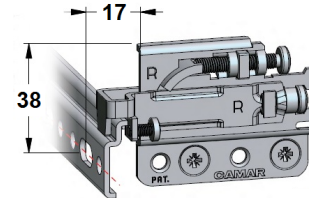

00910.0305 - 70x70 mm
Colgador escuadra bicromatado
Embalaje: 1 / 100 uds.

Colgador nº 806

Colgador visto, carga 50 kg / unidad

00910.0806
Jgo. colgador regulable (izquierda+derecha)
00910.0806.T - Blanco
Jgo. tapa plástico (izquierda+derecha)
Embalaje: 1 / 200 jgos.

Placas colgador

00910.0875.05
Barra colgador 27x47 mm
Embalaje: 1 / 1000 uds.

00910.0875.26
Barra colgador 27x257 mm
Embalaje: 1 / 200 uds.

00910.0875.99
Barra colgador 27x2032 mm
Embalaje: 1 / 30 uds.

Colgador nº 801

Colgador para muebles altos
con anti-descolgamiento, carga 50 kg / unidad

00910.0801
Jgo. colgador regulable (izquierda+derecha)

00910.0801.TG - Gris
Jgo. tapa plástico (izquierda+derecha)

Embalaje: 1 / 200 jgos.