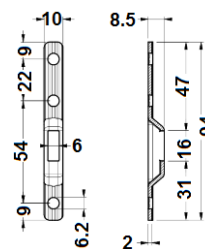

00910.0816

Jgo. colgador oculto trasera regulable (izquierda+derecha)

00910.0816.T - Gris
Tapa plástico Ø35 mm

Embalaje: 1 / 100 jgos.

[Barras colgador en página 108](#)

Colgador nº 821

Colgador oculto en el lateral, carga 60 kg / unidad

00910.0821

Jgo. colgador regulable embutido en el lateral (izquierda+derecha)

Embalaje: 1 / 50 jgos.

00910.0821.P

Placa colgador 10x94 mm

Embalaje: 1 / 200 uds.

Regulación en altura: 15 mm

Regulación lateral: 2 mm

Regulación en profundidad: 12 mm (separación de la pared = cota A)

- de 0 a 9 mm: bloqueo al descolgamiento
- de 9 a 12 mm: desbloqueo al descolgamiento