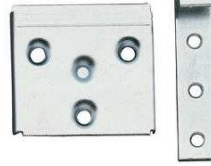

Colgadores

00911.0033 - 43x16 mm.
Baga colgador zincado
Embalaje: 1 / 100 uds.

00911.0270.40 - 40x15 mm.
00911.0270.50 - 50x15 mm.
00911.0270.60 - 60x15 mm.
Placa colgador zincado
Embalaje: 1 / 100 uds.

00910.0015.G - Gancho colgador
00910.0015.P - Placa colgador
Placa + gancho con tornillo regulación
Embalaje: 1 / 100 uds.

00910.0305 - 70x70 mm.
Colgador escuadra bicromatado
Embalaje: 1 / 100 uds.

Colgador nº 806
Colgador visto, carga 50 kg. / unidad

00910.0806
Jgo. colgador regulable izquierda+derecha
00910.0806.T - Blanco
Jgo. tapa plástico izquierda+derecha
Embalaje: 1 / 200 jgos.

00910.0875.05 - 27x47 mm.
Barra colgador
Embalaje: 1 / 1.000 uds.

00910.0875.26 - 27x257 mm.
Barra colgador
Embalaje: 1 / 200 uds.

00910.0875.99 - 27x2032 mm.
Barra colgador
Embalaje: 1 / 300 uds.

Colgador nº 806
Colgador oculto en trasera, carga 65 kg. / unidad

00910.0816
Jgo. colgador oculto trasera regulable
Izquierda+derecha
00910.0816.T - Gris
Tapa plástico Ø35 mm.
Embalaje: 1 / 100 jgos.