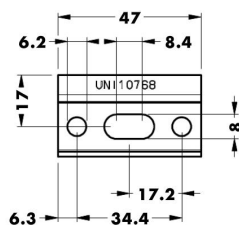

Colgadores

00911.0033 - 43x16 mm
Baga colgador zincado
Embalaje: 1 / 100 uds.

00911.0270.40 - 40x15 mm
00911.0270.50 - 50x15 mm
00911.0270.60 - 60x15 mm
Placa colgador zincado
Embalaje: 1 / 100 uds.

00910.0015.G - Gancho colgador
00910.0015.P - Placa colgador
Placa + gancho con tornillo regulación
Embalaje: 1 / 100 uds.

00910.0305 - 70x70 mm
Colgador escuadra bicromatado
Embalaje: 1 / 100 uds.

Colgador nº 806

Colgador visto, carga 50 kg / unidad

00910.0806
Jgo. colgador regulable (izquierda+derecha)
00910.0806.T - Blanco
Jgo. tapa plástico (izquierda+derecha)
Embalaje: 1 / 200 jgos.

Placas colgador

00910.0875.05
Barra colgador 27x47 mm
Embalaje: 1 / 1000 uds.

00910.0875.26
Barra colgador 27x257 mm
Embalaje: 1 / 200 uds.

00910.0875.99
Barra colgador 27x2032 mm
Embalaje: 1 / 30 uds.

Colgador nº 801