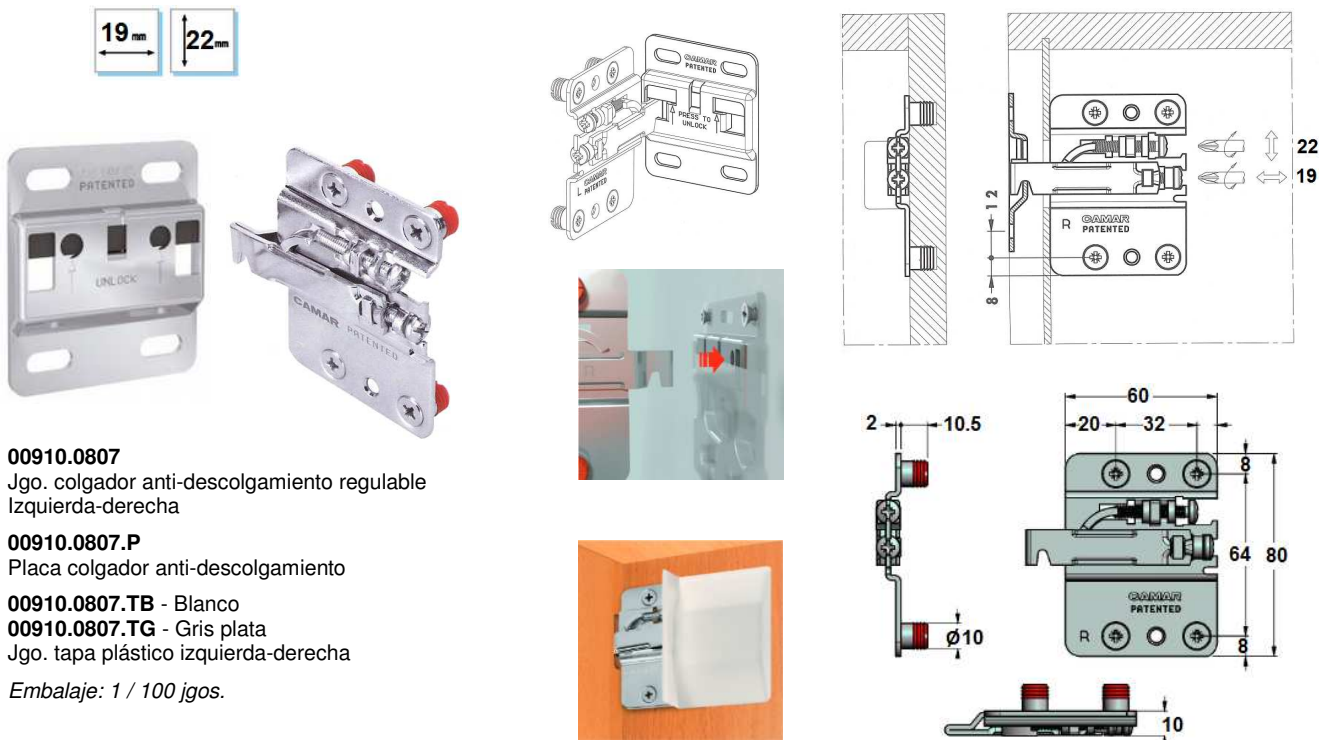

00910.0015.G - Gancho colgador
00910.0015.P - Placa colgador
Placa + gancho con tornillo regulación
Embalaje: 1 / 100 uds.

00910.0305 - 70x70 mm.
Colgador escuadra bicromatado
Embalaje: 1 / 100 uds.

Colgador nº 806
Colgador visto, carga 50 kg. / unidad

00910.0806
Jgo. colgador regulable izquierda+derecha
00910.0806.T - Blanco
Jgo. tapa plástico izquierda+derecha
Embalaje: 1 / 200 jgos.

00910.0875.05 - 27x47 mm.
Barra colgador
Embalaje: 1 / 1.000 uds.

Colgador nº 807
Colgador para suspender muebles bajos con placa anti-descolgamiento, carga 120 kg. / unidad

00910.0807
Jgo. colgador anti-descolgamiento regulable
Izquierda-derecha
00910.0807.P
Placa colgador anti-descolgamiento
00910.0807.TB - Blanco
00910.0807.TG - Gris plata
Jgo. tapa plástico izquierda-derecha
Embalaje: 1 / 100 jgos.

Regulación en altura: 15 mm.
Regulación lateral: 2 mm.

Regulación en profundidad: 12 mm.

(separación de la pared = cota A)

- de 0 a 9 mm:

bloqueado al descolgamiento

- de 9 a 12 mm:

desbloqueado al descolgamiento