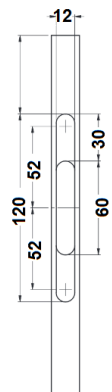

00910.0816

Jgo. colgador oculto trasera regulable (izquierda+derecha)

00910.0816.T - Gris
Tapa plástico Ø35 mm

Embalaje: 1 / 100 jgos.

[Barras colgador en página 108](#)

Colgador nº 821

Colgador oculto en el lateral, carga 60 kg / unidad

00910.0821

Jgo. colgador regulable embutido en el lateral (izquierda+derecha)

Embalaje: 1 / 50 jgos.

00910.0821.P

Placa colgador 10x94 mm

Embalaje: 1 / 200 uds.

Regulación en altura: 15 mm

Regulación lateral: 2 mm

Regulación en profundidad: 12 mm (separación de la pared = cota A)

- de 0 a 9 mm: bloqueo al descolgamiento
- de 9 a 12 mm: desbloqueo al descolgamiento