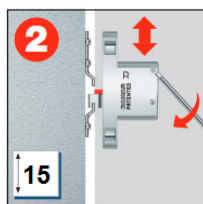

00910.0821

Jgo. colgador regulable embutido en el lateral (izquierda+derecha)

Embalaje: 1 / 50 jgos.

00910.0821.P

Placa colgador 10x94 mm

Embalaje: 1 / 200 uds.

Regulación en altura: 15 mm

Regulación lateral: 2 mm

Regulación en profundidad: 12 mm (separación de la pared = cota A)

- de 0 a 9 mm: bloqueo al descolgamiento
- de 9 a 12 mm: desbloqueo al descolgamiento