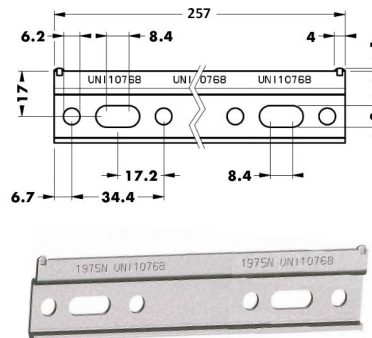

Colgador nº 806
Colgador visto, carga 50 kg. / unidad

00910.0806
Jgo. colgador regulable izquierda+derecha
00910.0806.T - Blanco
Jgo. tapa plástico izquierda+derecha
Embalaje: 1 / 200 jgos.

Colgador nº 704
Colgador visto, carga 40 kg. / unidad

00910.0704
Jgo. colgador regulable izquierda+derecha
00910.0704.TB - Blanco
00910.0704.TG - Gris plata
Jgo. tapa plástico izquierda+derecha
Embalaje: 1 / 200 jgos.

00910.0875.05 - 27x47 mm.
Barra colgador
Embalaje: 1 / 1.000 uds.

00910.0875.26 - 27x257 mm.
Barra colgador
Embalaje: 1 / 200 uds.

00910.0875.99 - 27x2032 mm.
Barra colgador
Embalaje: 1 / 300 uds.

Colgador nº 806
Colgador oculto en trasera, carga 65 kg. / unidad

00910.0816
Jgo. colgador oculto trasera regulable
Izquierda+derecha
00910.0816.T - Gris
Tapa plástico Ø35 mm.
Embalaje: 1 / 100 jgos.

Regulación en altura: 15 mm.
Regulación lateral: 2 mm.

Regulación en profundidad: 12 mm.
(separación de la pared = cota A)
- de 0 a 9 mm:
bloqueo al descolgamiento
- de 9 a 12 mm:
desbloqueo al descolgamiento