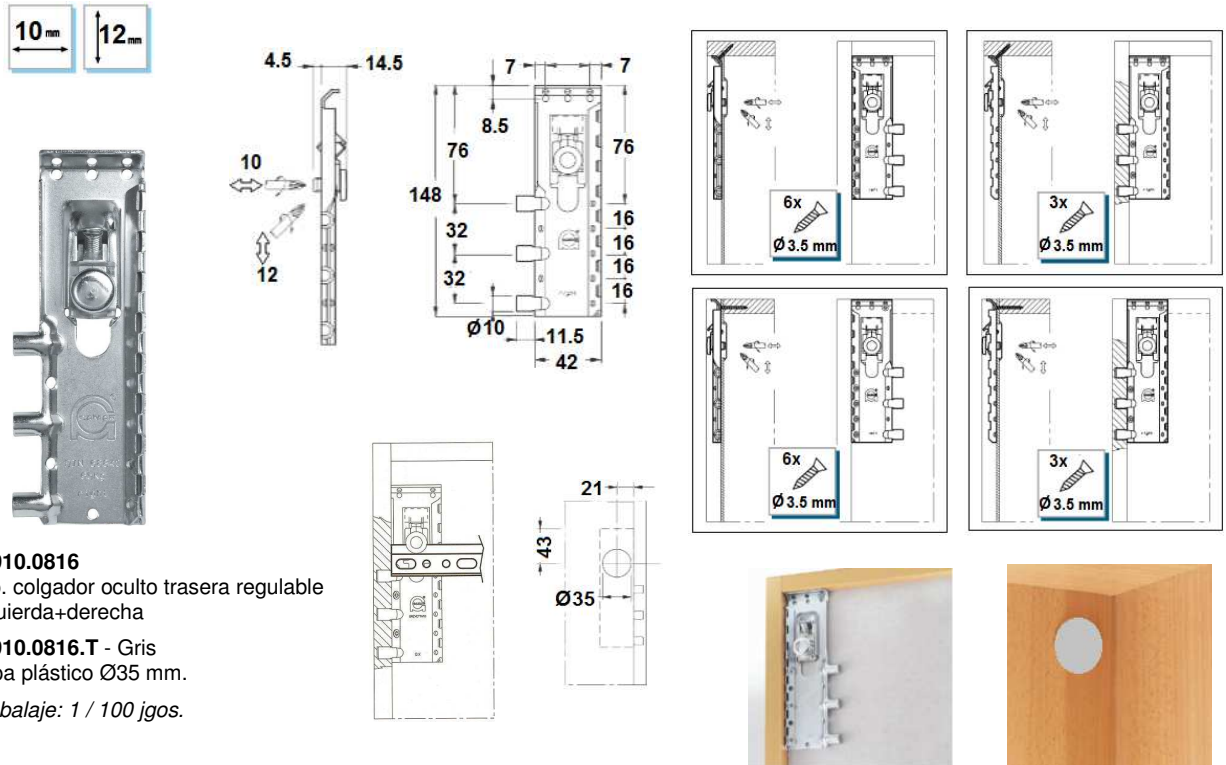

00910.0015.G - Gancho colgador
00910.0015.P - Placa colgador
Placa + gancho con tornillo regulación
Embalaje: 1 / 100 uds.

00910.0305 - 70x70 mm.
Colgador escuadra bicromatado
Embalaje: 1 / 100 uds.

Colgador nº 806
Colgador visto, carga 50 kg. / unidad

00910.0806
Jgo. colgador regulable izquierda+derecha
00910.0806.T - Blanco
Jgo. tapa plástico izquierda+derecha
Embalaje: 1 / 200 jgos.

00910.0875.05 - 27x47 mm.
Barra colgador
Embalaje: 1 / 1.000 uds.

00910.0875.26 - 27x257 mm.
Barra colgador
Embalaje: 1 / 200 uds.

00910.0875.99 - 27x2032 mm.
Barra colgador
Embalaje: 1 / 300 uds.

Colgador nº 806
Colgador oculto en trasera, carga 65 kg. / unidad

00910.0816
Jgo. colgador oculto trasera regulable
Izquierda+derecha
00910.0816.T - Gris
Tapa plástico Ø35 mm.
Embalaje: 1 / 100 jgos.

Regulación en altura: 15 mm.
Regulación lateral: 2 mm.

Regulación en profundidad: 12 mm.

(separación de la pared = cota A)

- de 0 a 9 mm:

bloqueado al descolgamiento

- de 9 a 12 mm:

desbloqueado al descolgamiento