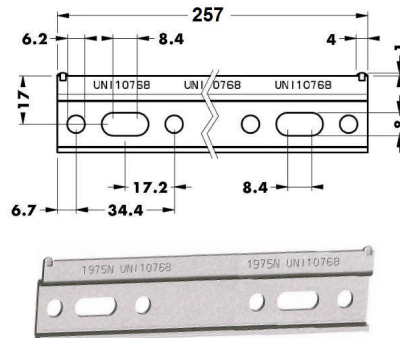

00910.0015.G - Gancho colgador
00910.0015.P - Placa colgador
Placa + gancho con tornillo regulación
Embalaje: 1 / 100 uds.

00910.0305 - 70x70 mm.
Colgador escuadra bicromatado
Embalaje: 1 / 100 uds.

Colgador nº 806
Colgador visto, carga 50 kg. / unidad

00910.0806
Jgo. colgador regulable izquierda+derecha
00910.0806.T - Blanco
Jgo. tapa plástico izquierda+derecha
Embalaje: 1 / 200 jgos.

00910.0875.05 - 27x47 mm.
Barra colgador
Embalaje: 1 / 1.000 uds.

00910.0875.26 - 27x257 mm.
Barra colgador
Embalaje: 1 / 200 uds.

00910.0875.99 - 27x2032 mm.
Barra colgador
Embalaje: 1 / 300 uds.

Colgador nº 806
Colgador oculto en trasera, carga 65 kg. / unidad

00910.0816
Jgo. colgador oculto trasera regulable
Izquierda+derecha
00910.0816.T - Gris
Tapa plástico Ø35 mm.
Embalaje: 1 / 100 jgos.

Regulación en altura: 15 mm.
Regulación lateral: 2 mm.

Regulación en profundidad: 12 mm.

(separación de la pared = cota A)

- de 0 a 9 mm:

bloqueado al descolgamiento

- de 9 a 12 mm:

desbloqueado al descolgamiento