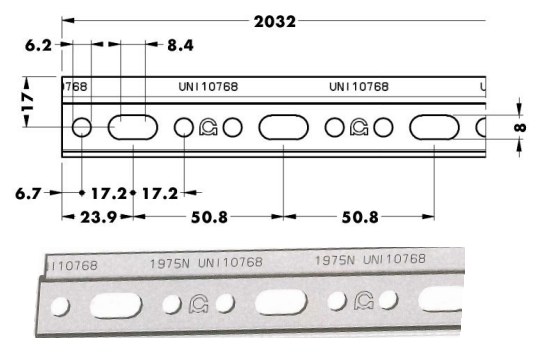

00910.0015.G - Gancho colgador
00910.0015.P - Placa colgador
Placa + gancho con tornillo regulación
Embalaje: 1 / 100 uds.

00910.0305 - 70x70 mm.
Colgador escuadra bicromatado
Embalaje: 1 / 100 uds.

Colgador nº 806
Colgador visto, carga 50 kg. / unidad

00910.0806
Jgo. colgador regulable izquierda+derecha
00910.0806.T - Blanco
Jgo. tapa plástico izquierda+derecha
Embalaje: 1 / 200 jgos.

00910.0875.05 - 27x47 mm.
Barra colgador
Embalaje: 1 / 1.000 uds.

00910.0875.26 - 27x257 mm.
Barra colgador
Embalaje: 1 / 200 uds.

00910.0875.99 - 27x2032 mm.
Barra colgador
Embalaje: 1 / 300 uds.

Colgador nº 806
Colgador oculto en trasera, carga 65 kg. / unidad

00910.0816
Jgo. colgador oculto trasera regulable
Izquierda+derecha
00910.0816.T - Gris
Tapa plástico Ø35 mm.
Embalaje: 1 / 100 jgos.

Regulación en altura: 15 mm.
Regulación lateral: 2 mm.

Regulación en profundidad: 12 mm.

(separación de la pared = cota A)

- de 0 a 9 mm:

bloqueado al descolgamiento

- de 9 a 12 mm:

desbloqueado al descolgamiento