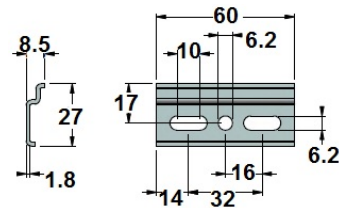

00910.0875.A - 27x60 mm
Placa colgador anti-descolgamiento
Embalaje: 1 / 800 uds