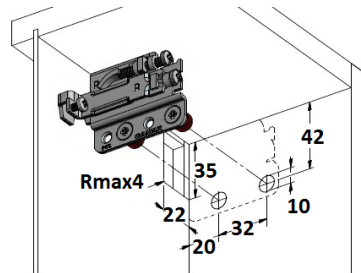

00910.0305 - 70x70 mm
Colgador escuadra bicromatado
Embalaje: 1 / 100 uds.

Colgador nº 806

Colgador visto, carga 50 kg / unidad

00910.0806
Jgo. colgador regulable (izquierda+derecha)
00910.0806.T - Blanco
Jgo. tapa plástico (izquierda+derecha)
Embalaje: 1 / 200 jgos.

Placas colgador

00910.0875.05
Barra colgador 27x47 mm
Embalaje: 1 / 1000 uds.

00910.0875.26
Barra colgador 27x257 mm
Embalaje: 1 / 200 uds.

00910.0875.99
Barra colgador 27x2032 mm
Embalaje: 1 / 30 uds.

Colgador nº 801

Colgador para muebles altos
con anti-descolgamiento, carga 50 kg / unidad

00910.0801
Jgo. colgador regulable (izquierda+derecha)

00910.0801.TG - Gris
Jgo. tapa plástico (izquierda+derecha)

Embalaje: 1 / 200 jgos.