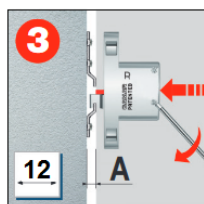

00910.0821

Jgo. colgador regulable embutido en el lateral (izquierda+derecha)

Embalaje: 1 / 50 jgos.

00910.0821.P

Placa colgador 10x94 mm

Embalaje: 1 / 200 uds.

Regulación en altura: 15 mm

Regulación lateral: 2 mm

Regulación en profundidad: 12 mm (separación de la pared = cota A)

- de 0 a 9 mm: bloqueo al descolgamiento
- de 9 a 12 mm: desbloqueo al descolgamiento