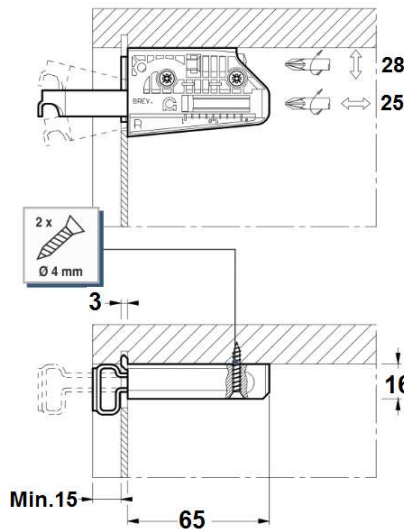

00910.0015.G - Gancho colgador
00910.0015.P - Placa colgador
Placa + gancho con tornillo regulación
Embalaje: 1 / 100 uds.

00910.0305 - 70x70 mm.
Colgador escuadra bicromatado
Embalaje: 1 / 100 uds.

Colgador nº 806
Colgador visto, carga 50 kg. / unidad

00910.0806
Jgo. colgador regulable izquierda+derecha
00910.0806.T - Blanco
Jgo. tapa plástico izquierda+derecha
Embalaje: 1 / 200 jgos.

00910.0875.05 - 27x47 mm.
Barra colgador
Embalaje: 1 / 1.000 uds.

00910.0875.26 - 27x257 mm.
Barra colgador
Embalaje: 1 / 200 uds.

00910.0875.99 - 27x2032 mm.
Barra colgador
Embalaje: 1 / 300 uds.

Colgador nº 806
Colgador oculto en trasera, carga 65 kg. / unidad

00910.0816
Jgo. colgador oculto trasera regulable
Izquierda+derecha
00910.0816.T - Gris
Tapa plástico Ø35 mm.
Embalaje: 1 / 100 jgos.

Regulación en altura: 15 mm.
Regulación lateral: 2 mm.

Regulación en profundidad: 12 mm.

(separación de la pared = cota A)

- de 0 a 9 mm:

bloqueado al descolgamiento

- de 9 a 12 mm:

desbloqueado al descolgamiento