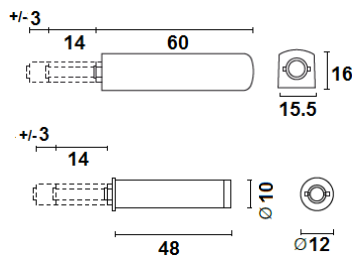

00601.9997

Contraplaca clavar Ø12 mm.

00601.9998

Contraplaca adhesiva Ø15 mm.

EFFEGIBREVETTI

00602.0790 - Ø10x52 mm.

Cierre toca embutido con imán "CLOCK"
Embalaje: 1 / 100 uds.

00602.0090.N - Negro
00602.0090.G - Gris

Cierre toca "CLICK" para puerta solapada
Dimensiones: 20x53 mm.
Embalaje: 1 / 100 uds.

Expulsador 60x15 mm.

00602.0691 - con imán, gris claro
00602.0692 - con tope, gris claro

Cabezal regulable (+5 mm.)
Montaje sobrepuesto
Embalaje: 1 / 100 uds.

Expulsador 85x15 mm.

00602.0791 - con imán, gris claro
00602.0792 - con tope, gris claro

Cabezal regulable (+5 mm.)
Montaje sobrepuesto
Embalaje: 1 / 50 uds.

Expulsador Ø10x80 mm.

00602.0688 - con imán, gris claro
00602.0689 - con tope, gris claro

Cabezal regulable (+3 mm.)
Montaje embutido
Embalaje: 1 / 100 uds.

Expulsador 60x16 mm.

00602.0496.G - con imán, gris claro
00602.0496.H - con imán, gris oscuro
00602.0496.B - con imán, blanco

00602.0497.G - con tope, gris claro
00602.0497.H - con tope, gris oscuro
00602.0497.B - con tope, blanco