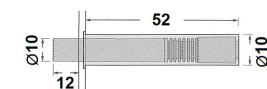

00601.9997

Contraplaca clavar Ø12 mm.

00601.9998

Contraplaca adhesiva Ø15 mm.

EFFEGIBREVETTI

00602.0790 - Ø10x52 mm.

Cierre toca embutido con imán "CLOCK"
Embalaje: 1 / 100 uds.

00602.0090.N - Negro
00602.0090.G - Gris

Cierre toca "CLICK" para puerta solapada
Dimensiones: 20x53 mm.
Embalaje: 1 / 100 uds.

Expulsador 60x15 mm.

00602.0691 - con imán, gris claro
00602.0692 - con tope, gris claro

Cabezal regulable (+5 mm.)
Montaje sobrepuesto
Embalaje: 1 / 100 uds.