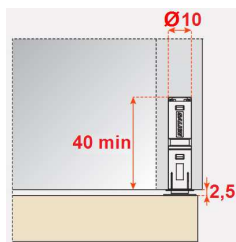

Embalaje: 1 ud.

SALICE

D = cobertura de la puerta sobre el lateral y sobre el techo del mueble

00602.DP3S - Gris

Cierre toca cazoleta Ø26 mm.
Embalaje: 1 / 100 uds.

00602.DPMS - Ø10x40 mm.

Cierre toca embutido con imán
Embalaje: 1 / 100 uds.

Cierre toca "CLICK" para puerta solapada
Dimensiones: 20x53 mm.
Embalaje: 1 / 100 uds.

Expulsador 60x15 mm.

00602.0691 - con imán, gris claro
00602.0692 - con tope, gris claro

Cabezal regulable (+5 mm.)
Montaje sobrepuesto
Embalaje: 1 / 100 uds.