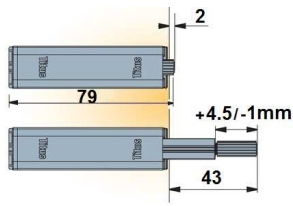

Titus+

00602.0915 - Cromado

Expulsador con tope 79x21 mm.
Cabezal regulable (-1 mm. +4,5 mm.)

Permite realizar la expulsión también en cajones (colocando el expulsador en el espacio de la guía)
Espesor del expulsador: 11,5 mm.

Embalaje: 1 ud.

SALICE

D = cobertura de la puerta sobre el lateral y sobre el techo del mueble

00602.DP3S - Gris

Cierre toca cazoleta Ø26 mm.
Embalaje: 1 / 100 uds.

00602.DPMS - Ø10x40 mm.

Cierre toca embutido con imán
Embalaje: 1 / 100 uds.

00601.9997

Contraplaca clavar Ø12 mm.

00601.9998

Contraplaca adhesiva Ø15 mm.

EFFEGIBREVETTI

00602.0790 - Ø10x52 mm.

Cierre toca embutido con imán "CLOCK"
Embalaje: 1 / 100 uds.

00602.0090.N - Negro
00602.0090.G - Gris

Cierre toca "CLICK" para puerta solapada
Dimensiones: 20x53 mm.
Embalaje: 1 / 100 uds.

Expulsador 60x15 mm.

00602.0691 - con imán, gris claro
00602.0692 - con tope, gris claro

Cabezal regulable (+5 mm.)
Montaje sobrepuesto
Embalaje: 1 / 100 uds.