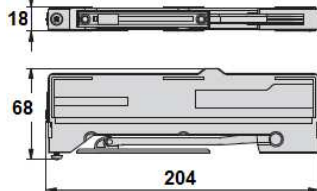

Titus+

00602.0915 - Cromado

Expulsador con tope 79x21 mm.
Cabezal regulable (-1 mm. +4,5 mm.)

Permite realizar la expulsión también en cajones (colocando el expulsador en el espacio de la guía)
Espesor del expulsador: 11,5 mm.

Embalaje: 1 / 100 uds.

00603.9000 - Mecanismo expulsador + cierre suave 204X68 mm.

Expulsador "2 en 1", que permite abrir la puerta con una pulsación sobre la misma, y a su vez cerrarla de forma silenciosa gracias a su sistema de cierre suave.

Embalaje: 1 ud.

SALICE

D = cobertura de la puerta sobre el lateral y sobre el techo del mueble

00602.DP3S - Gris

Cierre toca cazoleta Ø26 mm.
Embalaje: 1 / 100 uds.

00602.DPMS - Ø10x40 mm.

Cierre toca embutido con imán
Embalaje: 1 / 100 uds.

00601.9997

Contraplaca clavar Ø12 mm.

00601.9998

Contraplaca adhesiva Ø15 mm.

EFFEGIBREVETTI

00602.0790 - Ø10x52 mm.

Cierre toca embutido con imán "CLOCK"
Embalaje: 1 / 100 uds.

00602.0090.N - Negro
00602.0090.G - Gris

Cierre toca "CLICK" para puerta solapada
Dimensiones: 20x53 mm.
Embalaje: 1 / 100 uds.