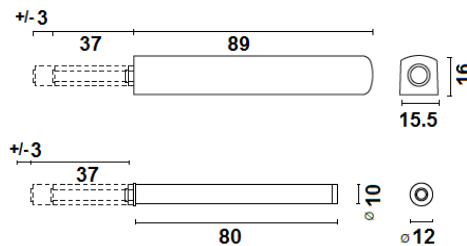

Cierre toca "CLICK" para puerta solapada
Dimensiones: 20x53 mm.
Embalaje: 1 / 100 uds.

Expulsador 60x15 mm.

00602.0691 - con imán, gris claro
00602.0692 - con tope, gris claro

Cabezal regulable (+5 mm.)
Montaje sobrepuesto
Embalaje: 1 / 100 uds.

Expulsador 85x15 mm.

00602.0791 - con imán, gris claro
00602.0792 - con tope, gris claro

Cabezal regulable (+5 mm.)
Montaje sobrepuesto
Embalaje: 1 / 50 uds.

Expulsador Ø10x80 mm.

00602.0688 - con imán, gris claro
00602.0689 - con tope, gris claro

Cabezal regulable (+3 mm.)
Montaje embutido
Embalaje: 1 / 100 uds.

Expulsador 60x16 mm.

00602.0496.G - con imán, gris claro
00602.0496.H - con imán, gris oscuro
00602.0496.B - con imán, blanco

00602.0497.G - con tope, gris claro
00602.0497.H - con tope, gris oscuro
00602.0497.B - con tope, blanco

Cabezal regulable (+3 mm.)
Montaje sobrepuesto o embutido.
Embalaje: 1 / 100 uds.

Expulsador 89x16 mm.

00602.0498.G - con imán, gris claro
00602.0498.H - con imán, gris oscuro
00602.0498.B - con imán, blanco