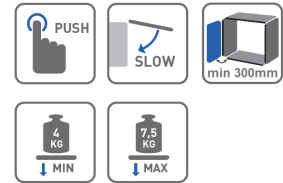

Titus+

00602.0915 - Cromado

Expulsador con tope 79x21 mm.
Cabezal regulable (-1 mm. +4,5 mm.)

Permite realizar la expulsión también en cajones (colocando el expulsador en el espacio de la guía)
Espesor del expulsador: 11,5 mm.

Embalaje: 1 / 100 uds.

00603.9000 - Mecanismo expulsador + cierre suave 204X68 mm.

Expulsador "2 en 1", que permite abrir la puerta con una pulsación sobre la misma, y a su vez cerrarla de forma silenciosa gracias a su sistema de cierre suave.

Embalaje: 1 ud.

SALICE

D = cobertura de la puerta sobre el lateral y sobre el techo del mueble

00602.DP3S - Gris

Cierre toca cazoleta Ø26 mm.
Embalaje: 1 / 100 uds.

00602.DPMS - Ø10x40 mm.

Cierre toca embutido con imán
Embalaje: 1 / 100 uds.

00601.9997

Contraplaca clavar Ø12 mm.

00601.9998

Contraplaca adhesiva Ø15 mm.

EFFEGIBREVETTI

00602.0790 - Ø10x52 mm.

Cierre toca embutido con imán "CLOCK"
Embalaje: 1 / 100 uds.

00602.0090.N - Negro
00602.0090.G - Gris

Cierre toca "CLICK" para puerta solapada
Dimensiones: 20x53 mm.
Embalaje: 1 / 100 uds.