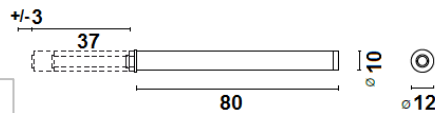

Expulsador Ø10x80 mm.

00602.0688 - con imán, gris claro
00602.0689 - con tope, gris claro

Cabezal regulable (+3 mm.)
Montaje embutido
Embalaje: 1 / 100 uds.