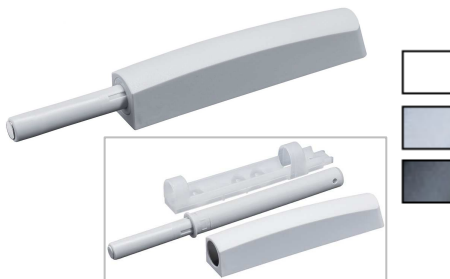

Titus+

00602.0915 - Cromado

Expulsador con tope 79x21 mm.
Cabezal regulable (-1 mm. +4,5 mm.)

Permite realizar la expulsión también en cajones (colocando el expulsador en el espacio de la guía)
Espesor del expulsador: 11,5 mm.

Expulsador 85x15 mm.

00602.0791 - con imán, gris claro
00602.0792 - con tope, gris claro

Cabezal regulable (+5 mm.)
Montaje sobrepuesto
Embalaje: 1 / 50 uds.

Expulsador Ø10x80 mm.

00602.0688 - con imán, gris claro
00602.0689 - con tope, gris claro

Cabezal regulable (+3 mm.)
Montaje embutido
Embalaje: 1 / 100 uds.

Expulsador 60x16 mm.

00602.0496.G - con imán, gris claro
00602.0496.H - con imán, gris oscuro
00602.0496.B - con imán, blanco

00602.0497.G - con tope, gris claro
00602.0497.H - con tope, gris oscuro
00602.0497.B - con tope, blanco

Cabezal regulable (+3 mm.)
Montaje sobrepuesto o embutido.
Embalaje: 1 / 100 uds.

Expulsador 89x16 mm.

00602.0498.G - con imán, gris claro
00602.0498.H - con imán, gris oscuro
00602.0498.B - con imán, blanco