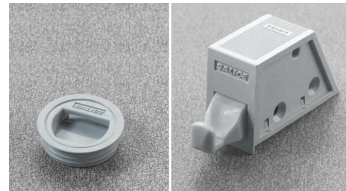

Titus+

00602.0915 - Cromado

Expulsador con tope 79x21 mm.
Cabezal regulable (-1 mm. +4,5 mm.)

Permite realizar la expulsión también en cajones (colocando el expulsador en el espacio de la guía)
Espesor del expulsador: 11,5 mm.

Embalaje: 1 / 100 uds.

00603.9000 - Mecanismo expulsador + cierre suave 204X68 mm.

Expulsador "2 en 1", que permite abrir la puerta con una pulsación sobre la misma, y a su vez cerrarla de forma silenciosa gracias a su sistema de cierre suave.

Embalaje: 1 ud.

SALICE

D = cobertura de la puerta sobre el lateral y sobre el techo del mueble

00602.DP3S - Gris

Cierre toca cazoleta Ø26 mm.
Embalaje: 1 / 100 uds.

00602.DPMS - Ø10x40 mm.

Cierre toca embutido con imán
Embalaje: 1 / 100 uds.

00601.9997

Contraplaca clavar Ø12 mm.

00601.9998

Contraplaca adhesiva Ø15 mm.

EFFEGIBREVETTI

00602.0790 - Ø10x52 mm.

Cierre toca embutido con imán "CLOCK"
Embalaje: 1 / 100 uds.

00602.0090.N - Negro
00602.0090.G - Gris