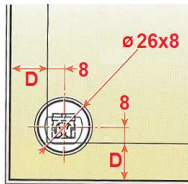

Titus+

00602.0915 - Cromado

Expulsador con tope 79x21 mm.
Cabezal regulable (-1 mm. +4,5 mm.)

Permite realizar la expulsión también en cajones (colocando el expulsador en el espacio de la guía)
Espesor del expulsador: 11,5 mm.

Embalaje: 1 ud.

SALICE

D = cobertura de la puerta sobre el lateral y sobre el techo del mueble

00602.DP3S - Gris

Cierre toca cazoleta Ø26 mm.
Embalaje: 1 / 100 uds.

00602.DPMS - Ø10x40 mm.

Cierre toca embutido con imán
Embalaje: 1 / 100 uds.

00601.9997

Contraplaca clavar Ø12 mm.

00601.9998

Contraplaca adhesiva Ø15 mm.

EFFEGIBREVETTI

00602.0790 - Ø10x52 mm.

Cierre toca embutido con imán "CLOCK"
Embalaje: 1 / 100 uds.

00602.0090.N - Negro
00602.0090.G - Gris

Cierre toca "CLICK" para puerta solapada
Dimensiones: 20x53 mm.
Embalaje: 1 / 100 uds.

Expulsador 60x15 mm.

00602.0691 - con imán, gris claro
00602.0692 - con tope, gris claro

Cabezal regulable (+5 mm.)
Montaje sobrepuesto
Embalaje: 1 / 100 uds.