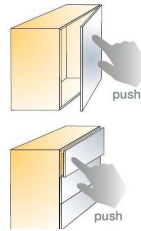

Titus+

00602.0915 - Cromado

Expulsador con tope 79x21 mm.
Cabezal regulable (-1 mm. +4,5 mm.)

Permite realizar la expulsión también en cajones (colocando el expulsador en el espacio de la guía)
Espesor del expulsador: 11,5 mm.

Embalaje: 1 / 100 uds.

00603.9000 - Mecanismo expulsador + cierre suave 204X68 mm.

Expulsador "2 en 1", que permite abrir la puerta con una pulsación sobre la misma, y a su vez cerrarla de forma silenciosa gracias a su sistema de cierre suave.

Embalaje: 1 ud.

SALICE

D = cobertura de la puerta sobre el lateral y sobre el techo del mueble

00602.DP3S - Gris

Cierre toca cazoleta Ø26 mm.
Embalaje: 1 / 100 uds.

00602.DPMS - Ø10x40 mm.

Cierre toca embutido con imán
Embalaje: 1 / 100 uds.