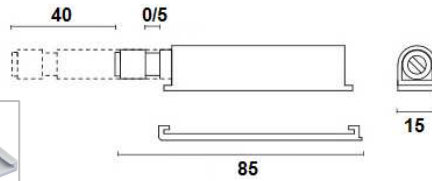

Embalaje: 1 ud.

SALICE

D = cobertura de la puerta sobre el lateral y sobre el techo del mueble

00602.DP3S - Gris

Cierre toca cazoleta Ø26 mm.
Embalaje: 1 / 100 uds.

00602.DPMS - Ø10x40 mm.

Cierre toca embutido con imán
Embalaje: 1 / 100 uds.

00601.9997

Contraplaca clavar Ø12 mm.

00601.9998

Contraplaca adhesiva Ø15 mm.

EFFEGIBREVETTI

00602.0790 - Ø10x52 mm.

Cierre toca embutido con imán "CLOCK"
Embalaje: 1 / 100 uds.

00602.0090.N - Negro
00602.0090.G - Gris

Cierre toca "CLICK" para puerta solapada
Dimensiones: 20x53 mm.
Embalaje: 1 / 100 uds.

Expulsador 60x15 mm.

00602.0691 - con imán, gris claro
00602.0692 - con tope, gris claro

Cabezal regulable (+5 mm.)
Montaje sobrepuesto
Embalaje: 1 / 100 uds.