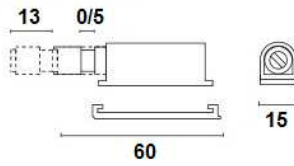

00601.9997

Contraplaca clavar Ø12 mm.

00601.9998

Contraplaca adhesiva Ø15 mm.

EFFEGIBREVETTI

00602.0790 - Ø10x52 mm.

Cierre toca embutido con imán "CLOCK"
Embalaje: 1 / 100 uds.

00602.0090.N - Negro
00602.0090.G - Gris

Cierre toca "CLICK" para puerta solapada
Dimensiones: 20x53 mm.
Embalaje: 1 / 100 uds.

Expulsador 60x15 mm.

00602.0691 - con imán, gris claro
00602.0692 - con tope, gris claro

Cabezal regulable (+5 mm.)
Montaje sobrepuesto
Embalaje: 1 / 100 uds.