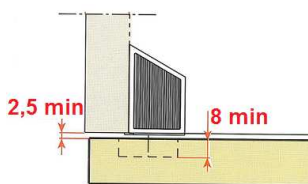

Embalaje: 1 / 100 uds.

00603.9000 - Mecanismo expulsador + cierre suave 204X68 mm.

Expulsador "2 en 1", que permite abrir la puerta con una pulsación sobre la misma, y a su vez cerrarla de forma silenciosa gracias a su sistema de cierre suave.

Embalaje: 1 ud.

SALICE

D = cobertura de la puerta sobre el lateral y sobre el techo del mueble

00602.DP3S - Gris

Cierre toca cazoleta Ø26 mm.
Embalaje: 1 / 100 uds.

00602.DPMS - Ø10x40 mm.

Cierre toca embutido con imán
Embalaje: 1 / 100 uds.

Cierre toca "CLICK" para puerta solapada
Dimensiones: 20x53 mm.
Embalaje: 1 / 100 uds.

Expulsador 60x15 mm.

00602.0691 - con imán, gris claro
00602.0692 - con tope, gris claro

Cabezal regulable (+5 mm.)
Montaje sobrepuesto
Embalaje: 1 / 100 uds.