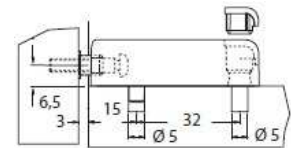

00601.9997

Contraplaca clavar Ø12 mm.

00601.9998

Contraplaca adhesiva Ø15 mm.

EFFEGIBREVETTI

00602.0790 - Ø10x52 mm.

Cierre toca embutido con imán "CLOCK"
Embalaje: 1 / 100 uds.

00602.0090.N - Negro
00602.0090.G - Gris

Cierre toca "CLICK" para puerta solapada
Dimensiones: 20x53 mm.
Embalaje: 1 / 100 uds.

Expulsador 60x15 mm.

00602.0691 - con imán, gris claro
00602.0692 - con tope, gris claro

Cabezal regulable (+5 mm.)
Montaje sobrepuesto
Embalaje: 1 / 100 uds.