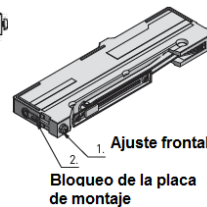

Titus+

00602.0915 - Cromado

Expulsador con tope 79x21 mm.
Cabezal regulable (-1 mm. +4,5 mm.)

Permite realizar la expulsión también en cajones (colocando el expulsador en el espacio de la guía)
Espesor del expulsador: 11,5 mm.

Embalaje: 1 / 100 uds.

00603.9000 - Mecanismo expulsador + cierre suave 204X68 mm.

Expulsador "2 en 1", que permite abrir la puerta con una pulsación sobre la misma, y a su vez cerrarla de forma silenciosa gracias a su sistema de cierre suave.

Embalaje: 1 ud.

SALICE

D = cobertura de la puerta sobre el lateral y sobre el techo del mueble

00602.DP3S - Gris

Cierre toca cazoleta Ø26 mm.
Embalaje: 1 / 100 uds.

00602.DPMS - Ø10x40 mm.

Cierre toca embutido con imán
Embalaje: 1 / 100 uds.

00601.9997

Contraplaca clavar Ø12 mm.

00601.9998

Contraplaca adhesiva Ø15 mm.

EFFEGIBREVETTI

00602.0790 - Ø10x52 mm.

Cierre toca embutido con imán "CLOCK"
Embalaje: 1 / 100 uds.

00602.0090.N - Negro
00602.0090.G - Gris