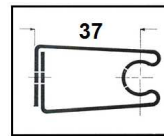

**EFFEGIBREVETTI**

**Pinza unión nº 720**

Características:

Ensamble que ofrece una sólida unión y permite un rápido montaje y desmontaje.  
Fijación por presión "click"  
Válido para zócalos, tapetas, cornisas, etc...

00410.0720.16 - Centro 16,5 mm.  
00410.0720.20 - Centro 20 mm.  
00410.0720.37 - Centro 37 mm.  
Pinza acero

Embalaje: 1 / 1.000 uds.

00410.0721 - Perno rosca madera Ø5x10 mm.

Embalaje: 1 / 1.000 uds.

00410.0722 - Perno casquillo hembra (para fijar con tornillo rosca madera o M5)

Embalaje: 1 / 1.000 uds.

**Ensamble nº 915**

Características:

Ensamble de unión de fácil instalación.  
Compacto y resistente, con cierre a presión preciso, que permite el montaje y desmontaje de una manera rápida.  
Válido para zócalos, tapetas, cornisas, etc...