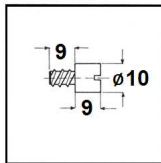

**EFFEGIBREVETTI**

**Pinza unión nº 720**

Características:

Ensamble que ofrece una sólida unión y permite un rápido montaje y desmontaje.  
Fijación por presión "click"  
Válido para zócalos, tapetas, cornisas, etc...

00410.0720.16 - Centro 16,5 mm.  
00410.0720.20 - Centro 20 mm.  
00410.0720.37 - Centro 37 mm.  
Pinza acero

Embalaje: 1 / 1.000 uds.

00410.0721 - Perno rosca madera Ø5x10 mm.

Embalaje: 1 / 1.000 uds.

00410.0722 - Perno casquillo hembra (para fijar con tornillo rosca madera o M5)