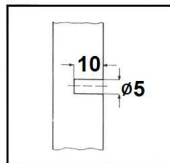

**EFFEGIBREVETTI**

**Pinza unión nº 720**

Características:

Ensamble que ofrece una sólida unión y permite un rápido montaje y desmontaje.  
Fijación por presión "click"  
Válido para zócalos, tapetas, cornisas, etc...

00410.0720.16 - Centro 16,5 mm.  
00410.0720.20 - Centro 20 mm.  
00410.0720.37 - Centro 37 mm.  
Pinza acero

Embalaje: 1 / 1.000 uds.

00410.0721 - Perno rosca madera Ø5x10 mm.

Embalaje: 1 / 1.000 uds.

00410.0722 - Perno casquillo hembra (para fijar con tornillo rosca madera o M5)