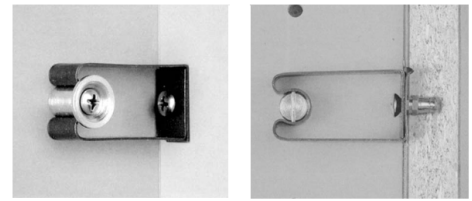

**EFFEGIBREVETTI**

**Pinza unión nº 720**

Características:

Ensamble que ofrece una sólida unión y permite un rápido montaje y desmontaje.  
Fijación por presión "click"  
Válido para zócalos, tapetas, cornisas, etc...

00410.0720.16 - Centro 16,5 mm.  
00410.0720.20 - Centro 20 mm.  
00410.0720.37 - Centro 37 mm.  
Pinza acero

Embalaje: 1 / 1.000 uds.

00410.0721 - Perno rosca madera Ø5x10 mm.

Embalaje: 1 / 1.000 uds.

00410.0722 - Perno casquillo hembra (para fijar con tornillo rosca madera o M5)

Embalaje: 1 / 1.000 uds.

**Ensamble nº 915**

Características:

Ensamble de unión de fácil instalación.  
Compacto y resistente, con cierre a presión preciso, que permite el montaje y desmontaje de una manera rápida.  
Válido para zócalos, tapetas, cornisas, etc...