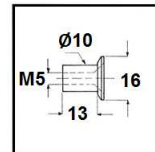

00410.0720.16 - Centro 16,5 mm.  
00410.0720.20 - Centro 20 mm.  
00410.0720.37 - Centro 37 mm.  
Pinza acero

Embalaje: 1 / 1.000 uds.

00410.0721 - Perno rosca madera Ø5x10 mm.

Embalaje: 1 / 1.000 uds.

00410.0722 - Perno casquillo hembra (para fijar con tornillo rosca madera o M5)

Embalaje: 1 / 1.000 uds.

**Ensamble nº 915**

Características:

Ensamble de unión de fácil instalación.  
Compacto y resistente, con cierre a presión preciso, que permite el montaje y desmontaje de una manera rápida.  
Válido para zócalos, tapetas, cornisas, etc...