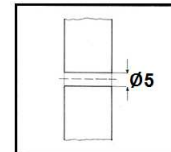

00410.0720.16 - Centro 16,5 mm.  
00410.0720.20 - Centro 20 mm.  
00410.0720.37 - Centro 37 mm.  
Pinza acero

Embalaje: 1 / 1.000 uds.

00410.0721 - Perno rosca madera Ø5x10 mm.

Embalaje: 1 / 1.000 uds.

00410.0722 - Perno casquillo hembra (para fijar con tornillo rosca madera o M5)