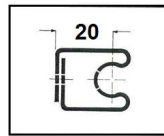

**EFFEGIBREVETTI**

**Pinza unión nº 720**

Características:

Ensamble que ofrece una sólida unión y permite un rápido montaje y desmontaje.  
Fijación por presión "click"  
Válido para zócalos, tapetas, cornisas, etc...

00410.0720.16 - Centro 16,5 mm.  
00410.0720.20 - Centro 20 mm.  
00410.0720.37 - Centro 37 mm.  
Pinza acero

Embalaje: 1 / 1.000 uds.

00410.0721 - Perno rosca madera Ø5x10 mm.

Embalaje: 1 / 1.000 uds.

00410.0722 - Perno casquillo hembra (para fijar con tornillo rosca madera o M5)

Embalaje: 1 / 1.000 uds.

**Ensamble nº 915**

Características:

Ensamble de unión de fácil instalación.  
Compacto y resistente, con cierre a presión preciso, que permite el montaje y desmontaje de una manera rápida.  
Válido para zócalos, tapetas, cornisas, etc...