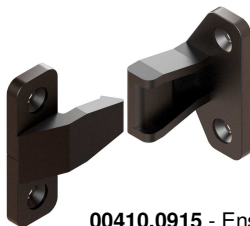

ma-co

00410.0915 - Ensamble plástico negro

Embalaje: 1 / 100 uds.