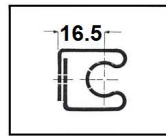

**EFFEGIBREVETTI**

**Pinza unión nº 720**

Características:

Ensamble que ofrece una sólida unión y permite un rápido montaje y desmontaje.  
Fijación por presión "click"  
Válido para zócalos, tapetas, cornisas, etc...

00410.0720.16 - Centro 16,5 mm.  
00410.0720.20 - Centro 20 mm.  
00410.0720.37 - Centro 37 mm.  
Pinza acero

Embalaje: 1 / 1.000 uds.

00410.0721 - Perno rosca madera Ø5x10 mm.

Embalaje: 1 / 1.000 uds.

00410.0722 - Perno casquillo hembra (para fijar con tornillo rosca madera o M5)