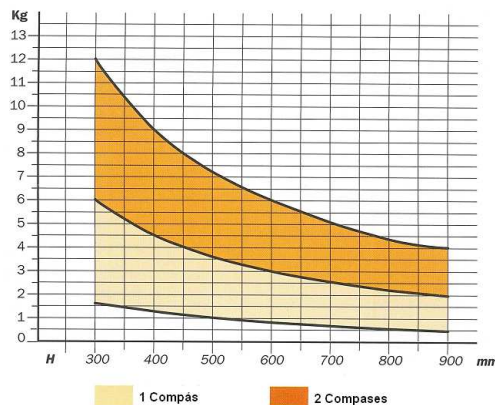

Compás puerta abatible

CEAM

Compás puerta arcón