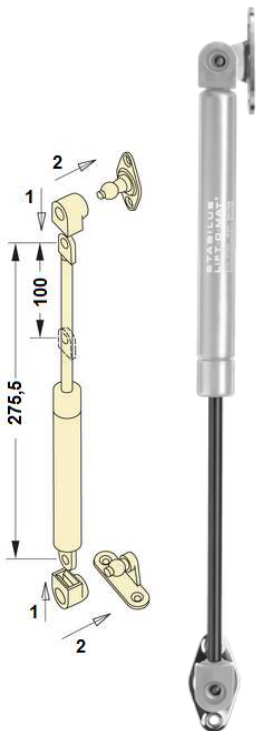

Compás Duo standard - Duo forte

00704.0800 - Compás Duo standard, niquelado
Profundidad mínima necesaria: 135 mm.
Altura puerta de 200 a 400 mm.
Puertas hasta 15 kg. (en función altura puerta)

00704.0801 - Compás Duo forte, niquelado
Profundidad mínima necesaria 172 mm.
Altura puerta de 250 a 600 mm.
Puertas hasta 15 kg. (en función altura puerta)
- Doble función (también para puerta elevable)

Embalaje: 1 ud.

- Compas amortiguadores aceite puerta abatible (descendente) -
Tablas para elección de la fuerza utilizar en base al peso y a la altura de la puerta. Se aconseja hacer siempre una prueba práctica de montaje.

Potencia del pistón	Altura de la puerta (mm)				
	300	400	500	600	700
80 N	Peso de la puerta (kg)				
80 N	5	4	3	2-3	--
Extrafuerte "Ceam"	12-26	10-20	8-15	6-13	5-11

Puerta abatible
00701.0622 - Extrafuerte