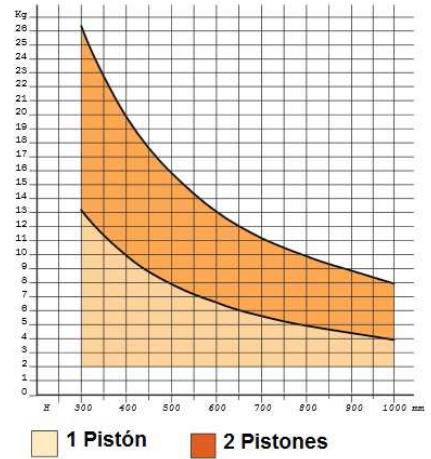

Compás descendente gris
Apertura amortiguada por presión de aceite

Opcional: fijaciones para puerta de perfil de aluminio

Embalaje: 1 / 30 uds.