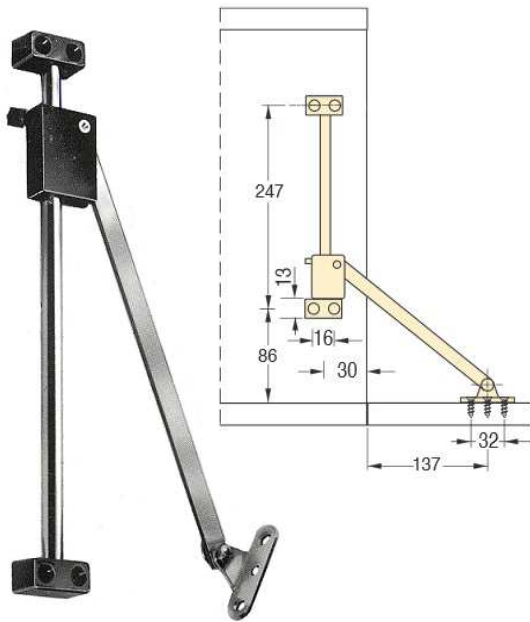

Embalaje: 1 ud.

- Compas amortiguadores aceite puerta abatible (descendente) -
Tablas para elección de la fuerza utilizar en base al peso y a la altura de la puerta. Se aconseja hacer siempre una prueba práctica de montaje.

| Potencia del pistón | Altura de la puerta (mm) | | | | |
|---------------------|--------------------------|-------|------|------|------|
| | 300 | 400 | 500 | 600 | 700 |
| 80 N | Peso de la puerta (kg) | | | | |
| 80 N | 5 | 4 | 3 | 2-3 | -- |
| Extrafuerte "Ceam" | 12-26 | 10-20 | 8-15 | 6-13 | 5-11 |

Puerta abatible
00701.0622 - Extrafuerte

Compás descendente gris
Apertura amortiguada por presión de aceite

Opcional: fijaciones para puerta de perfil de aluminio

Embalaje: 1 / 30 uds.

00701.0522 - Niquelado-negro
Compás puerta abatible con freno de 250 mm.
Embalaje: 1 / 25 uds.

00701.0605.20 - Latón pulido 200 mm.
00701.0605.25 - Latón pulido 250 mm.
Compás puerta abatible con guiador de plástico
Embalaje: 1 / 25 uds.

00704.0761.L1 - Latón pulido 200 mm.
00704.0761.L2 - Latón pulido 250 mm.
00704.0761.L3 - Latón pulido 300 mm.
00704.0761.N2 - Latón niquelado 250 mm.
Cadena latón con soportes
Embalaje: 1 / 50 uds.