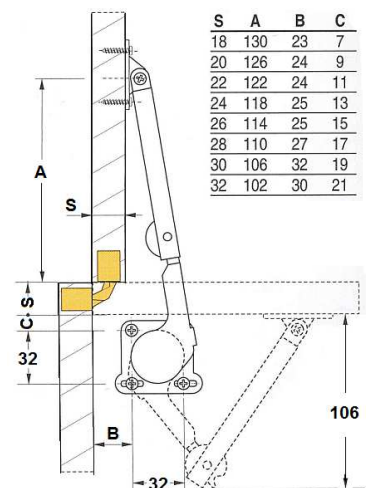

00704.0800 - Compás Duo standard, niquelado
Profundidad mínima necesaria: 135 mm.
Altura puerta de 200 a 400 mm.
Puertas hasta 15 kg. (en función altura puerta)

00704.0801 - Compás Duo forte, niquelado
Profundidad mínima necesaria 172 mm.
Altura puerta de 250 a 600 mm.
Puertas hasta 15 kg. (en función altura puerta)
- Doble función (también para puerta elevable)

| Potencia del pistón | Altura de la puerta (mm) | | | | |
|---------------------|--------------------------|-------|------|------|------|
| | 300 | 400 | 500 | 600 | 700 |
| 80 N | Peso de la puerta (kg) | | | | |
| 80 N | 5 | 4 | 3 | 2-3 | -- |
| Extrafuerte "Ceam" | 12-26 | 10-20 | 8-15 | 6-13 | 5-11 |

00701.0605.20 - Latón pulido 200 mm.
00701.0605.25 - Latón pulido 250 mm.
Compás puerta abatible con guiador de plástico
Embalaje: 1 / 25 uds.

00704.0761.L1 - Latón pulido 200 mm.
00704.0761.L2 - Latón pulido 250 mm.
00704.0761.L3 - Latón pulido 300 mm.
00704.0761.N2 - Latón niquelado 250 mm.
Cadena latón con soportes
Embalaje: 1 / 50 uds.

Compás puerta abatible

00701.0601 - Puerta abatible
Compás descendente niquelado
Con freno regulable
Mano: izquierda-derecha
Embalaje: 1 / 10 uds.

CEAM

Compás puerta arcón

00703.0602 - Puerta arcón
Compás puerta arcón niquelado
Con freno regulable
Mano: izquierda-derecha
Embalaje: 1 / 10 uds.