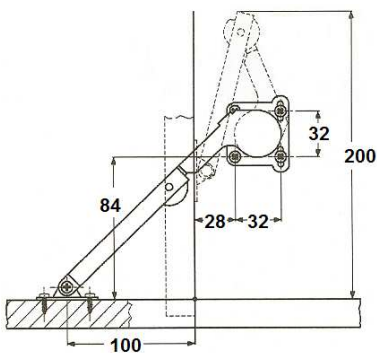

Compás puerta abatible

00701.0601 - Puerta abatible
Compás descendente niquelado
Con freno regulable
Mano: izquierda-derecha
Embalaje: 1 / 10 uds.

CEAM