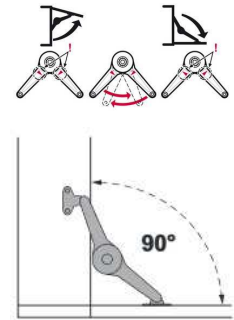

Puerta abatible
00701.0201 - Fuerza 80N

Compás descendente gris
Apertura amortiguada por presión de aceite

Incluye fijaciones para puerta de madera y de perfil de aluminio

Embalaje: 1 / 25 uds.

Compás Duo standard - Duo forte

00704.0800 - Compás Duo standard, niquelado
Profundidad mínima necesaria: 135 mm.
Altura puerta de 200 a 400 mm.
Puertas hasta 15 kg. (en función altura puerta)

00704.0801 - Compás Duo forte, niquelado
Profundidad mínima necesaria 172 mm.
Altura puerta de 250 a 600 mm.
Puertas hasta 15 kg. (en función altura puerta)
- Doble función (también para puerta elevable)

Embalaje: 1 ud.

- Compas amortiguadores aceite puerta abatible (descendente) -
Tablas para elección de la fuerza utilizar en base al peso y a la altura de la puerta. Se aconseja hacer siempre una prueba práctica de montaje.