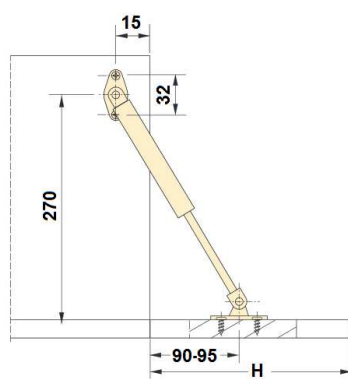

Compás descendente gris
Apertura amortiguada por presión de aceite

Opcional: fijaciones para puerta de perfil de aluminio

Embalaje: 1 / 30 uds.