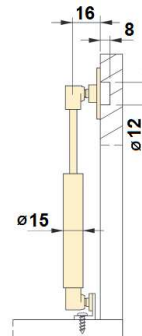

Compás descendente gris
Apertura amortiguada por presión de aceite

Opcional: fijaciones para puerta de perfil de aluminio

Embalaje: 1 / 30 uds.