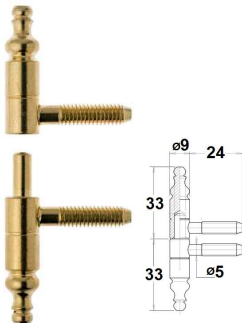

00208.0314 - Bisagra 90° pistón zincada
Embalaje: 1 / 20 uds.

Bisagras para puerta de cristal interior

00205.0360.C - Cromo brillo
00205.0360.N - Negro

Embalaje: 1 / 20 jgos.

Apertura: 110° - Espesor máximo: 4,7 mm.

00205.0361 - Cromo brillo

Embalaje: 1 / 10 jgos.

Apertura: 170° - Espesor máximo: 5 mm.

Bisagras para puerta de cristal sobrepuesta

00205.0362 - Cromo brillo

Embalaje: 1 / 10 jgos.

Apertura: 170° - Grosor máximo: 5 mm.

Bisagras pernio (desmontables)

00213.0115 - Latonado
Bisagra pernio con finales
Dimensiones: Ø9x66 mm.
Taladro: Ø5x24 mm
Embalaje: 1 / 50 uds.

00206.0322.LS - Latón satinado
00206.0322.LN - Latón níquel satinado
Bisagra desmontable
Dimensiones: 50x40 mm.
Mano: derecha o izquierda
Embalaje: 1 / 20 uds.

00206.0502 - Níquel
Bisagra con pasador
Material: zamak
Dimensiones: 52x10 mm.
Embalaje: 1 / 50 uds.

00206.0694.L - Dorado brillo
00206.0694.N - Níquel brillo
Bisagra con pasador
Material: latón
Dimensiones: 50x10 mm.
Embalaje: 1 / 100 uds.