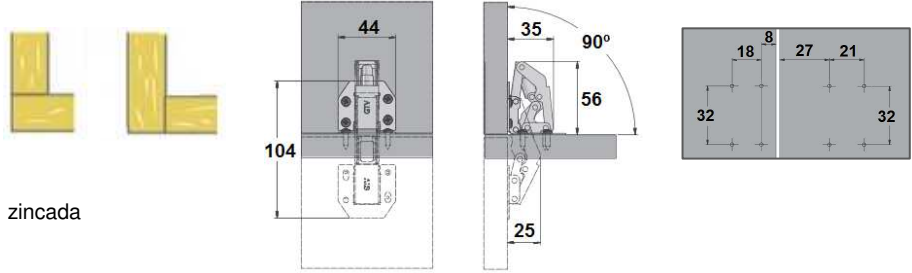

Bisagras para puerta de cristal interior

Embalaje: 1 / 20 jgos.