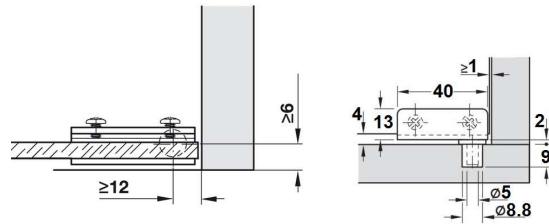

00208.0314 - Bisagra 90° pistón zincada
Embalaje: 1 / 20 uds.

Bisagras para puerta de cristal interior

00205.0360.C - Cromo brillo
00205.0360.N - Negro

Embalaje: 1 / 20 jgos.

Apertura: 110° - Espesor máximo: 4,7 mm.

Bisagras pernio (desmontables)

00213.0115 - Latonado
Bisagra pernio con finales
Dimensiones: Ø9x66 mm.
Taladro: Ø5x24 mm
Embalaje: 1 / 50 uds.

00206.0322.LS - Latón satinado
00206.0322.LN - Latón níquel satinado
Bisagra desmontable
Dimensiones: 50x40 mm.
Mano: derecha o izquierda
Embalaje: 1 / 20 uds.