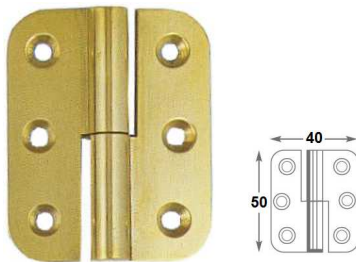

Bisagra puerta solapada

00201.0315.LS - Latón satinado
00201.0315.LN - Latón níquel satinado
Bisagra puerta solapada (para puerta de 19 mm.)
Embalaje: 1 / 20 uds.

Bisagra pistón, fácil montaje, sin mecanización

00208.0314 - Bisagra 90° pistón zincada
Embalaje: 1 / 20 uds.

Bisagras para puerta de cristal interior

00205.0360.C - Cromo brillo
00205.0360.N - Negro

Embalaje: 1 / 20 jgos.

Apertura: 110° - Espesor máximo: 4,7 mm.

00205.0361 - Cromo brillo

Embalaje: 1 / 10 jgos.

Apertura: 170° - Espesor máximo: 5 mm.

Bisagras para puerta de cristal sobrepuesta

00205.0362 - Cromo brillo

Embalaje: 1 / 10 jgos.

Apertura: 170° - Grosor máximo: 5 mm.

Bisagras pernio (desmontables)

00213.0115 - Latonado
Bisagra pernio con finales
Dimensiones: Ø9x66 mm.
Taladro: Ø5x24 mm
Embalaje: 1 / 50 uds.

00206.0322.LS - Latón satinado
00206.0322.LN - Latón níquel satinado
Bisagra desmontable
Dimensiones: 50x40 mm.
Mano: derecha o izquierda
Embalaje: 1 / 20 uds.