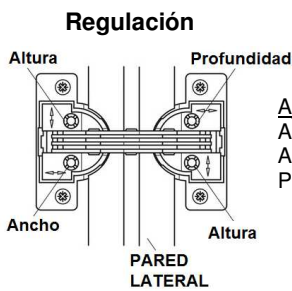

Bisagra para puerta de inglete a 45°
(para puertas de 16 a 22 mm. de espesor)

Ajustes:
Altura 3 mm.
Ancho 1,5 mm.
Profundidad 1,5 mm.

Montaje

00305.0325 - Níquel Ø35 mm.
Apertura 135°, triple regulación
Embalaje: 1 / 10 uds.

Bisagra para puerta rinconera
(para puertas de 15 a 24 mm. de espesor)

Posibilidad de ajuste

00305.0343 - Níquel Ø35 mm.
Apertura 60°, doble regulación
Embalaje: 1 / 10 uds.

Bisagra pivot

00207.0361 - Hierro zincado
Jgo. bisagra pivot 100x9 mm.
Embalaje: 1 / 20 jgos.