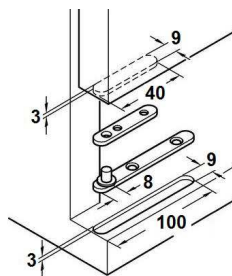

Bisagra para puerta de inglete a 45°
(para puertas de 16 a 22 mm. de espesor)

Ajustes:
Altura 3 mm.
Ancho 1,5 mm.
Profundidad 1,5 mm.

Montaje

00305.0325 - Níquel Ø35 mm.
Apertura 135°, triple regulación
Embalaje: 1 / 10 uds.

Bisagra para puerta rinconera
(para puertas de 15 a 24 mm. de espesor)

Posibilidad de ajuste

00305.0343 - Níquel Ø35 mm.
Apertura 60°, doble regulación
Embalaje: 1 / 10 uds.

Bisagra pivot

00207.0361 - Hierro zincado
Jgo. bisagra pivot 100x9 mm.
Embalaje: 1 / 20 jgos.

Bisagras tipo provenzal

00201.0168 - Bronce
Bisagra zamak Ø35 mm.
Embalaje: 1 / 50 uds.

00201.0169 - Bronce
Bisagra zamak Ø32 mm.
Embalaje: 1 / 50 uds.

Bisagras libro chapa

Medidas: 40x35 - 50x40 - 60x40 - 60x50 - 70x50 - 80x60 mm.

Medidas: 50x40 - 60x40 - 60x50 - 70x50 mm.

00201.0301 - Latón satinado
00201.0302 - Latón níquel satinado
00201.2001 - Latón brillo
00201.2003 - Latón bronce
Embalaje: 1 / 24 uds.

00201.0300 - Latón satinado
00201.2000 - Latón brillo
Embalaje: 1 / 24 uds.