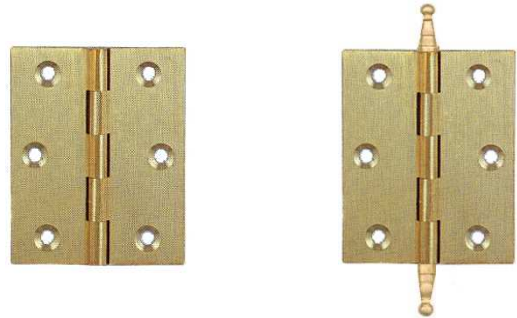

Bisagras libro latón fresado

Medidas: 50x40 - 60x40 - 60x50 - 70x50 mm.

00201.0301 - Latón satinado
00201.0302 - Latón níquel satinado
00201.2001 - Latón brillo
00201.2003 - Latón bronce
Embalaje: 1 / 24 uds.

00201.0300 - Latón satinado
00201.2000 - Latón brillo
Embalaje: 1 / 24 uds.

Bisagra cuadrada

Medidas: 60x60 - 70x70 - 80x80 - 100x100 mm.

00201.0110 - Inox brillo
Embalaje: 1 / 24 uds.

Bisagra tipo ramal

Medidas: 20x60 - 22x100 - 25x140 mm.

00201.0112 - Hierro zincado
Embalaje: 1 / 24 uds.