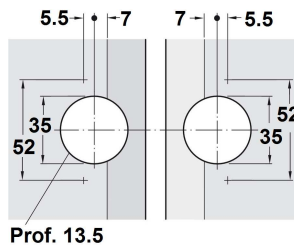

Bisagra para puerta de inglete a 45°
(para puertas de 16 a 22 mm. de espesor)

Ajustes:
Altura 3 mm.
Ancho 1,5 mm.
Profundidad 1,5 mm.

Montaje

00305.0325 - Níquel Ø35 mm.
Apertura 135°, triple regulación
Embalaje: 1 / 10 uds.

Bisagra para puerta rinconera
(para puertas de 15 a 24 mm. de espesor)

Posibilidad de ajuste

00305.0343 - Níquel Ø35 mm.
Apertura 60°, doble regulación
Embalaje: 1 / 10 uds.

Bisagra pivot

00207.0361 - Hierro zincado
Jgo. bisagra pivot 100x9 mm.
Embalaje: 1 / 20 jgos.

Medidas: 50x40 - 60x40 - 60x50 - 70x50 mm.

00201.0301 - Latón satinado
00201.0302 - Latón níquel satinado
00201.2001 - Latón brillo
00201.2003 - Latón bronce
Embalaje: 1 / 24 uds.

00201.0300 - Latón satinado
00201.2000 - Latón brillo
Embalaje: 1 / 24 uds.

Bisagra cuadrada

Medidas: 60x60 - 70x70 - 80x80 - 100x100 mm.

00201.0110 - Inox brillo
Embalaje: 1 / 24 uds.

Bisagra tipo ramal

Medidas: 20x60 - 22x100 - 25x140 mm.

00201.0112 - Hierro zincado
Embalaje: 1 / 24 uds.