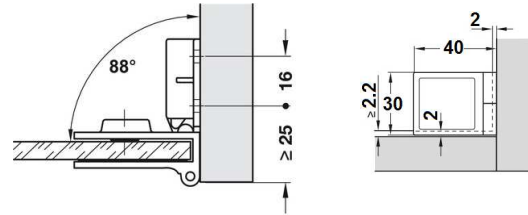

Embalaje: 1 / 10 jgos.