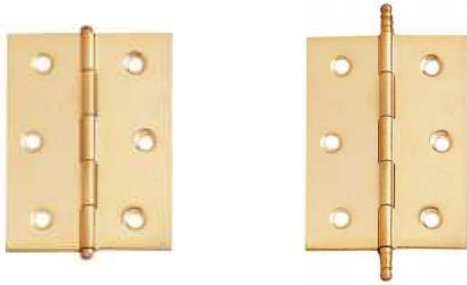

Bisagra para puerta rinconera
(para puertas de 15 a 24 mm. de espesor)

Posibilidad de ajuste

00305.0343 - Níquel Ø35 mm.
Apertura 60°, doble regulación
Embalaje: 1 / 10 uds.

Bisagra pivot

00207.0361 - Hierro zincado
Jgo. bisagra pivot 100x9 mm.
Embalaje: 1 / 20 jgos.

Bisagras tipo provenzal

00201.0168 - Bronce
Bisagra zamak Ø35 mm.
Embalaje: 1 / 50 uds.

00201.0169 - Bronce
Bisagra zamak Ø32 mm.
Embalaje: 1 / 50 uds.

Bisagras libro chapa

Medidas: 40x35 - 50x40 - 60x40 - 60x50 - 70x50 - 80x60 mm.

00201.0200 - Latón brillo
00201.0202 - Hierro latonado
00201.0206 - Inox brillo
Embalaje: 1 / 24 uds.

00201.0201 - Latón brillo
00201.0204 - Hierro latonado
Embalaje: 1 / 24 uds.

Bisagras libro latón fresado

Medidas: 50x40 - 60x40 - 60x50 - 70x50 mm.

00201.0301 - Latón satinado
00201.0302 - Latón níquel satinado
00201.2001 - Latón brillo
00201.2003 - Latón bronce
Embalaje: 1 / 24 uds.

00201.0300 - Latón satinado
00201.2000 - Latón brillo
Embalaje: 1 / 24 uds.