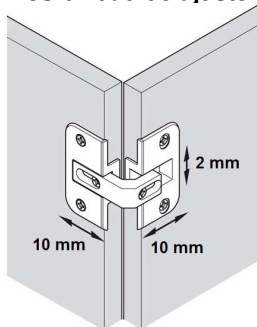

Bisagra para puerta de inglete a 45°
(para puertas de 16 a 22 mm. de espesor)

Ajustes:
Altura 3 mm.
Ancho 1,5 mm.
Profundidad 1,5 mm.

Montaje

00305.0325 - Níquel Ø35 mm.
Apertura 135°, triple regulación
Embalaje: 1 / 10 uds.

Bisagra para puerta rinconera
(para puertas de 15 a 24 mm. de espesor)

Posibilidad de ajuste

00305.0343 - Níquel Ø35 mm.
Apertura 60°, doble regulación
Embalaje: 1 / 10 uds.

Bisagra pivot

00207.0361 - Hierro zincado
Jgo. bisagra pivot 100x9 mm.
Embalaje: 1 / 20 jgos.

Medidas: 50x40 - 60x40 - 60x50 - 70x50 mm.

00201.0301 - Latón satinado
00201.0302 - Latón níquel satinado
00201.2001 - Latón brillo
00201.2003 - Latón bronce
Embalaje: 1 / 24 uds.

00201.0300 - Latón satinado
00201.2000 - Latón brillo
Embalaje: 1 / 24 uds.

Bisagra cuadrada

Medidas: 60x60 - 70x70 - 80x80 - 100x100 mm.

00201.0110 - Inox brillo
Embalaje: 1 / 24 uds.

Bisagra tipo ramal

Medidas: 20x60 - 22x100 - 25x140 mm.

00201.0112 - Hierro zincado
Embalaje: 1 / 24 uds.