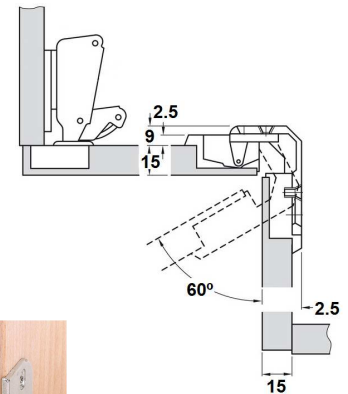

Bisagra para puerta de inglete a 45°
(para puertas de 16 a 22 mm. de espesor)

Ajustes:
Altura 3 mm.
Ancho 1,5 mm.
Profundidad 1,5 mm.

Montaje

00305.0325 - Níquel Ø35 mm.
Apertura 135°, triple regulación
Embalaje: 1 / 10 uds.

Bisagra para puerta rinconera
(para puertas de 15 a 24 mm. de espesor)

Posibilidad de ajuste

00305.0343 - Níquel Ø35 mm.
Apertura 60°, doble regulación
Embalaje: 1 / 10 uds.

Bisagra pivot

00207.0361 - Hierro zincado
Jgo. bisagra pivot 100x9 mm.
Embalaje: 1 / 20 jgos.

Medidas: 50x40 - 60x40 - 60x50 - 70x50 mm.

00201.0301 - Latón satinado
00201.0302 - Latón níquel satinado
00201.2001 - Latón brillo
00201.2003 - Latón bronce
Embalaje: 1 / 24 uds.

00201.0300 - Latón satinado
00201.2000 - Latón brillo
Embalaje: 1 / 24 uds.

Bisagra cuadrada

Medidas: 60x60 - 70x70 - 80x80 - 100x100 mm.

00201.0110 - Inox brillo
Embalaje: 1 / 24 uds.

Bisagra tipo ramal

Medidas: 20x60 - 22x100 - 25x140 mm.

00201.0112 - Hierro zincado
Embalaje: 1 / 24 uds.