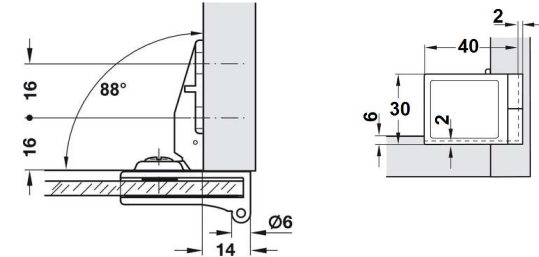

Bisagras pernio (desmontables)

00213.0115 - Latonado
Bisagra pernio con finales
Dimensiones: Ø9x66 mm.
Taladro: Ø5x24 mm
Embalaje: 1 / 50 uds.

00206.0322.LS - Latón satinado
00206.0322.LN - Latón níquel satinado
Bisagra desmontable
Dimensiones: 50x40 mm.
Mano: derecha o izquierda
Embalaje: 1 / 20 uds.