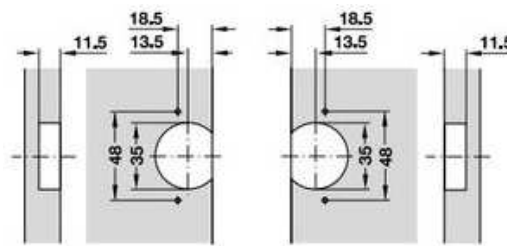

Bisagra para puerta de inglete a 45°
(para puertas de 16 a 22 mm. de espesor)

Ajustes:
Altura 3 mm.
Ancho 1,5 mm.
Profundidad 1,5 mm.

Montaje

00305.0325 - Níquel Ø35 mm.
Apertura 135°, triple regulación
Embalaje: 1 / 10 uds.

Bisagra para puerta rinconera
(para puertas de 15 a 24 mm. de espesor)

Posibilidad de ajuste

00305.0343 - Níquel Ø35 mm.
Apertura 60°, doble regulación
Embalaje: 1 / 10 uds.

Bisagra pivot

00207.0361 - Hierro zincado
Jgo. bisagra pivot 100x9 mm.
Embalaje: 1 / 20 jgos.

Medidas: 50x40 - 60x40 - 60x50 - 70x50 mm.

00201.0301 - Latón satinado
00201.0302 - Latón níquel satinado
00201.2001 - Latón brillo
00201.2003 - Latón bronce
Embalaje: 1 / 24 uds.

00201.0300 - Latón satinado
00201.2000 - Latón brillo
Embalaje: 1 / 24 uds.

Bisagra cuadrada

Medidas: 60x60 - 70x70 - 80x80 - 100x100 mm.

00201.0110 - Inox brillo
Embalaje: 1 / 24 uds.

Bisagra tipo ramal

Medidas: 20x60 - 22x100 - 25x140 mm.

00201.0112 - Hierro zincado
Embalaje: 1 / 24 uds.