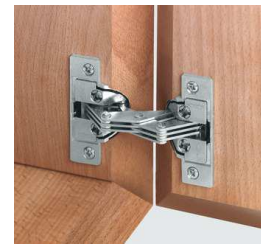

Bisagra para puerta de inglete a 45°
(para puertas de 16 a 22 mm. de espesor)

Ajustes:
Altura 3 mm.
Ancho 1,5 mm.
Profundidad 1,5 mm.

Montaje

00305.0325 - Níquel Ø35 mm.
Apertura 135°, triple regulación
Embalaje: 1 / 10 uds.

Bisagra para puerta rinconera
(para puertas de 15 a 24 mm. de espesor)

Posibilidad de ajuste

00305.0343 - Níquel Ø35 mm.
Apertura 60°, doble regulación
Embalaje: 1 / 10 uds.

Bisagra pivot

00207.0361 - Hierro zincado
Jgo. bisagra pivot 100x9 mm.
Embalaje: 1 / 20 jgos.