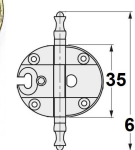

Bisagra para puerta de inglete a 45°
(para puertas de 16 a 22 mm. de espesor)

Ajustes:
Altura 3 mm.
Ancho 1,5 mm.
Profundidad 1,5 mm.

Montaje

00305.0325 - Níquel Ø35 mm.
Apertura 135°, triple regulación
Embalaje: 1 / 10 uds.

Bisagra para puerta rinconera
(para puertas de 15 a 24 mm. de espesor)

Posibilidad de ajuste

00305.0343 - Níquel Ø35 mm.
Apertura 60°, doble regulación
Embalaje: 1 / 10 uds.

Bisagra pivot

00207.0361 - Hierro zincado
Jgo. bisagra pivot 100x9 mm.
Embalaje: 1 / 20 jgos.

Bisagras tipo provenzal

00201.0168 - Bronce
Bisagra zamak Ø35 mm.
Embalaje: 1 / 50 uds.

00201.0169 - Bronce
Bisagra zamak Ø32 mm.
Embalaje: 1 / 50 uds.

Bisagras libro chapa

Medidas: 40x35 - 50x40 - 60x40 - 60x50 - 70x50 - 80x60 mm.

Medidas: 50x40 - 60x40 - 60x50 - 70x50 mm.

00201.0301 - Latón satinado
00201.0302 - Latón níquel satinado
00201.2001 - Latón brillo
00201.2003 - Latón bronce
Embalaje: 1 / 24 uds.

00201.0300 - Latón satinado
00201.2000 - Latón brillo
Embalaje: 1 / 24 uds.