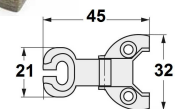

Bisagra para puerta de inglete a 45°
(para puertas de 16 a 22 mm. de espesor)

Ajustes:
Altura 3 mm.
Ancho 1,5 mm.
Profundidad 1,5 mm.

Montaje

00305.0325 - Níquel Ø35 mm.
Apertura 135°, triple regulación
Embalaje: 1 / 10 uds.

Bisagra para puerta rinconera
(para puertas de 15 a 24 mm. de espesor)

Posibilidad de ajuste

00305.0343 - Níquel Ø35 mm.
Apertura 60°, doble regulación
Embalaje: 1 / 10 uds.

Bisagra pivot

00207.0361 - Hierro zincado
Jgo. bisagra pivot 100x9 mm.
Embalaje: 1 / 20 jgos.

Bisagras tipo provenzal

00201.0168 - Bronce
Bisagra zamak Ø35 mm.
Embalaje: 1 / 50 uds.

00201.0169 - Bronce
Bisagra zamak Ø32 mm.
Embalaje: 1 / 50 uds.

Bisagras libro chapa

Medidas: 40x35 - 50x40 - 60x40 - 60x50 - 70x50 - 80x60 mm.