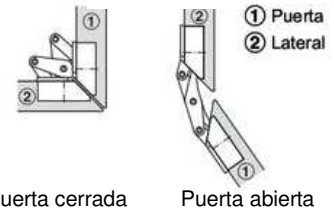

Bisagra para puerta de inglete a 45°
(para puertas de 16 a 22 mm. de espesor)

Ajustes:
Altura 3 mm.
Ancho 1,5 mm.
Profundidad 1,5 mm.

Montaje

00305.0325 - Níquel Ø35 mm.
Apertura 135°, triple regulación
Embalaje: 1 / 10 uds.

Bisagra para puerta rinconera
(para puertas de 15 a 24 mm. de espesor)

Posibilidad de ajuste

00305.0343 - Níquel Ø35 mm.
Apertura 60°, doble regulación
Embalaje: 1 / 10 uds.

Bisagra pivot

00207.0361 - Hierro zincado
Jgo. bisagra pivot 100x9 mm.
Embalaje: 1 / 20 jgos.